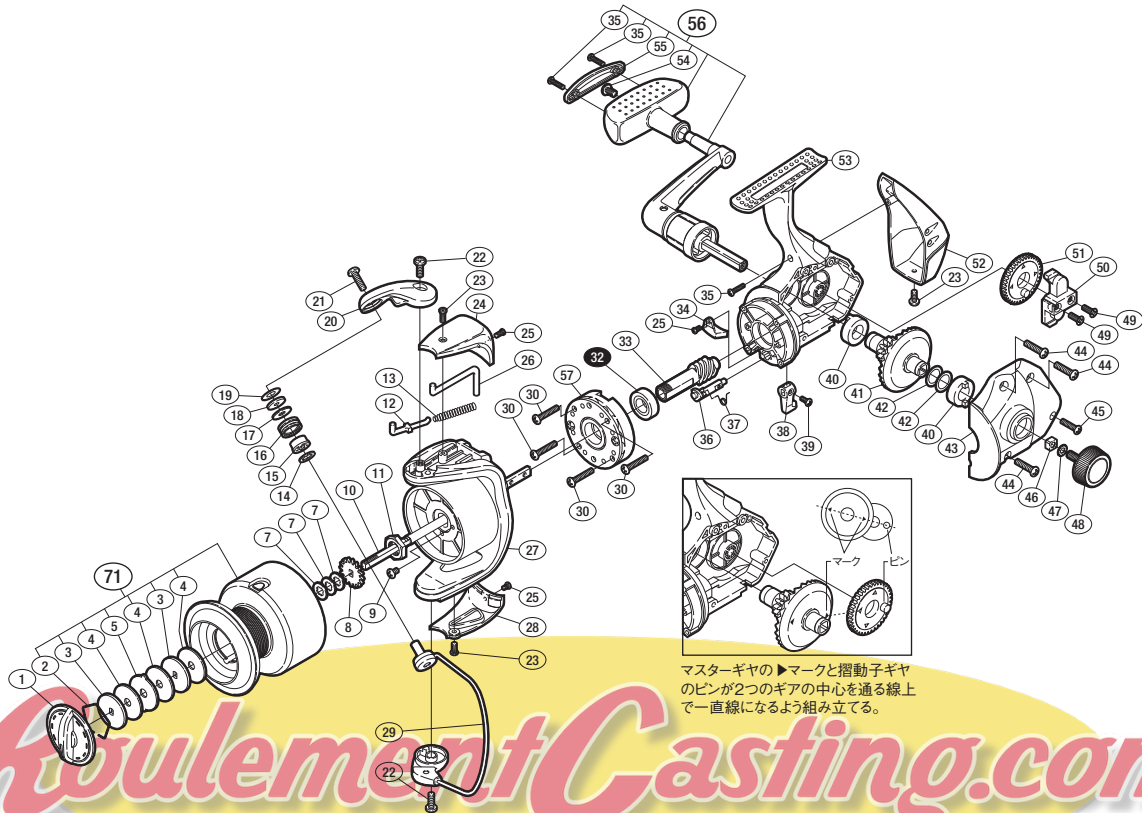

'11 アリビオ 8000

商品コード 5-SB35 P080

バリュープライス

短縮コード **02776**

※白スキ番号はボールベアリングを示します。

調整座金類に関しましては、必ずしも分解図中の表現と一致しない場合がございますので、ご了承下さい。(商品により使用している場合とそうでない場合がございます。)

部品番号	部品名	本体価格(税別)
1	ドラッグノブ組	300
2	抜ケ止メバネ	50
3	小判座金	50
4	ドラッグ座金	100
5	耳付座金	50
7	スプール座金	50
8	スプール受け	50
9	固定ボルト	50
10	メインシャフト	500
11	ローターナット	100
12	アームバネガイド(A)	50
13	アームカムバネ	100
14	座金	50
15	ラインローラーブッシュ	50
16	ラインローラー	100
17	ラインローラー Spacer	100
18	ラインローラー座金	50
19	座金	50
20	アームカム	300

部品番号	部品名	本体価格(税別)
21	固定ボルト	50
22	固定ボルト	50
23	固定ボルト	50
24	アームカムバネカバー	300
25	固定ボルト	50
26	内ゲリレバー	100
27	ローター	600
28	取付ケカムカバー	300
29	ペール組	500
30	固定ボルト	50
32	ボールベアリング(9×17×5)	700
33	ピニオンギア	500
34	内ゲリ当たり	100
35	固定ボルト	50
36	ストッパーカム	100
37	クリックバネ	50
38	ストッパーレバー	200
39	固定ボルト	50
40	ブッシュ	100

部品番号	部品名	本体価格(税別)
41	ドライブギア	600
42	座金(9×13)	50
43	フタ	700
44	固定ボルト	50
45	固定ボルト	50
46	ハンドルスクリューキャップユルミ止め	50
47	歯付座金(外歯) 4	50
48	ハンドルスクリューキャップ	200
49	固定ボルト	50
50	摺動子	200
51	摺動子ギア	200
52	ボディガード	200
53	ボディ	1,000
54	固定ボルト	50
55	ハンドルノブ銘版	200
56	ハンドル組	900
57	ローラークラッチ組	1,000
71	スプール組	1,300