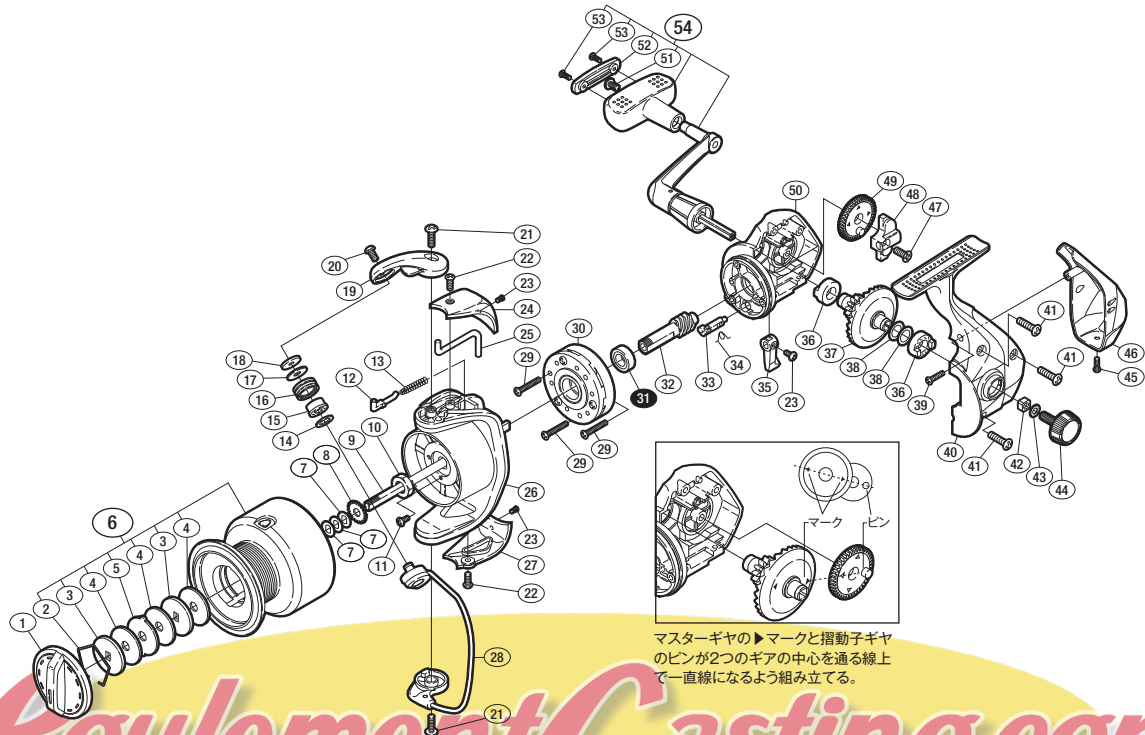

'11 アリビオ 4000

商品コード 5-SB35 H040

バリュープライス

短縮コード **02774**

※白ヌキ番号はボールベアリングを示します。

調整座金類に関しましては、必ずしも分解図中の表現と一致しない場合がございますので、ご了承ください。(商品により使用している場合とそうでない場合がございます。)

部品番号	部品名	本体価格(税別)
1	ドラッグノブ組	300
2	抜け止メバネ	50
3	小判座金	50
4	ドラッグ座金	100
5	耳付座金	50
6	スプール組	800
7	スプール座金	50
8	スプール受け	50
9	メインシャフト	300
10	ローターナット	100
11	固定ボルト	50
12	アームバネガイド	50
13	アームカムバネ	100
14	ラインローラーベアリングカラー	50
15	ラインローラープッシュ	50
16	ラインローラー	100
17	ラインローラースペーサー	100
18	ラインローラー座金	50

部品番号	部品名	本体価格(税別)
19	アームカム	300
20	固定ボルト	100
21	固定ボルト	50
22	固定ボルト	50
23	固定ボルト	50
24	アームカムバネカバー	200
25	内ゲリレバー	50
26	ローター	400
27	取付ケカムカバー	200
28	ペール組	300
29	固定ボルト	50
30	ローラークラッチ組	500
31	ボールベアリング(7×14×5)	600
32	ピニオンギヤ	400
33	ストッパーカム	100
34	クリックバネ	50
35	ストッパーレバー	200
36	ドライブギヤ用プッシュ	100

部品番号	部品名	本体価格(税別)
37	ドライブギヤ	400
38	座金(7×10)	50
39	固定ボルト	50
40	脚付キフタ	500
41	固定ボルト	50
42	ハンドルスクリューキャップユルミ止め	50
43	歯付座金(外歯) 3.5	50
44	ハンドルスクリューキャップ	200
45	固定ボルト	50
46	ボディガード	200
47	固定ボルト	50
48	摺動子	100
49	摺動子ギヤ	100
50	脚無しボディ	600
51	固定ボルト	50
52	ハンドルノブ銘版	200
53	固定ボルト	50
54	ハンドル組	500