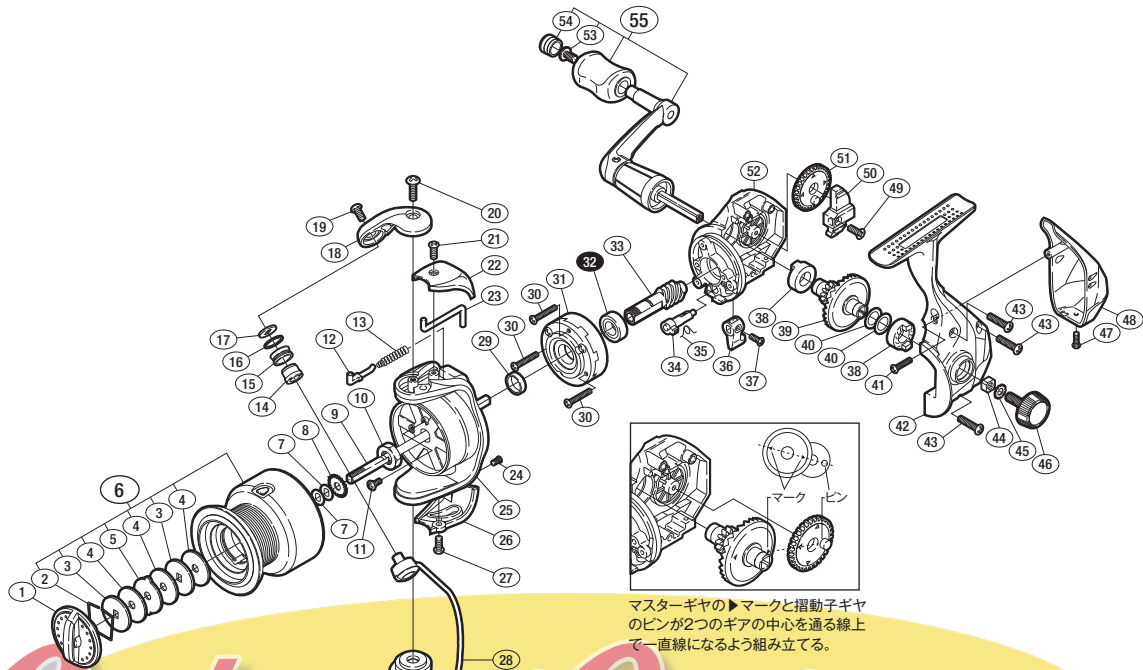

'11 アリビオ 2500

商品コード 5-SB35 E025

バリュープライス

短縮コード **02772**

RoulementCasting.com

※白スキ番号はボールベアリングを示します。

調整座金類にしましては、必ずしも分解図中の表現と一致しない場合がございますので、ご了承下さい。(商品により使用している場合とそうでない場合がございます。)

部品番号	部品名	本体価格(税別)
1	ドラッグノブ組	200
2	抜ケ止メバネ	50
3	小判座金	50
4	ドラッグ座金	100
5	耳付座金	50
6	スプール組	800
7	スプール座金	50
8	スプール受け	50
9	メインシャフト	300
10	ローターナット	100
11	固定ボルト	50
12	アームバネガイド	50
13	アームカムバネ	100
14	ラインローラーブッシュ	50
15	ラインローラー	100
16	ラインローラー Spacer	100
17	ラインローラー座金	50
18	アームカム	200
19	固定ボルト	50

部品番号	部品名	本体価格(税別)
20	固定ボルト	50
21	固定ボルト	50
22	アームカムバネカバー	200
23	内ゲリレバー	50
24	固定ボルト	50
25	ローター	400
26	取付ケカムカバー	200
27	固定ボルト	50
28	ペール組	300
29	ローターリング	100
30	固定ボルト	50
31	ローラークラッチ組	500
32	ボールベアリング(7×14×5)	600
33	ピニオンギヤ	400
34	ストップバーカム	100
35	クリックバネ	50
36	ストップバーレバー	200
37	固定ボルト	50
38	ドライブギヤ用ブッシュ	100

部品番号	部品名	本体価格(税別)
39	ドライブギヤ	400
40	座金(7×10)	50
41	固定ボルト	50
42	脚付キフタ	500
43	固定ボルト	50
44	ハンドルスクリューキャップユルミ止メ	50
45	歯付座金(外歯) 3.5	50
46	ハンドルスクリューキャップ	200
47	固定ボルト	50
48	ボディガード	200
49	固定ボルト	50
50	摺動子	100
51	摺動子ギヤ	100
52	脚無しボディ	600
53	固定ボルト	50
54	ハンドルキャップ	100
55	ハンドル組	500