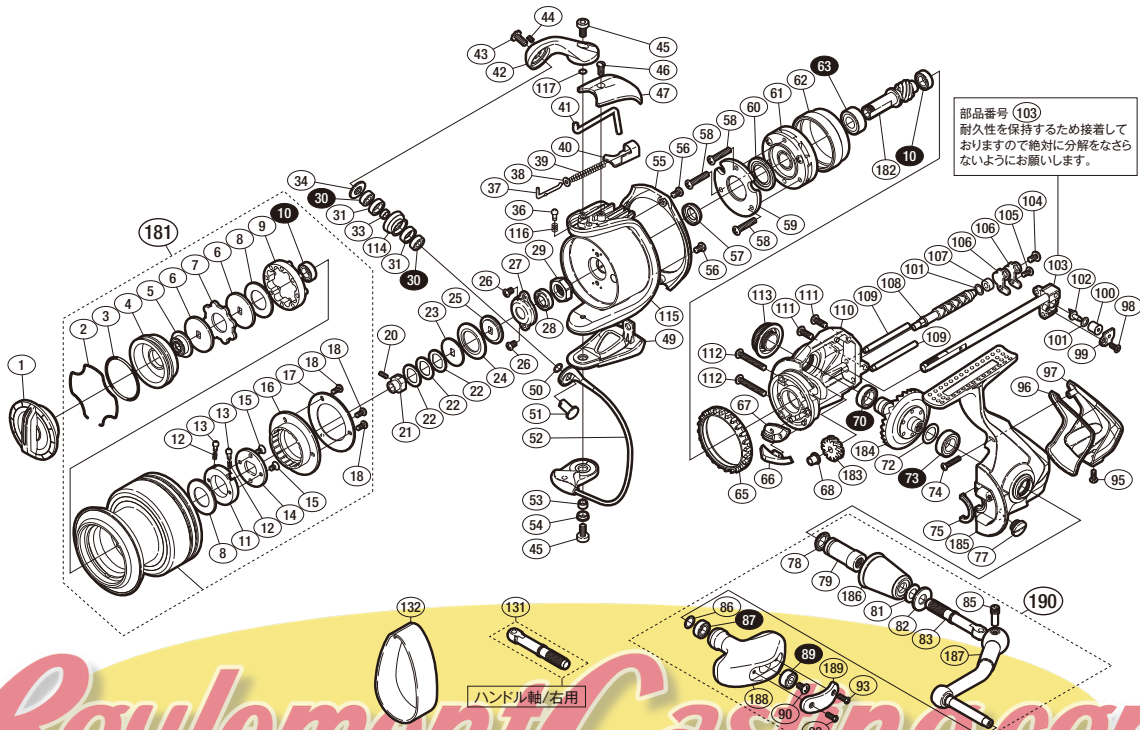

本体価格(税別) 57,800円

短縮コード 02793

※白ヌキ番号はベアリングを示します。

調整座金類に関しましては、必ずしも分解図中の表現と一致しない場合がございますので、  
ご了承下さい。(商品により使用している場合とそうでない場合がございます。)