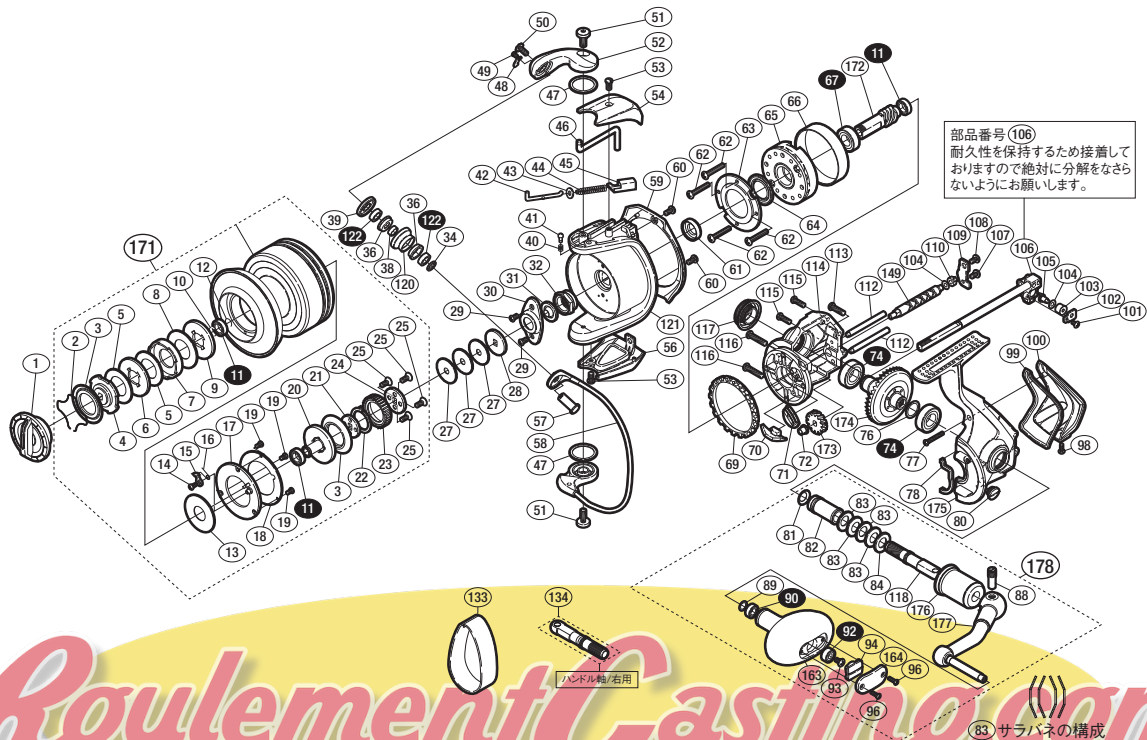

本体価格(税別) 68,300円

短縮コード **02794**

※白ヌキ番号はベアリングを示します。

調整座金類に関しましては、必ずしも分解図中の表現と一致しない場合がございますので、ご了承ください。(商品により使用している場合とそうでない場合がございます。)