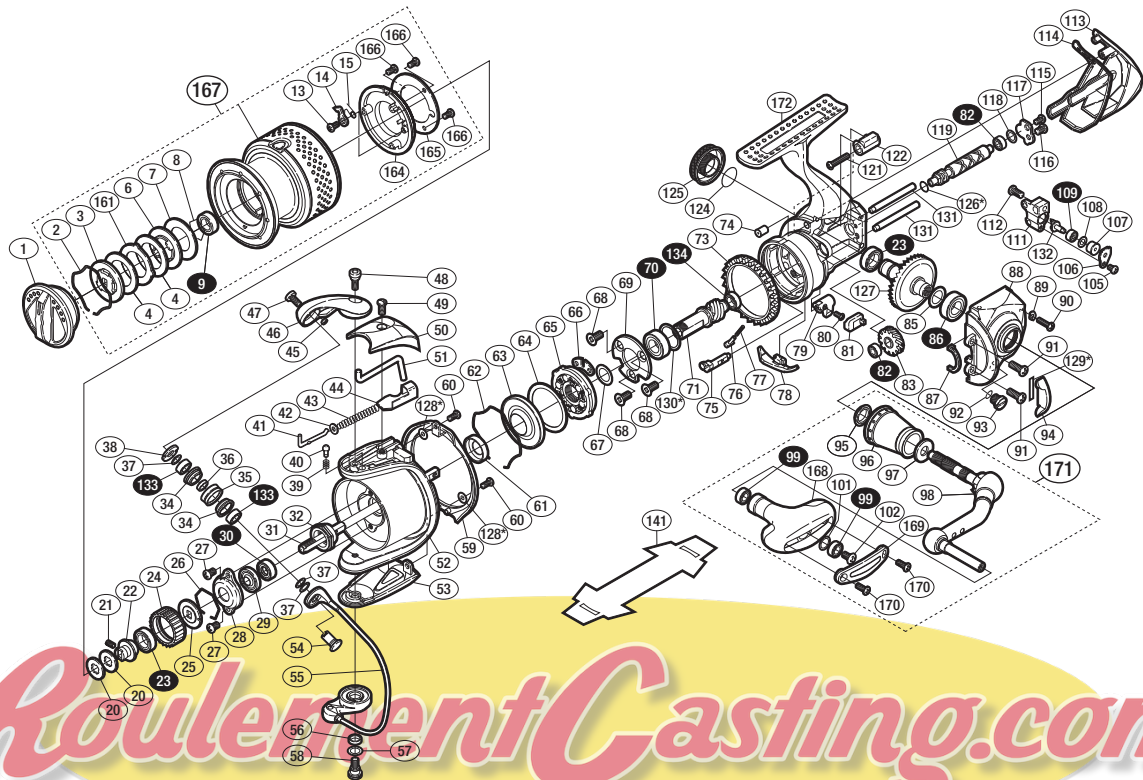

本体価格 (税別) 75,000円

短縮コード 02432

※白ヌキ番号はベアリングを示します。

※番号に*印の部品は仕様変更により追加されています。

調整座金類に関しましては、必ずしも分解図中の表現と一致しない場合がございますので、ご了承下さい。(商品により使用している場合とそうでない場合がございます。)