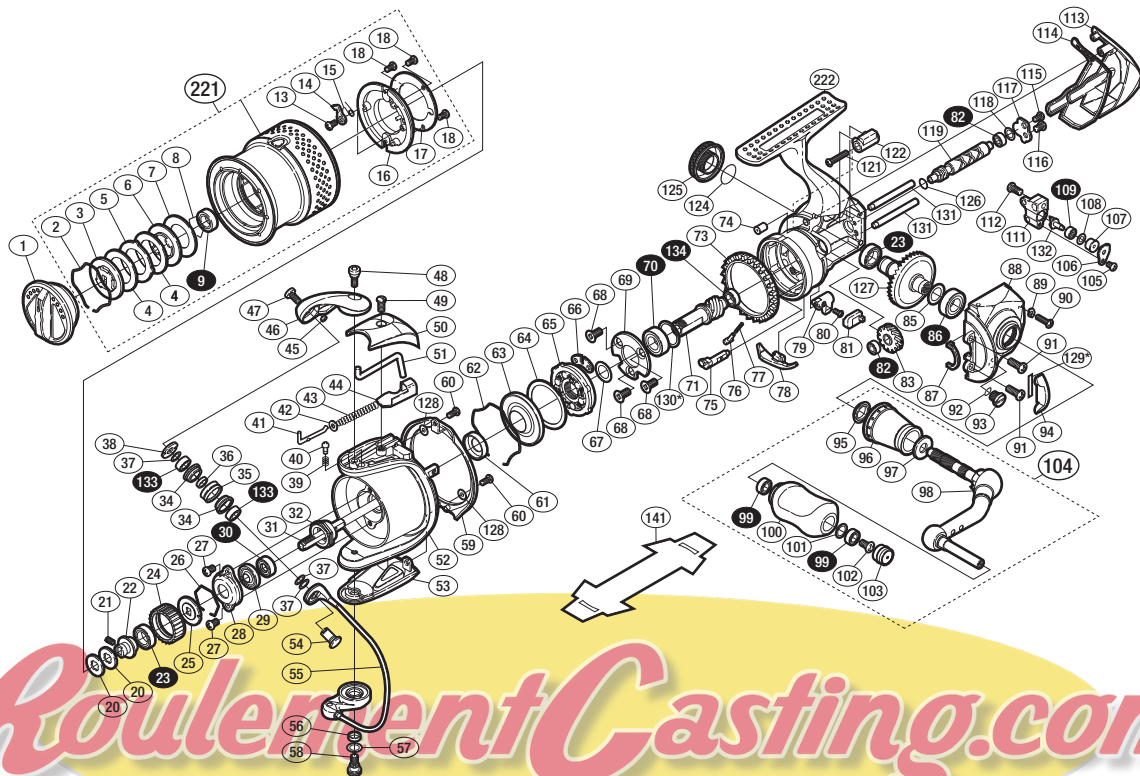

本体価格(税別) 75,000円

短縮コード 02790

※白ヌキ番号はベアリングを示します。

調整座金類に関しましては、必ずしも分解図中の表現と一致しない場合がございますので、ご了承下さい。(商品により使用している場合とそうでない場合がございます。)