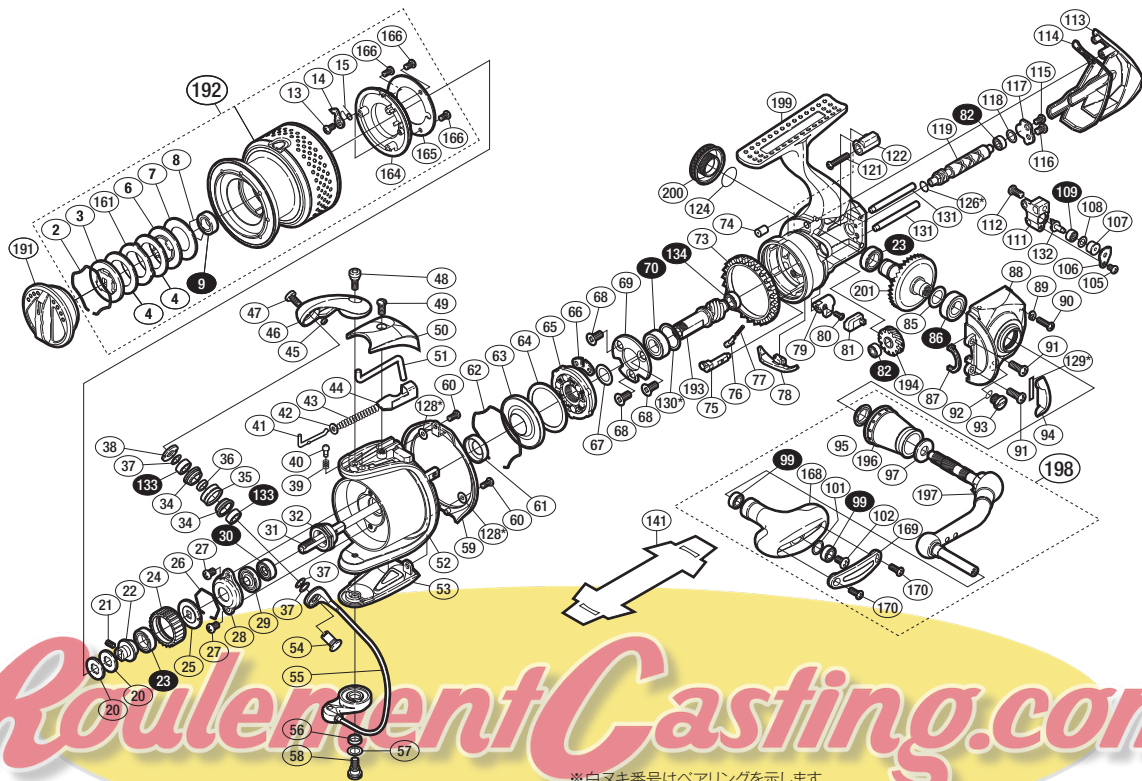

本体価格(税別) 75,000円

短縮コード 02434

※白ヌキ番号はベアリングを示します。

※番号に*印の部品は仕様変更により追加されています。

調整座金類に関しましては、必ずしも分解図中の表現と一致しない場合がございますので、ご了承ください。(商品により使用している場合とそうでない場合がございます。)