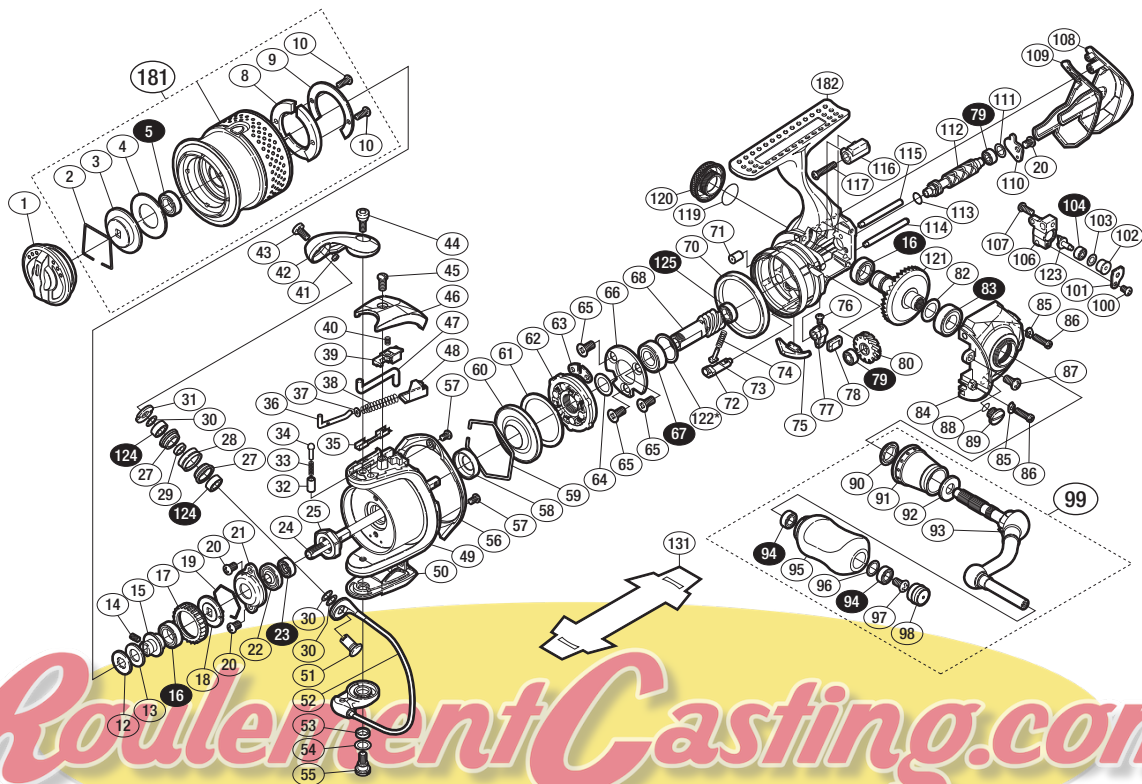

本体価格(税別) 73,000円

短縮コード 02788

※白ヌキ番号はベアリングを示します。

調整座金類に関しましては、必ずしも分解図中の表現と一致しない場合がございますので、ご了承ください。(商品により使用している場合とそうでない場合がございます。)

RollerCasting.com