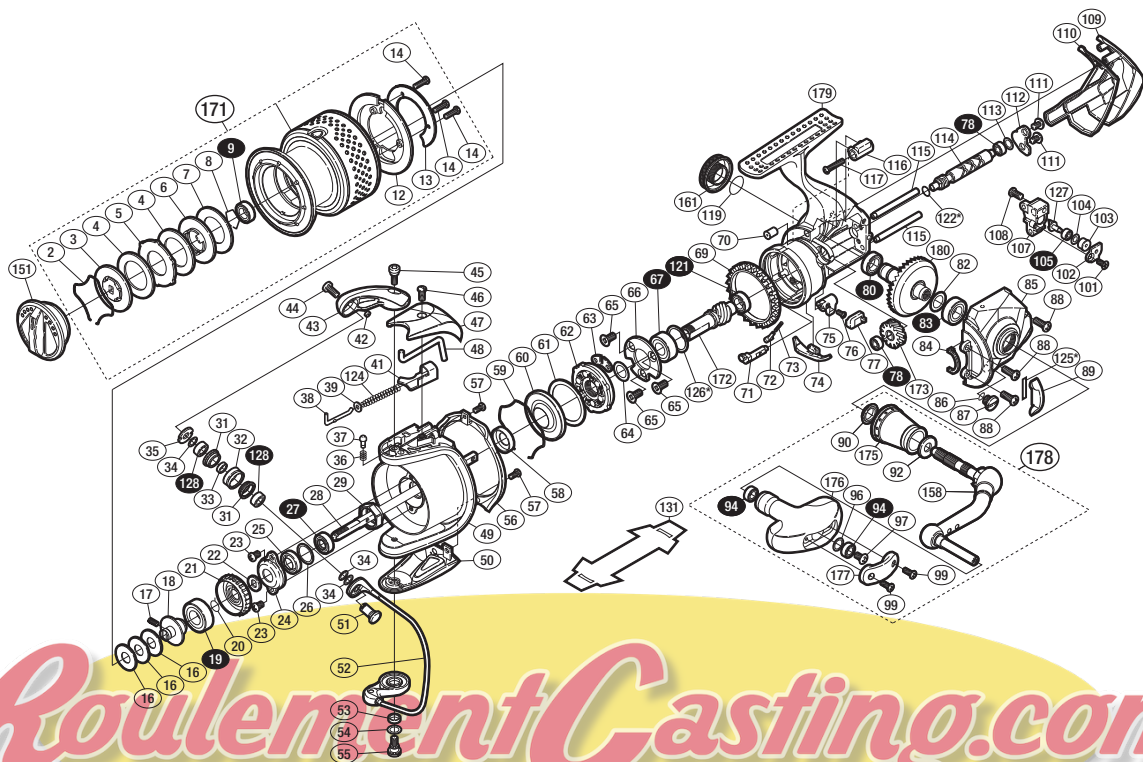

本体価格(税別) 76,000円

短縮コード **02438**

※白ヌキ番号はベアリングを示します。  
※番号に\*印の部品は仕様変更により追加されています。

調整座金類に関しましては、必ずしも分解図中の表現と一致しない場合がございますので、ご了承ください。(商品により使用している場合とそうでない場合がございます。)