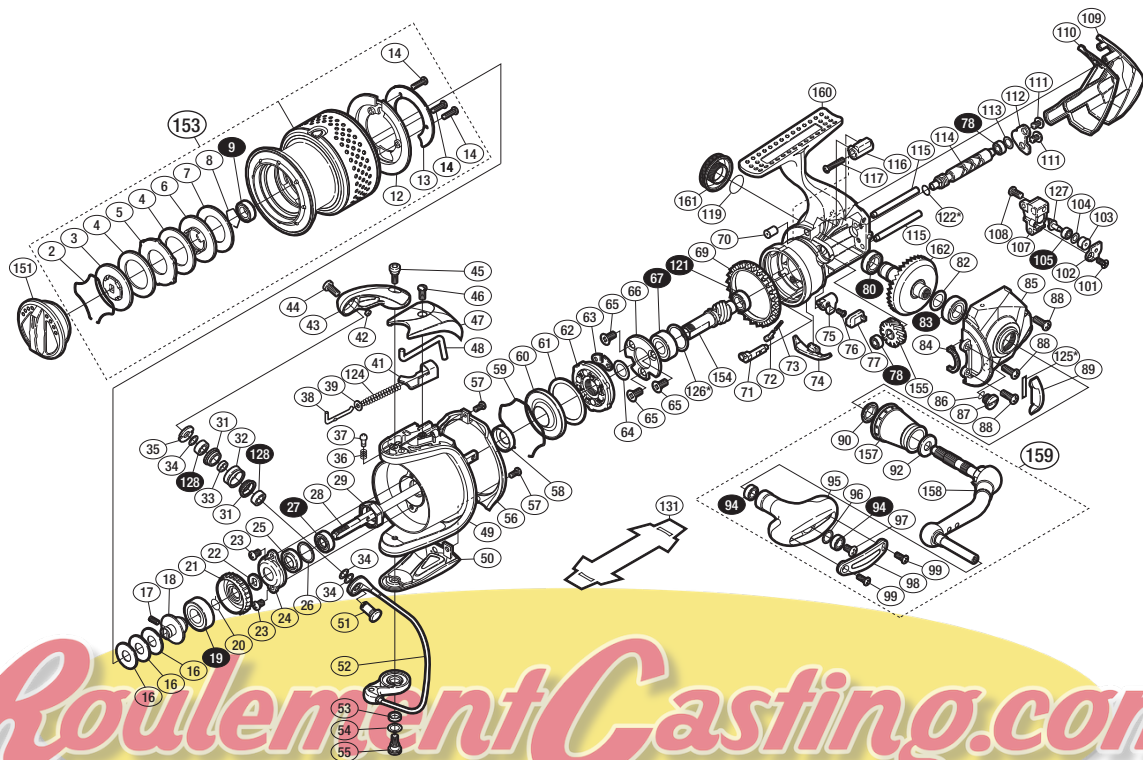

本体価格(税別) 76,000円

短縮コード **02435**

※白抜き番号はベアリングを示します。
※番号に*印の部品は仕様変更により追加されています。

調整座金類に関しましては、必ずしも分解図中の表現と一致しない場合がございますので、ご了承下さい。(商品により使用している場合とそうでない場合がございます。)