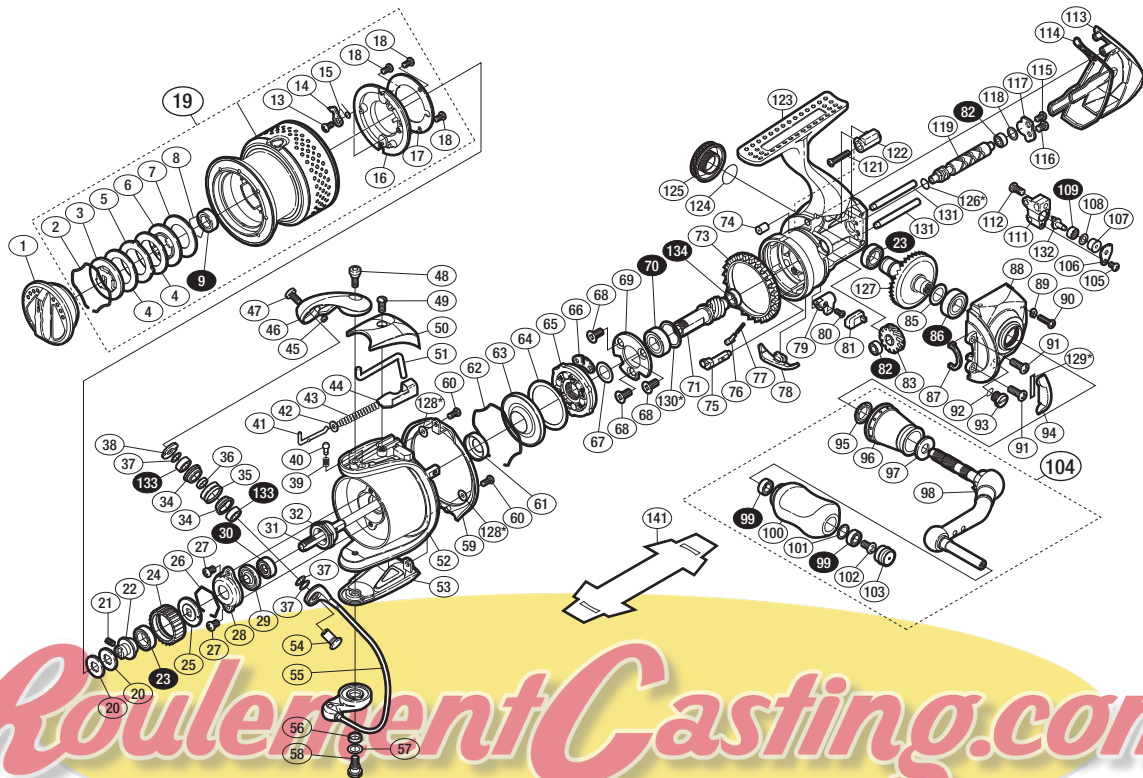

本体価格(税別) 75,000円

短縮コード 02430

※白ヌキ番号はベアリングを示します。

※番号に*印の部品は仕様変更により追加されています。

調整座金類に関しましては、必ずしも分解図中の表現と一致しない場合がございますので、ご了承ください。(商品により使用している場合とそうでない場合がございます。)