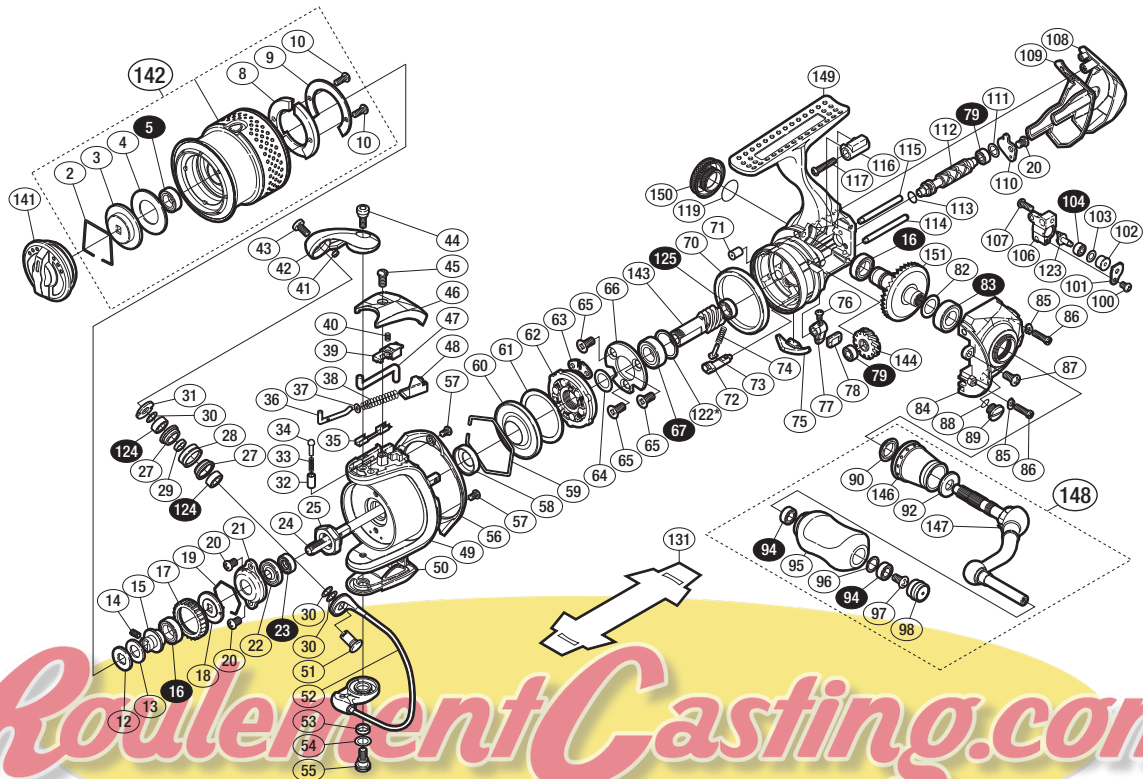

本体価格(税別) 73,000円

短縮コード 02426

※白ヌキ番号はベアリングを示します。

調整座金類に関しましては、必ずしも分解図中の表現と一致しない場合がございますので、
ご了承下さい。(商品により使用している場合とそうでない場合がございます。)