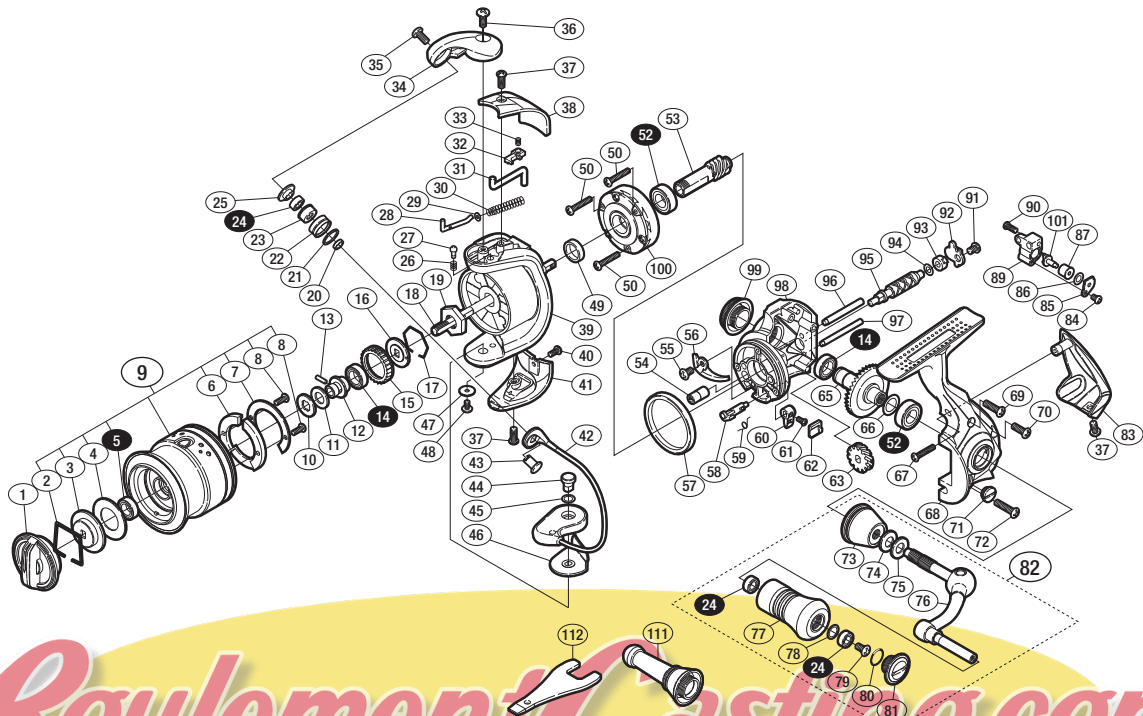

本体価格(税別) 29,400円

短縮コード 02643

※白ヌキ番号はベアリングを示します。

調整座金類に関しましては、必ずしも分解図中の表現と一致しない場合がございますので、  
ご了承下さい。(商品により使用している場合とそうでない場合がございます。)

*Roulement Casting.com*