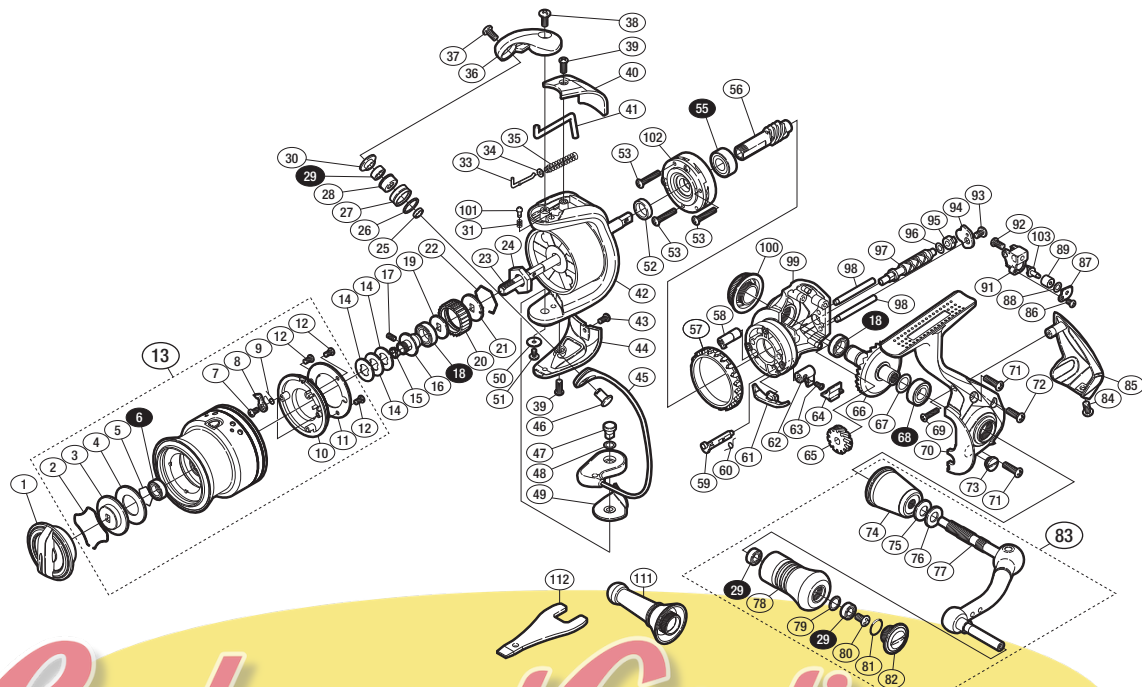

本体価格(税別) 31,500円

短縮コード **02644**

**RoulementCasting.com**

※白ヌキ番号はベアリングを示します。

調整座金類に関しましては、必ずしも分解図中の表現と一致しない場合がございますので、ご了承ください。(商品により使用している場合とそうでない場合がございます。)