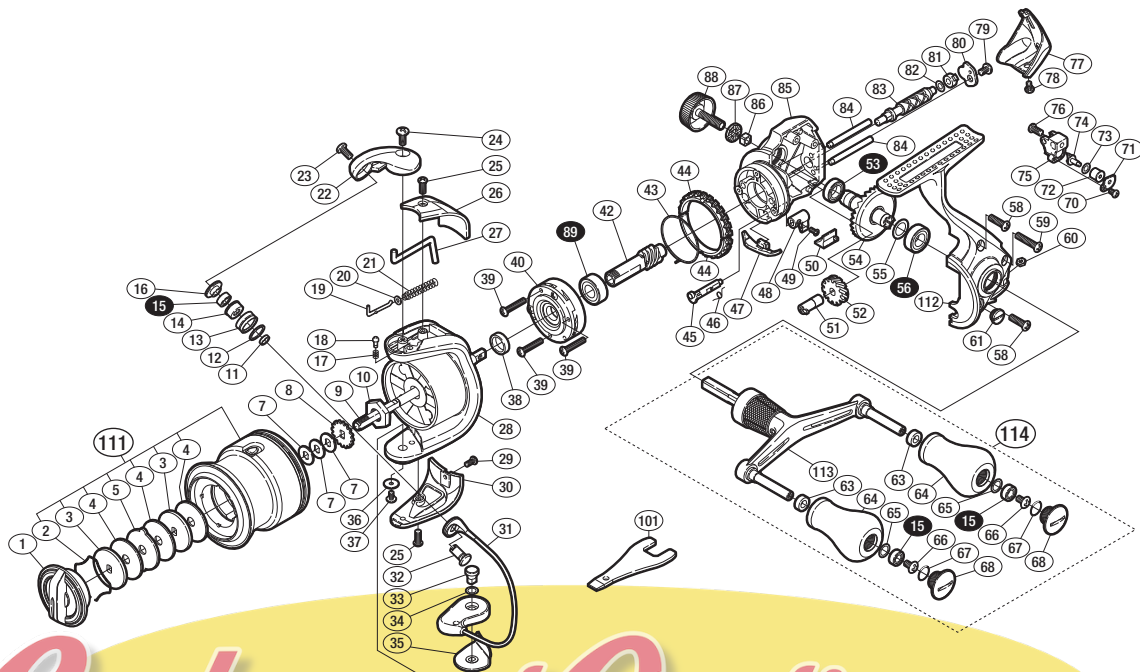

本体価格(税別) 18,000円

短縮コード 02632

*RoulementCasting.com*

※白ヌキ番号はベアリングを示します。

調整座金類に関しましては、必ずしも分解図中の表現と一致しない場合がございますので、ご了承ください。(商品により使用している場合とそうでない場合がございます。)