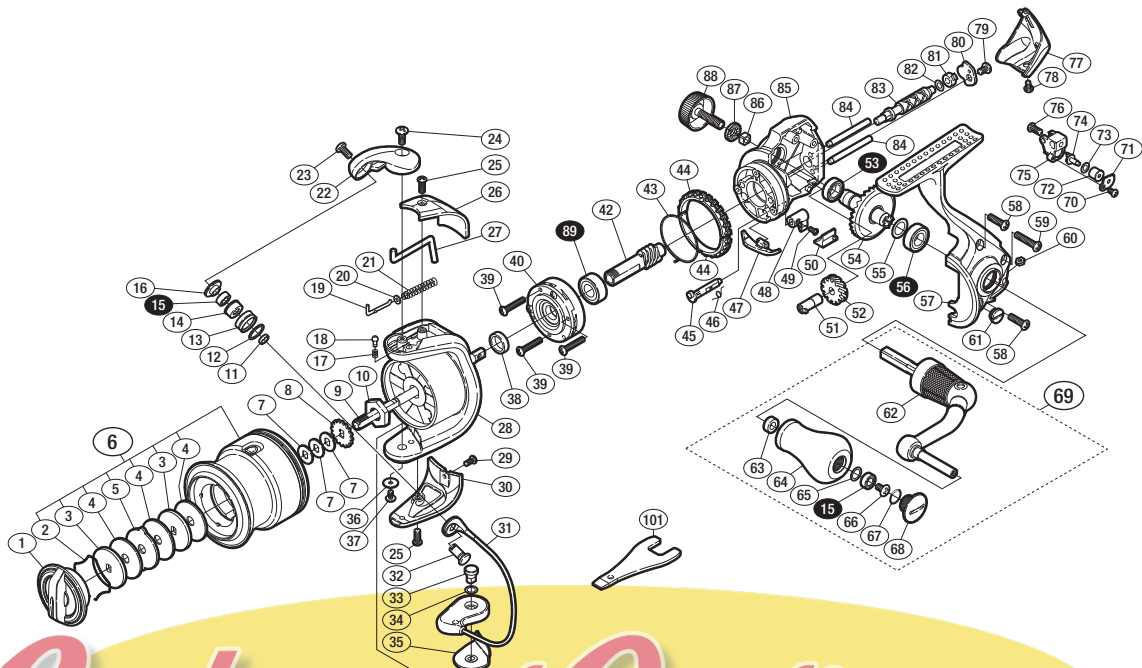

本体価格(税別) 16,000円

短縮コード 02631

*RoulementCasting.com*

※白又キ番号はベアリングを示します。

調整座金類に関しましては、必ずしも分解図中の表現と一致しない場合がございますので、ご了承ください。(商品により使用している場合とそうでない場合がございます。)