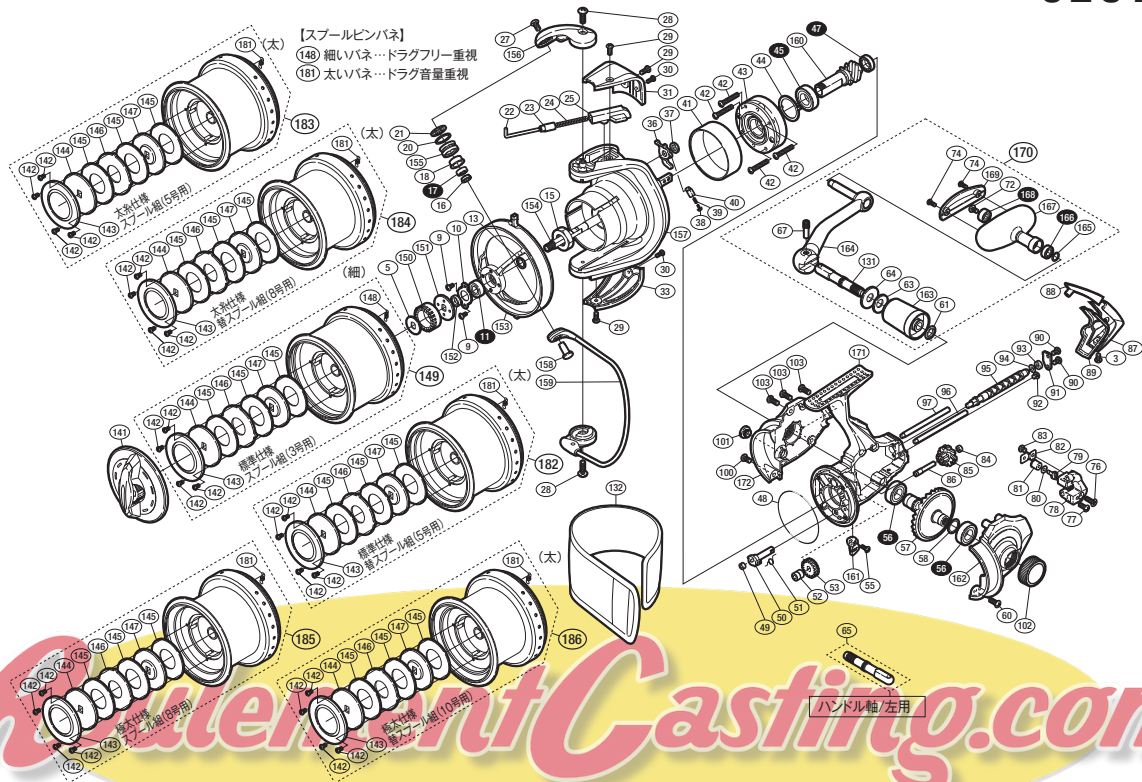

本体価格 (税別) 49,400円

短縮コード(標準仕様) **02484**
(太糸仕様) **02485**
(極太仕様) **02575**

※白ヌキ番号はベアリングを示します。

調整座金類に関しましては、必ずしも分解図中の表現と一致しない場合がございますので、ご了承下さい。
(商品により使用している場合とそうでない場合がございます。)