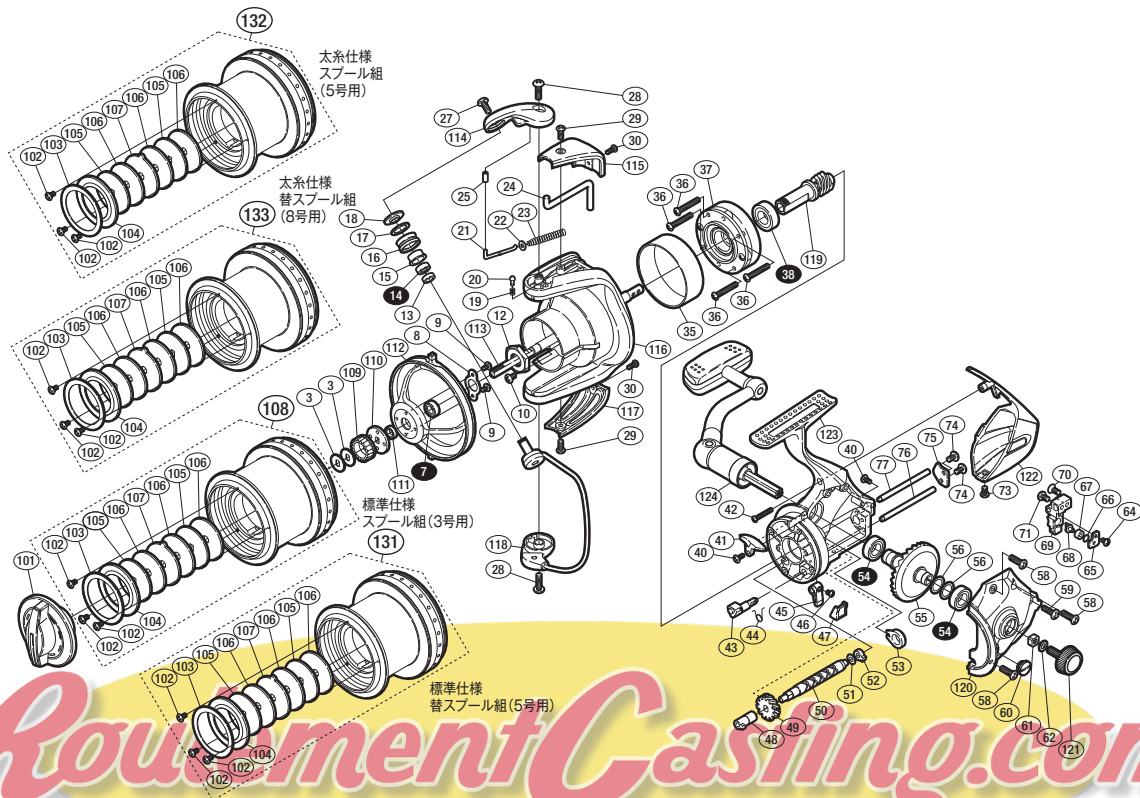

本体価格(税別) 26,300円

短縮コード(標準仕様) **02581**

(太糸仕様) **02582**

※白ヌキ番号はベアリングを示します。

調整座金類に関しましては、必ずしも分解図中の表現と一致しない場合がございますので、ご了承下さい。(商品により使用している場合とそうでない場合がございます。)