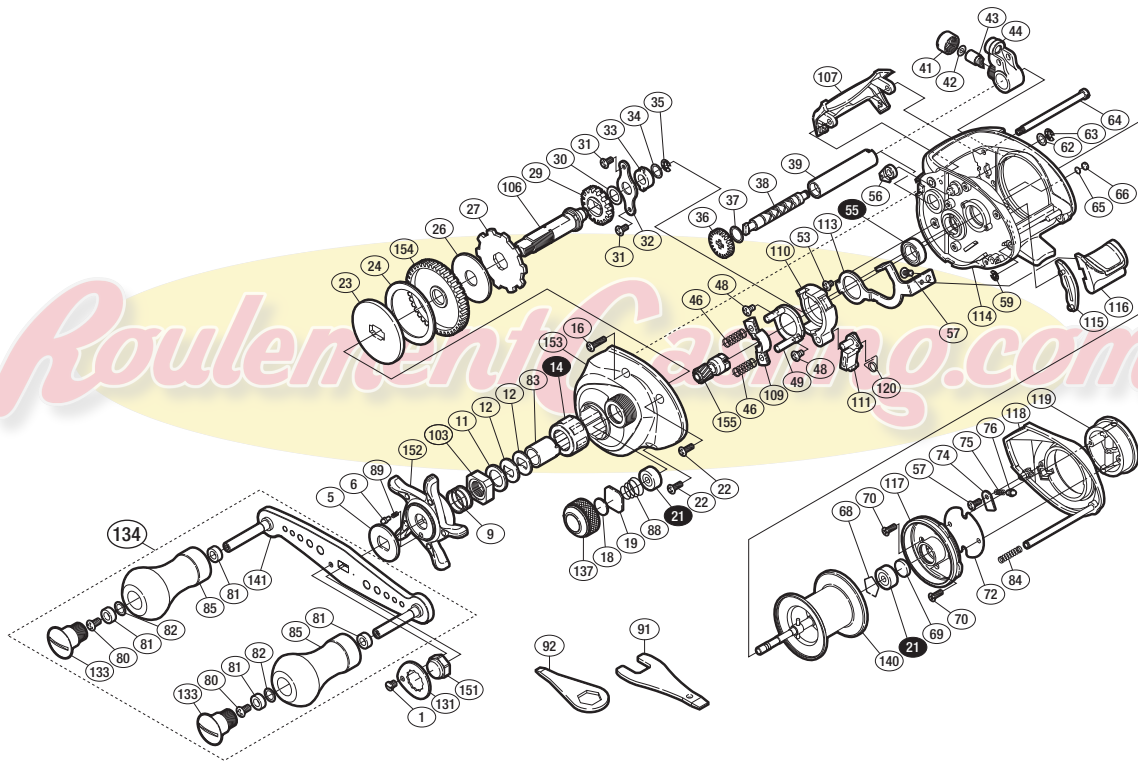

本体価格(税別) 26,300円

短縮コード **02677**

※白ヌキ番号はベアリングを示します。

調整座金類に関しましては、必ずしも分解図中の表現と一致しない場合がございますので、ご了承下さい。(商品により使用している場合とそうでない場合がございます。)