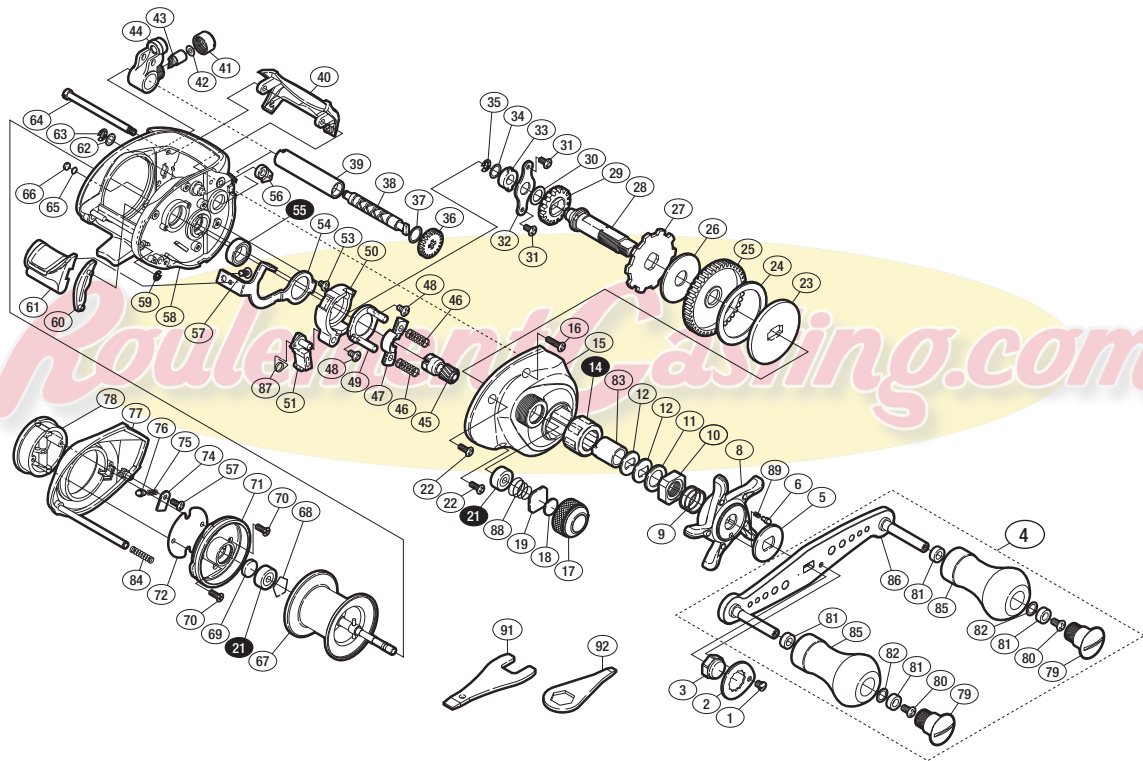

本体価格(税別) 25,000円

短縮コード **02591**

※白ヌキ番号はベアリングを示します。

調整座金類に関しましては、必ずしも分解図中の表現と一致しない場合がございますので、ご了承ください。(商品により使用している場合とそうでない場合がございます。)