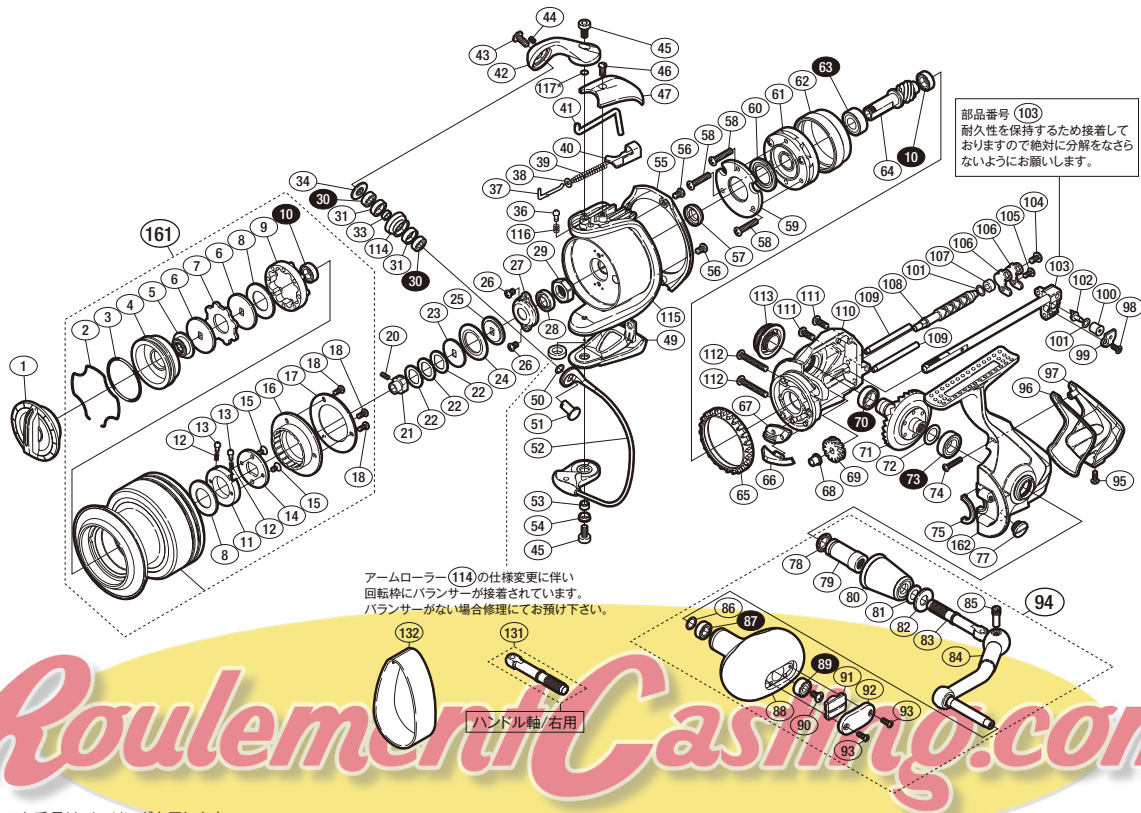

本体価格(税別) 57,800円

短縮コード 02328

※白ヌキ番号はベアリングを示します。

調整座金類に関しましては、必ずしも分解図中の表現と一致しない場合がございますので、ご了承ください。(商品により使用している場合とそうでない場合がございます。)