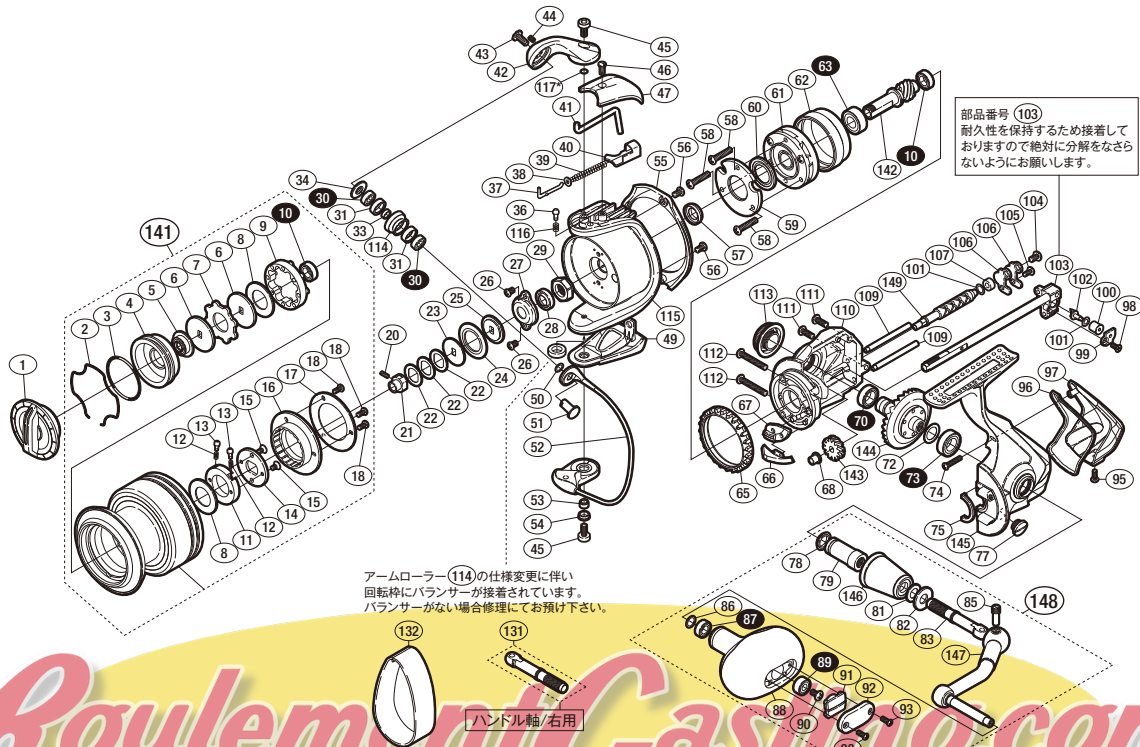

本体価格(税別) 57,800円

短縮コード 02327

※白ヌキ番号はベアリングを示します。

調整座金類に関しましては、必ずしも分解図中の表現と一致しない場合がございますので、  
ご了承下さい。(商品により使用している場合とそうでない場合がございます。)