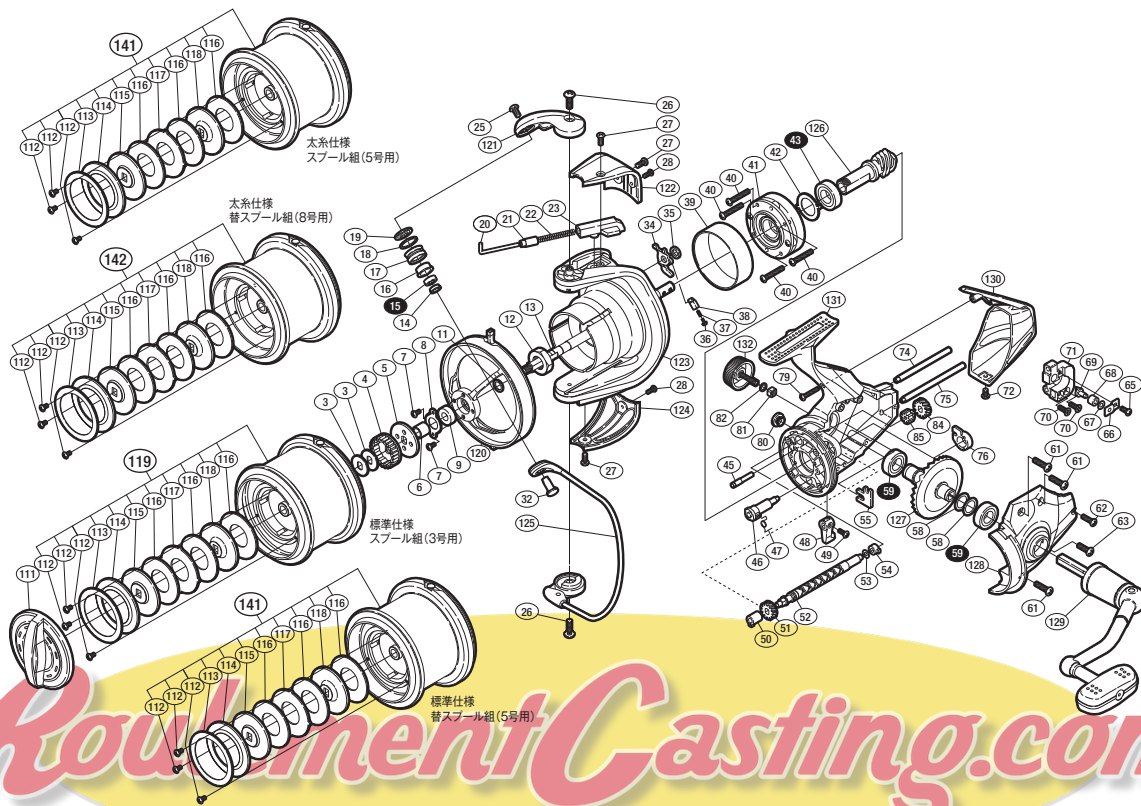

本体価格(税別) 28,400円

短縮コード(標準仕様) **02348**
(太糸仕様) **02349**

※白ヌキ番号はベアリングを示します。

調整座金類に関しましては、必ずしも分解図中の表現と一致しない場合がございますので、ご了承ください。(商品により使用している場合とそうでない場合がございます。)