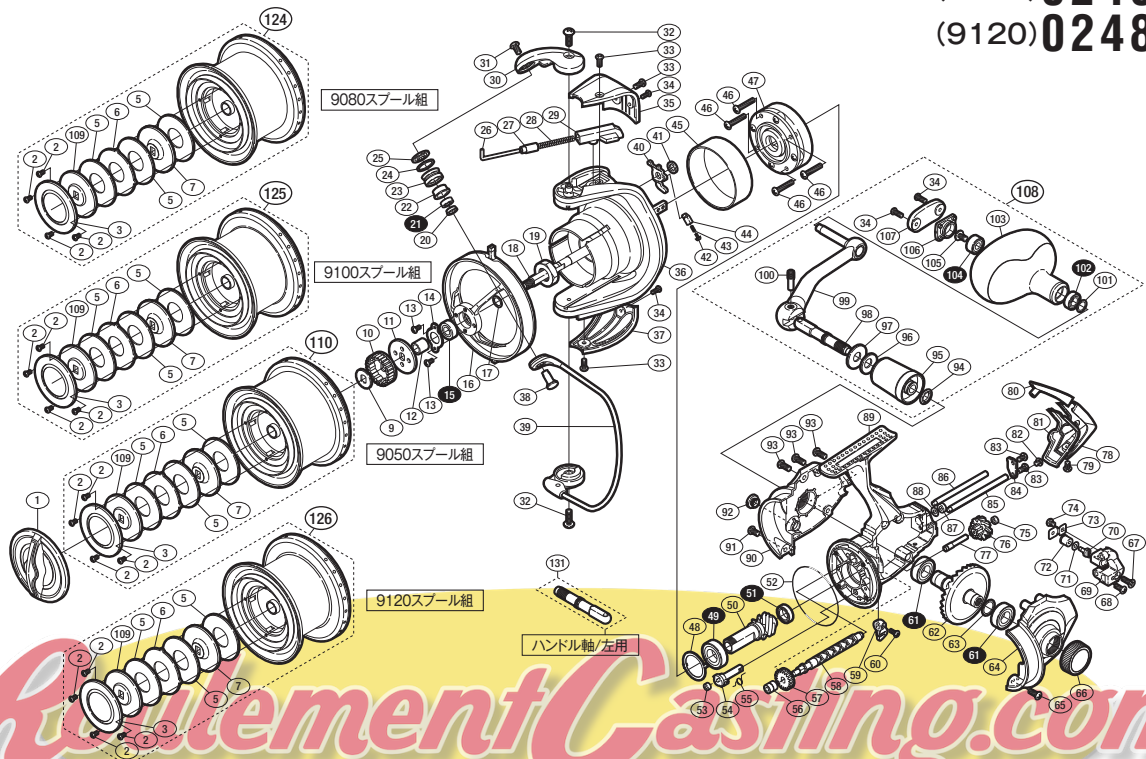

本体価格(税別) 45,200円

短縮コード(9050) **02406**  
(9080) **02407**  
(9100) **02408**  
(9120) **02486**

※白抜き番号はベアリングを示します。

調整座金類に関しましては、必ずしも分解図中の表現と一致しない場合がございますので、ご了承ください。(商品により使用している場合とそうでない場合がございます。)