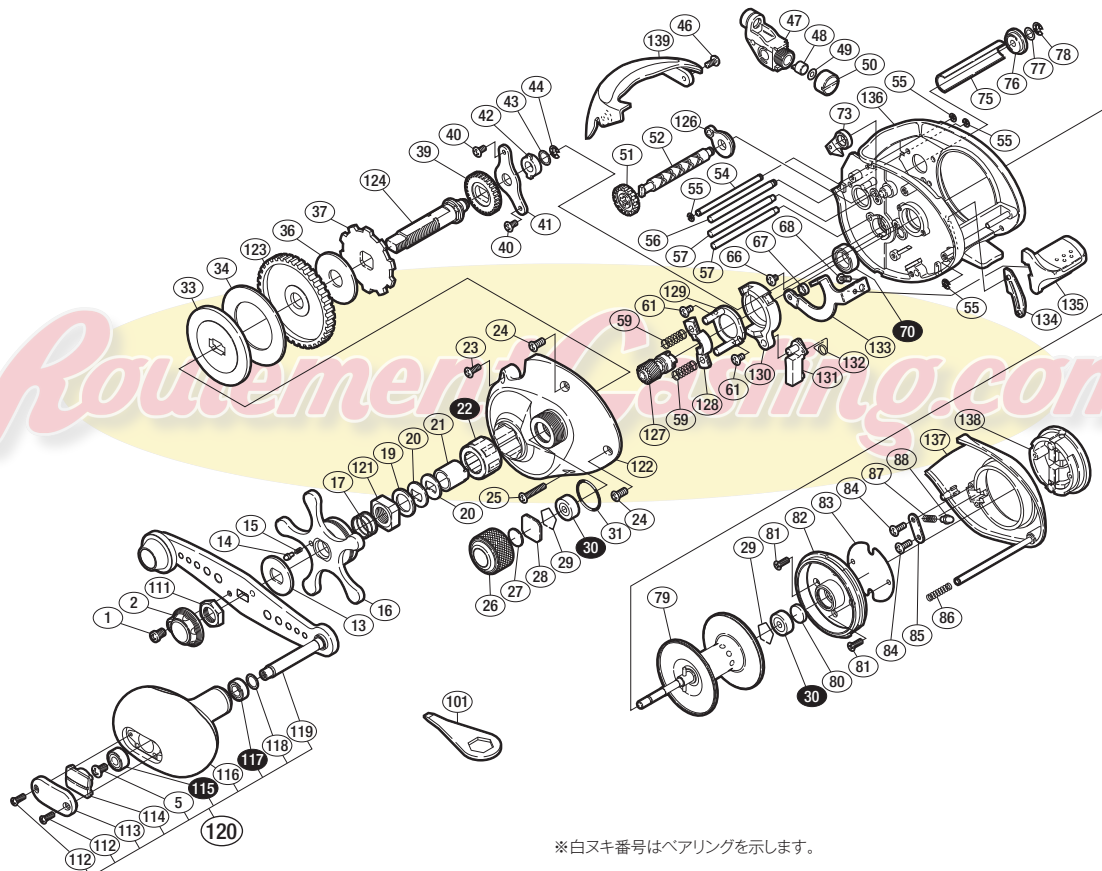

本体価格(税別) 35,700円

短縮コード **02376**

※白抜き番号はベアリングを示します。

調整座金類に関しましては、必ずしも分解図中の表現と一致しない場合がございますので、ご了承下さい。(商品により使用している場合とそうでない場合がございます。)