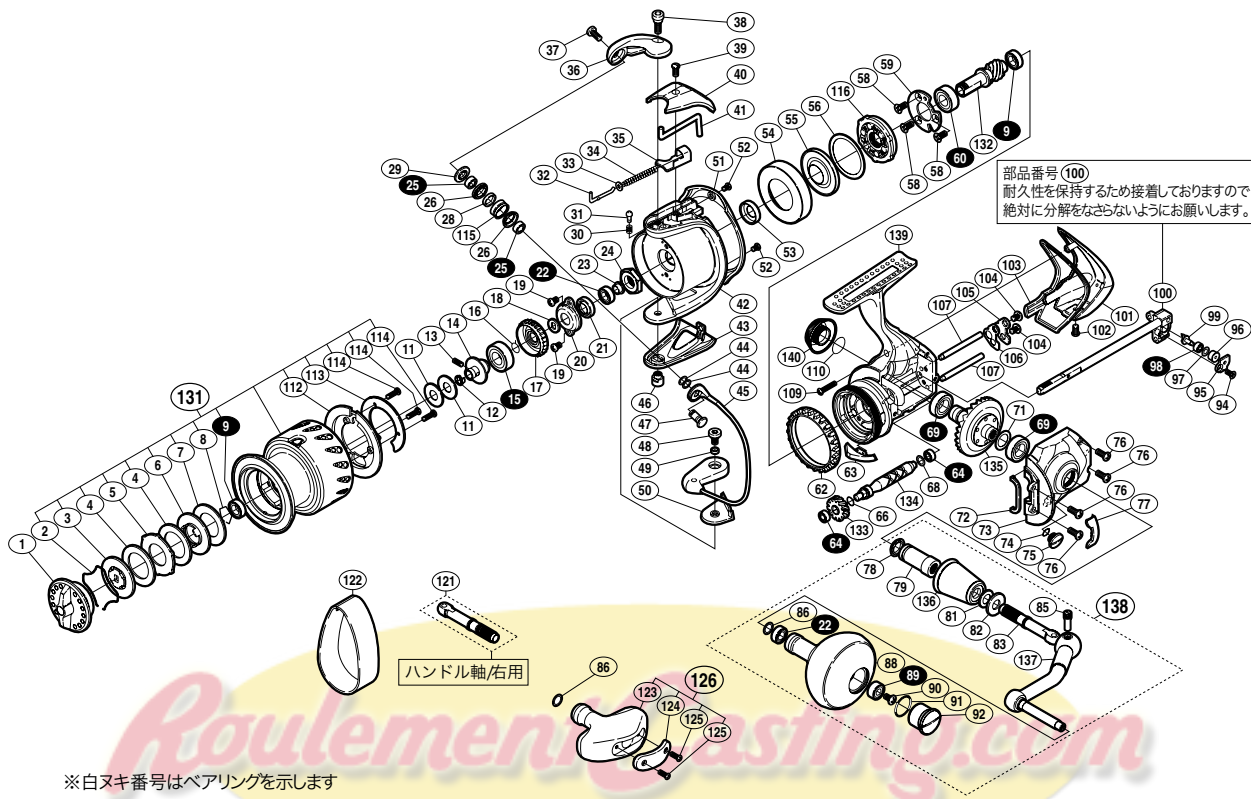

本体価格(税別) 85,000円

短縮コード 02286

※白ヌキ番号はベアリングを示します

調整座金類に関しましては、必ずしも分解図中の表現と一致しない場合がございますので、ご了承ください。(商品により使用している場合とそうでない場合がございます。)