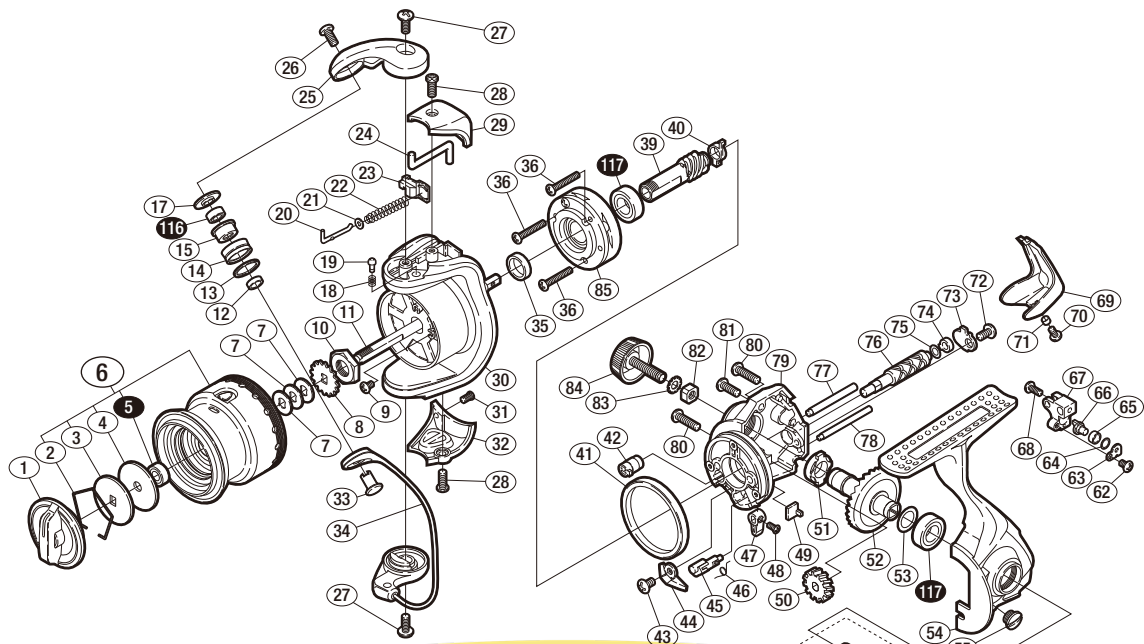

本体価格(税別) 15,300円

短縮コード **02312**

*RoulementCasting.com*

※白ヌキ番号はベアリングを示します。

調整座金類に関しましては、必ずしも分解図中の表現と一致しない場合がございますので、  
ご了承下さい。(商品により使用している場合とそうでない場合がございます。)