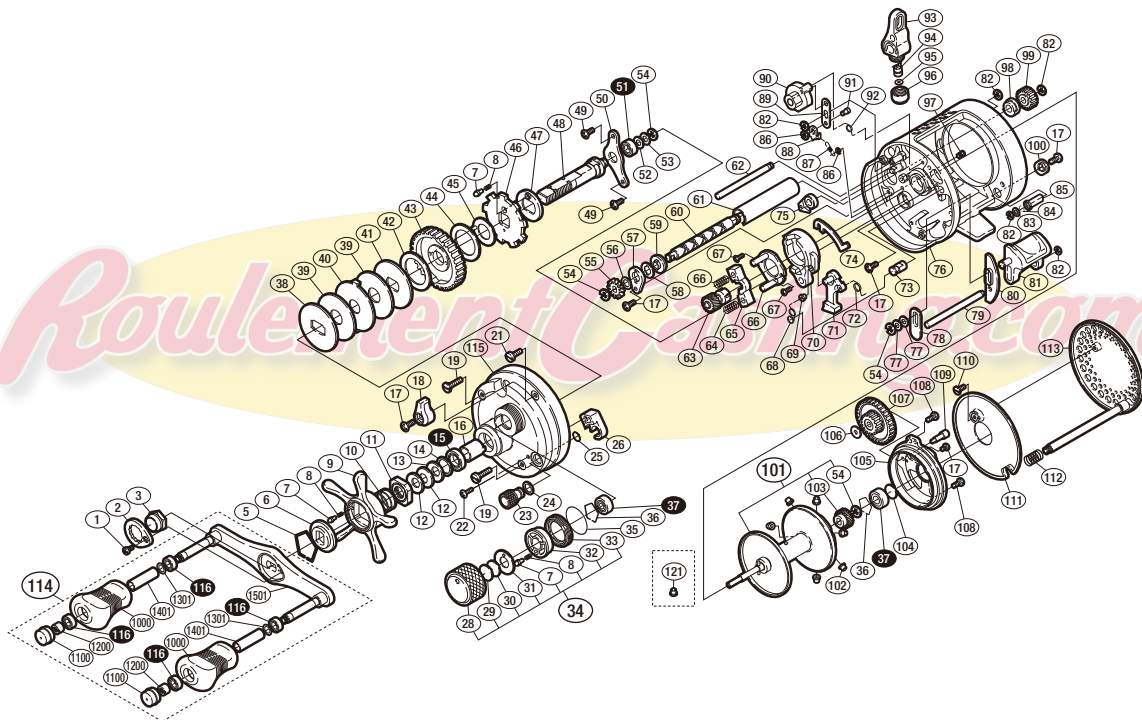

本体価格(税別) 53,100円

短縮コード 01652

※白ヌキ番号はベアリングを示します。

調整座金類に関しましては、必ずしも分解図中の表現と一致しない場合がございますので、ご了承下さい。(商品により使用している場合とそうでない場合がございます。)