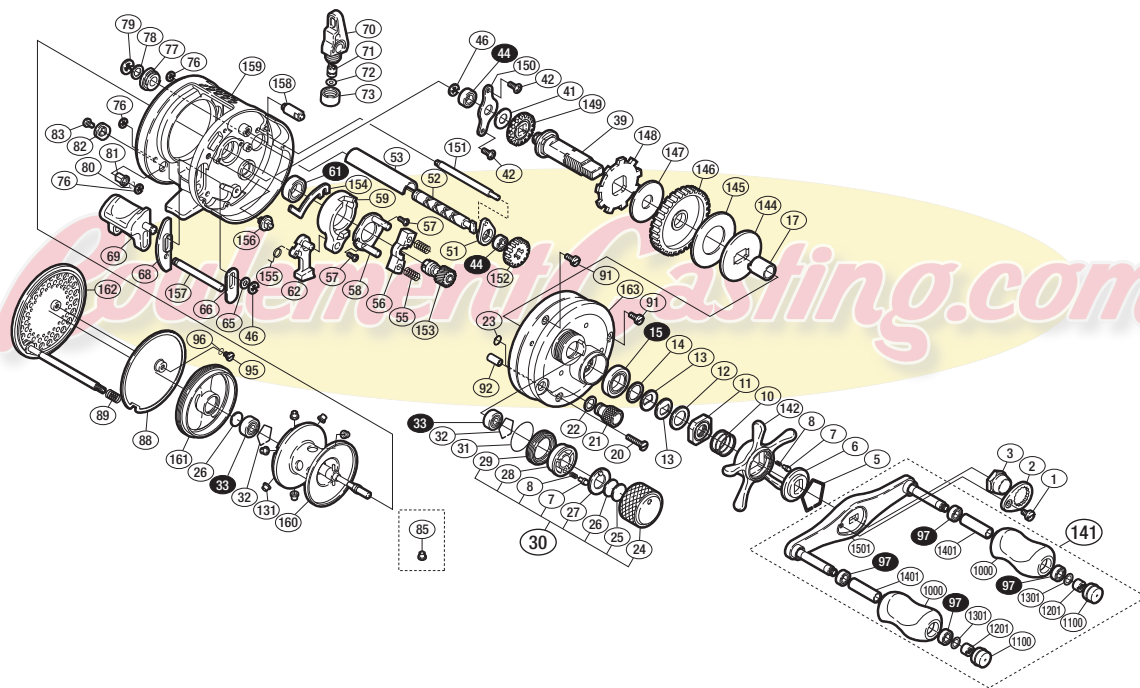

本体価格(税別) 48,300円

短縮コード **01565**

※白ヌキ番号はベアリングを示します。

調整座金類に関しましては、必ずしも分解図中の表現と一致しない場合がございますので、
ご了承下さい。(商品により使用している場合とそうでない場合がございます。)