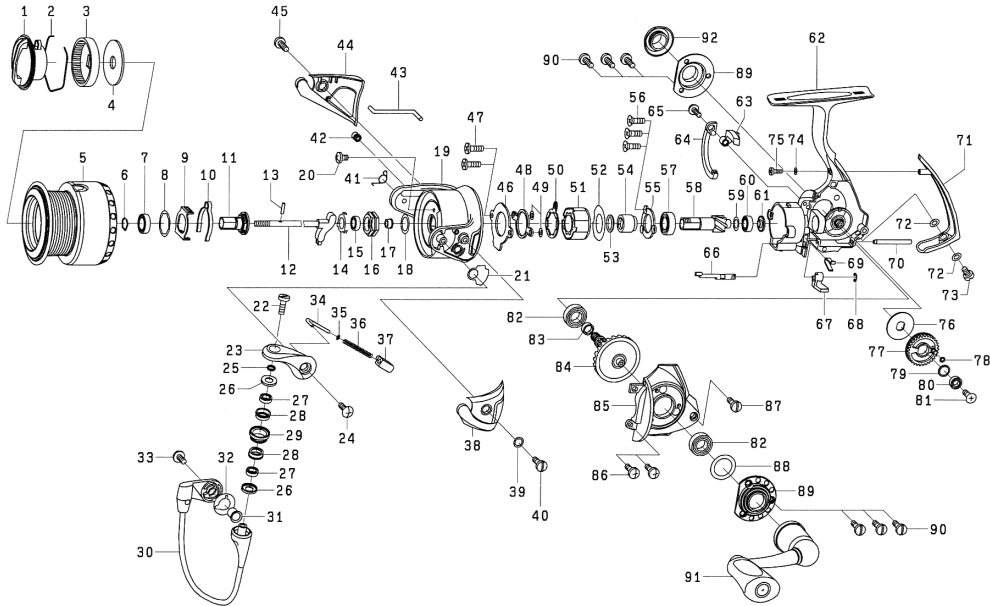

STEEZ 2004

Key No.	Parts No.	Parts Name	Key No.	Parts No.	Parts Name
1	6H386101	Drag Knob	47	6G557102	Screw (F)
2	6F742501	Drag Washer Retainer	48	6G684001	Clutch Cam Retainer
3	6F908701	Drag Knob Click Plate	49	6G689001	Washer (E)
4	6F731901	Drag Washer	50	6G683901	Clutch Cam
2-5	6H385801	Spool Assembly	51	6G220603	Roller Clutch
6	6G472401	Collar Retainer	52	6H294001	Plate (C)
7	6G522704	Ball Bearing (A)	53	6G264701	Washer (F)
8	6F625500	Washer (A)	54	6G467501	Spacing Sleeve
9	6G693901	Click Leaf Spring Holder	55	6G467403	Bearing Retainer (B)
10	6G870201	Spool Click Leaf Spring	56	6E134511	Screw (G)
11	6G687401	Spool Metal	57	6G467301	Ball Bearing (D)
12	6G708101	Main Shaft	59	6F096400	Washer (G)
13	6G375001	Pin	59	6H351000	Washer (G)
14	6G471501	Bearing Retainer (A)	60	6G538003	Ball Bearing (E)
15	6G466201	Ball Bearing (B)	61	6G683701	Collar (F)
16	6G801101	Rotor Nut	62	6G883501	Body
17	6G687301	Collar (A)	63	6G736101	Collar (G)
18	6G797601	Washer (B)	64	6G472001	Brake Shoe
19	6G708402	Rotor	65	63522509	Screw (H)
20	6E492002	Screw (A)	66	6G682801	Anti-Reverse Cam
21	6G689701	Plate (A)	67	6G682702	Anti-Reverse Lever
22	6G687202	Screw (B)	68	6B339801	Retainer
23	6G685602	Bail Arm	69	6G682601	Anti-Reverse Cam Spring
24	63517708	Screw (C)	70	6G688901	Oscillating Post
25	6G687101	Collar (B)	71	6G684901	Rear Cover
26	6G687001	Packing	72	6G684801	Washer (H)
27	6G686901	Ball Bearing (C)	73	6G685001	Screw (I)
28	6G686801	Collar (C)	74	6G315301	Washer (I)
29	6G686701	Line Roller	75	6G758101	Screw (J)
30	6G708801	Bail Assembly	76	6G682901	Washer (J)
31	6G685901	Collar (D)	77	6G708001	Oscillating Gear
32	6G689301	Plate (B)	78	6G683301	"O" Ring
33	63517707	Screw (D)	79	6H129200	Washer (K)
34	6G685501	Bail Spring Shaft	80	6G469001	Ball Bearing (F)
35	6G685401	Washer (C)	81	6G940401	Screw (K)
36	6G685301	Bail Spring	82	6G467301	Ball Bearing (G)
37	6G685201	Bail Spring Holder	83	6G736201	Ring
38	6G708501	Cover (A)	85	6G684602	Side Cover
39	6G684801	Washer (D)	86	6G468402	Screw (L)
40	6G685005	Screw (E)	87	6G684701	Screw (M)
41	6G750901	Bail Trip Lever Spring	88	6G468000	Washer (L)
42	6G685801	Collar (E)	89	6G714601	Bearing Retainer (C)
43	6G708701	Bail Trip Lever	90	6F623306	Screw (N)
44	6G709001	Cover (B)	91	6H385601	Handle Assembly
45	6G685001	Screw (E)	92	6G687601	Handle Screw Cap
46	6G684101	Roller Clutch Retainer	58, 84	6Z017550	Pinion / Drive Gear set