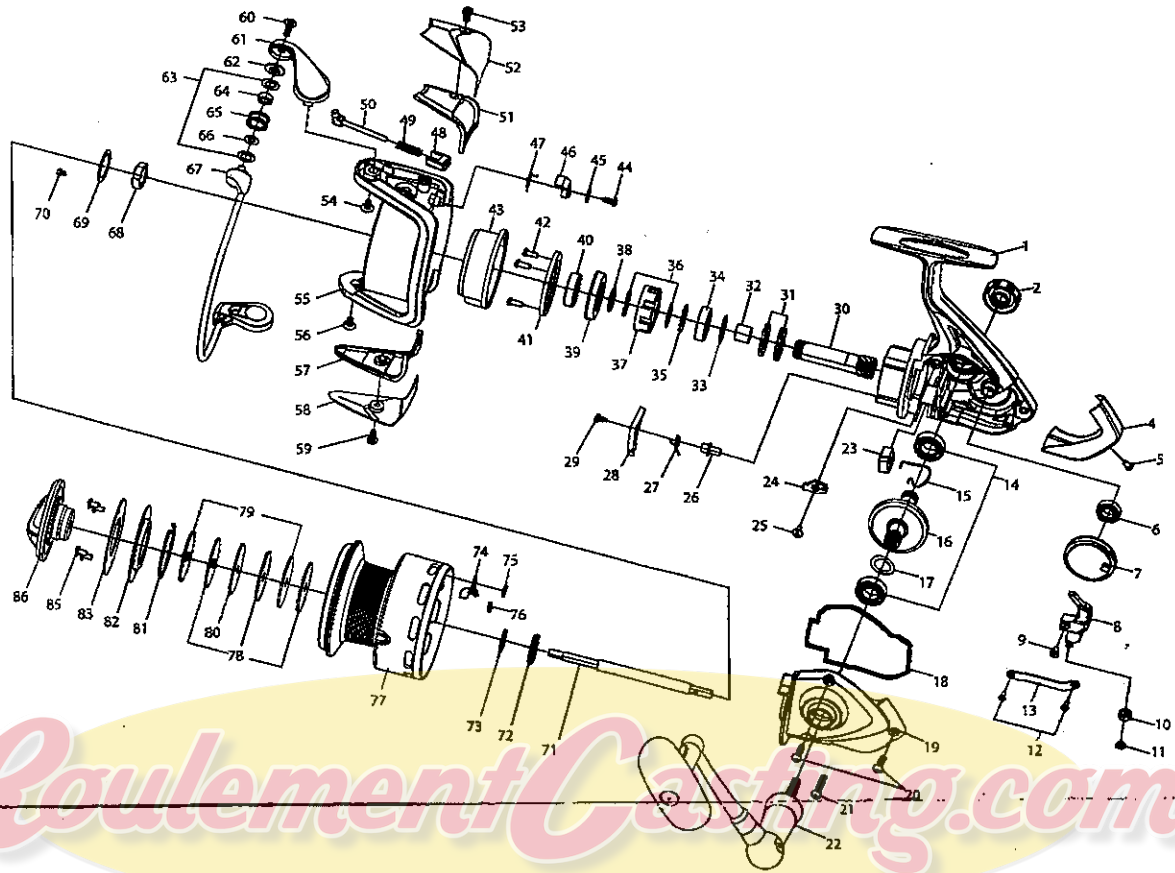

SEALINE BULL 4500 Hi

RoulementCasting.com

Key No.	Daiwa Part No.	Daiwa Parts Name
1	6W7006010	Body
2	6W7007010	Handle Screw
4	6W5613010	Cover
5	6W5614010	Screw (A)
6	6W3056010	Bushing (A)
7	6W3054010	Oscillating Gear
8	6W5615010	Oscillating Silder
9	6W3051010	Screw (B)
10	6W7008010	Ball Bearing (A)
11	6W5616010	Bearing Retainer
12	6W3081010	Screw (C)
13	6W5617010	Stabilizer bar
14	6W4293020	Ball Bearing (B)
15	6W5623010	Spring
16	6W7009010	Drive Gear
17	6W3044010	Washer
18	6W5612010	Cover Ring
19	6W7010010	Side Cover
20	6W5620010	Screw (D)
21	6W5619010	Screw (E)
22	6W7011010	Handle Assembly
23	6W7012010	Rubber Plug
24	6W5628010	Anti-Reverse Pawl
25	6W3861010	Screw (F)
26	6W5634010	Collar
27	6W5635010	Spring
28	6W5636010	Anti-Reverse Pawl
29	6W3164010	Screw (G)
30	6W7013010	Pinion Gear
31	6W5638010	Collar
32	6W7014010	Collar
33	6W5720010	Washer
34	6W5639010	Bushing (B)
35	6W5720010	Washer
36	6W5641010	Washer
37	6W5642010	Roller Clutch
38	6W5640010	Collar
39	6W5643010	Collar
40	6W5644010	Ball Bearing (C)
41	6W5645010	Bearing Retainer
42	6W5646010	Screw (H)
43	6W5647010	Bearing Retainer
44	6W3023010	Screw (I)
45	6W3118010	Washer
46	6W3668020	Bail Trip Lever
47	6W3669010	Bail Trip Lever Spring
48	6W5632010	Bail Spring Holder
49	6W5721010	Bail Spring
50	6W3672020	Bail Spring Shaft
51	6W7015010	Rotor cover A
52	6W7016010	Rotor cover B
53	6W5648010	Screw (J)
54	6W3390010	Screw (K)
55	6W7017010	Rotor
56	6W3390010	Screw (L)
57	6W7018010	Rotor cover C
58	6W7019010	Rotor cover D
59	6W5648010	Screw (M)
60	6W3676010	Screw (N)
61	6W5654010	Bail Arm
62	6W3082010	Collar
63	6W3081010	Washer
64	6W7008010	Ball Bearing (A)
65	6W7020010	Line Roller
66	6W7021010	Washer
67	6W5657010	Bail Assembly
68	6W5651010	Rotor Nut
69	6W3065010	Rotor Nut Holding Plate
70	6W3023010	Screw (O)
71	6W5658010	Main Shaft
72	6W5659010	Click Gear
73	6W5660010	Washer
74	6W5664010	Click Pawl
75	6W5665010	Washer
76	6W5666010	Click Pawl Spring
76-85	6W7022010	Spool Assembly
76-85	6W7023010	Spool Assembly (Extra Spool)
78	6W3696010	Drag Washer
79	6W3697010	Key Washer
80	6W3698010	Eared Washer
81	6W3699010	Drag Washer Retainer
82	6W5663010	Line Guard
83	6W5662010	Washer
85	6W5661010	Screw (P)
86	6W5669010	Drag Knob Assembly