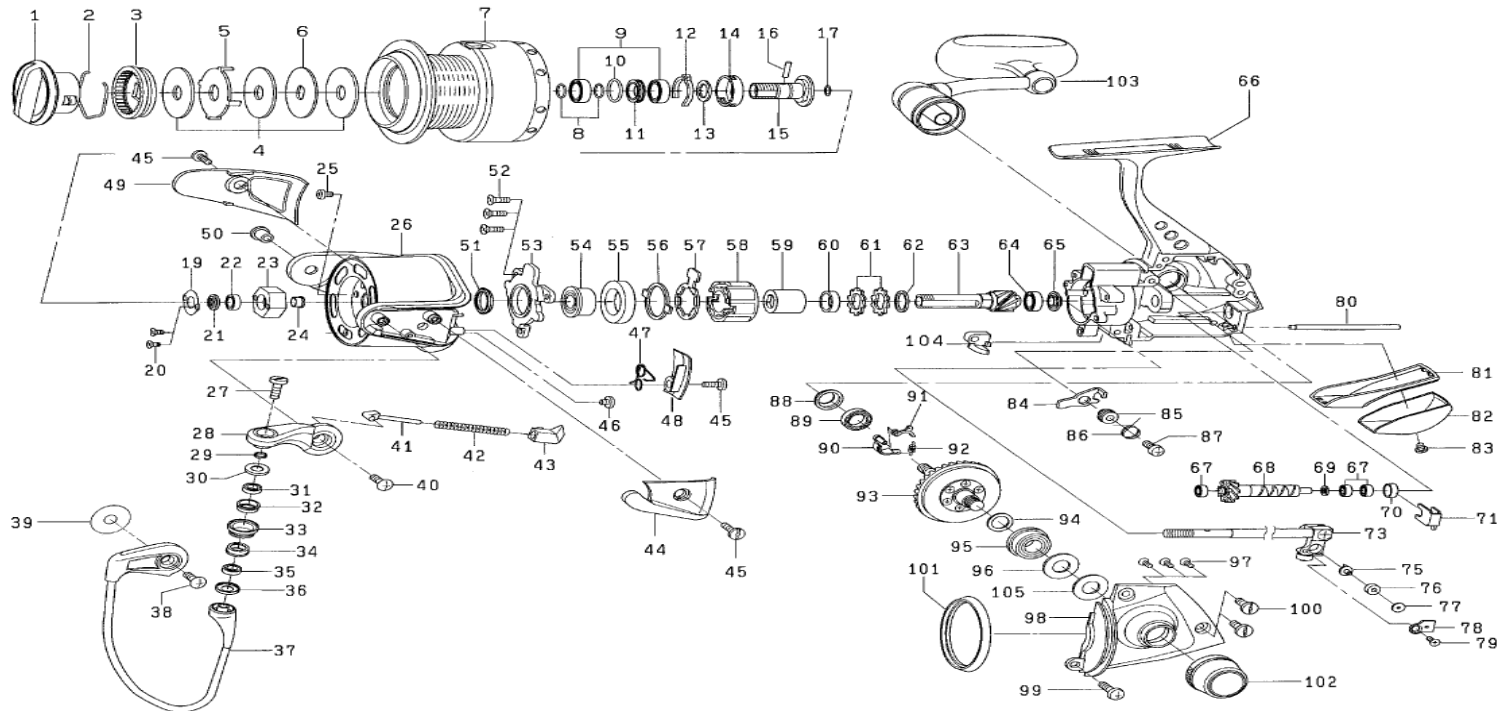

SALTIGA GAME 3500

CODE	DESCRIPTION	CODE	DESCRIPTION
1	6G917901 DRAG KNOB	54	6G280101 BALL BEARING
2	6F710001 DRAG RING	55	6G326101 PINION COLLAR T-FORCE3000
3	6F895302 DRAG KNOB CLICK PLATE	56	6F641501 RETAINER
4	6F627101 WASHER (=6F759901)	57	6G832301 ROLLER CLUTCH PLATE
5	6F627301 DRAG EARED WASHER	58	6G314501 ROLLER CLUTCH SEAGATE 4500H
6	6F644701 WASHER	59	6G325901 CLUTCH RING
7	6G833901 SPOOL SALTIGA GAME 3500	60	6G317701 CLUTCH RING COLLAR T-FORCE
8	6F274201 O RING	61	6G317601 RATCHET
9	6G520504 BALL BEARING	62	6G317501 WASHER
10	6G321801 SPOOL RING T-FORCE3000	63	6G317401 PINION GEAR
11	6G321701 SPOOL COLLAR	64	6G467101 BALL BEARING
12	6F709001 SPOOL CLICK SPRING	65	6G832201 PINION COLLAR
13	6F643501 WASHER (=6F643500)	66	6G832001 BODY ASSY SALTIGA GAME3500
14	6F643401 HOLDER	67	6G281606 BALL BEARING
15	6G321601 SPOOL METAL T-FORCE3000/3500	68	6G316701 WORM SHAFT T-FORCE3000/3500
16	6F643601 PIN	69	63754101 WASHER (=63754100)
17	6G318301 O RING	70	6F621701 WORM SHAFT COLLAR
18	6G942401 OSCILLATING SLIDER	71	6G317201 RETAINER
19	6G321501 ROTOR SHIELD PLATE T-FORCE3000	73	6G942401 OSCILLATING SLIDER
20	6E134508 SCREW	75	6G318001 PAWL
21	6G321401 ROTOR SHIELD T-FORCE3000	76	6G318101 COLLAR
22	6G466201 BALL BEARING	77	63750801 PAWL WASHER
23	6G321201 ROTOR NUT T-FORCE3000/3500	78	6G318401 PAWL HOLDER PLATE T-FORCE3000
24	6G833001 ROTOR NUT COLLAR	79	6G318501 SCREW
25	6E492001 SCREW	80	6G317101 O/S POST
26	6G320002 ROTOR SALTIGA GAME3000/3500	81	6G319502 PACKING
27	6G687202 SCREW(=6G687201)	82	6G319602 CAP
28	6G832501 ARM LEVER	83	6F623301 SCREW(G)(=6F623302)
29	6G687101 COLLAR	84	6G316601 STOPPER T-FORCE3000/3500
30	6G687001 ROLLER BUSHING SHIELD	85	6B965501 ANTI-REVERSE PAWL COLLAR
31	6G686901 BALL BEARING	86	6E262201 ANTI-REVERSE PAWL SPRING
32	6G686801 COLLAR	87	63516401 A/R. PAWL SCREW FOR EX1000
33	6G686701 LINE ROLLER	88	6G316301 DRIVE SHIELD T-FORCE3000/3500
34	6G686801 COLLAR	89	6G522701 BALL BEARING
35	6G686901 BALL BEARING	90	6G326601 COLLAR
36	6G687001 ROLLER BUSHING SHIELD	91	6G326701 COLLAR
37	6G832701 BAIL ASSY.SALTIGA GAME3500	92	6G319201 STOPPER LEAF COLLAR SPRING
38	63517707 SCREW	93	6G318601 DRIVE GEAR
39	6G320701 BAIL HOLDER WASHER T-FORCE	94	63758502 WASHER (=63758500)
40	63517707 SCREW	95	6G280101 BALL BEARING
41	6G017502 SHAFT	96	6G319401 SHIELD T-FORCE3000/3500
42	6G418201 SPRING	97	6G159901 SCREW
43	6G160501 BAIL SPRING HOLDER	98	6G319002 SIDE COVER SALTIGA GAME3500
44	6G320203 COVER (=6G320202)	99	63515905 BODY SCREW (A) SALTIGA GAME
45	6G266301 COVER SCREW T-FORCE	100	6G327101 BODY COVER SCREW (B) T-FORCE
46	6G832401 SCREW	101	6G319701 BRAKE RING T-FORCE3000/3500
47	6G832601 ROTOR BRAKE SPRING	102	6G322902 HANDLE CAP
48	6G320302 ROTOR BRAKE SPRING COVER	103	6G833101 HANDLE SALTIGA GAME3500
49	6G320803 BAIL HOLDER COVER	104	6G327001 BODY KNOCK T-FORCE3000/3500
50	6G195101 BAIL HOLDER NUT	105	63728608 WASHER
51	6G321101 SHIELD T-FORCE3000/3500	200	6G386003
52	6B679302 BAIL ARM SCREW	201	6F349906 HANDLE KNOB CAP
53	6G317801 RETAINER	202	6G469001 BALL BEARING