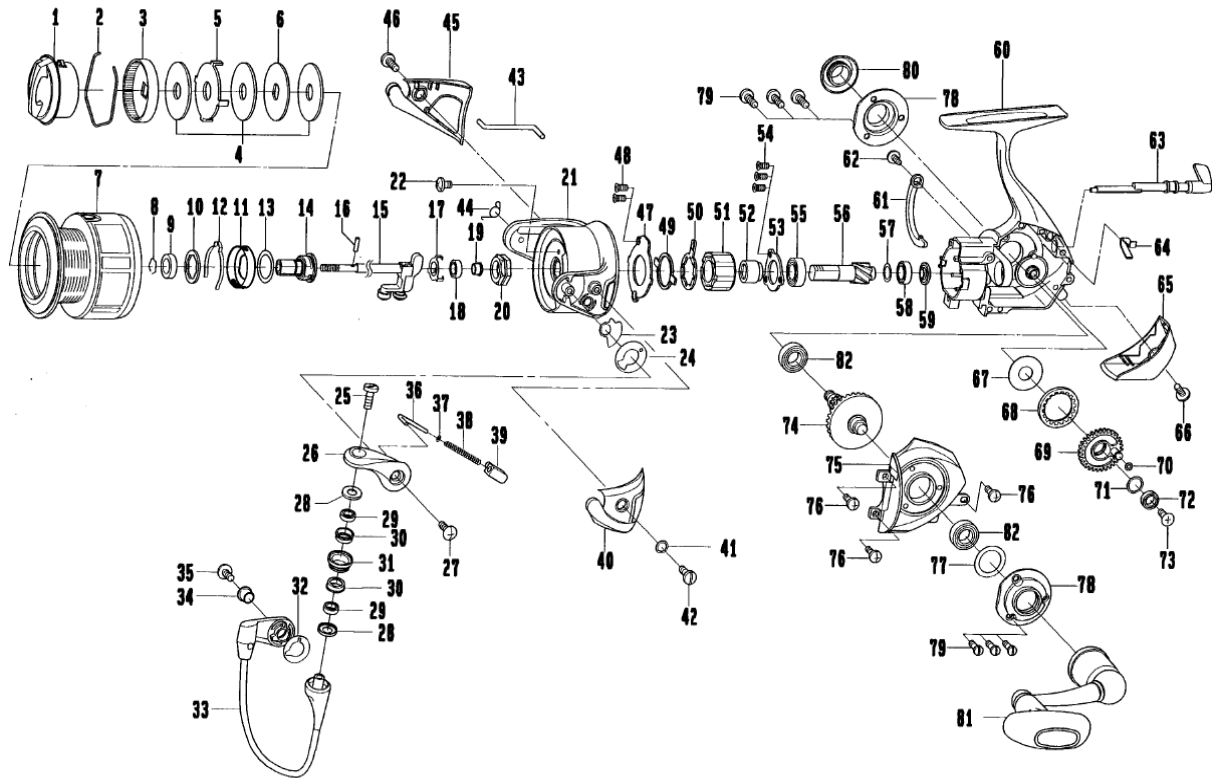

# MORETHAN BRANZINO 3000

001	6G807102	DRAG KNOB	042	6G685005	SCREW
002	6F710001	CLICK SPRING RETAINER	043	6G871301	BAIL TRIP LEVER
003	6F895304	CLICK PLATE	044	6G750901	SPRING
004	6F691001	DRAG WASHER	045	6G871801	BAIL HOLDER
005	6F627301	EARED WASHER	046	6G685001	SCREW
006	6F627201	KEY WASHER	047	6G467601	RETAINER
007	6G948701	SPOOL ASSEMBLY	048	6G557101	SCREW
008	6G472401	RETAINER	049	6G465401	CLUTCH CAM RETAINER
009	6G095801	COLLAR	050	6F896801	A/R PAWL
010	6F625501	WASHER	051	6G220601	ROLLER CLUTCH
011	6G472201	CLICK LEAF SPRING HOLDER	052	6G467501	SPACING SLEEVE
012	6F704901	CLICK SPRING	053	6G467401	RETAINER
013	6G468002	WASHER	054	6E134509	SCREW
014	6G509001	SPOOL METAL	055	6G535101	BALL BEARING
015	6G507302	MAIN SHAFT	056	6Z018250	PINION/DRIVE GEAR UNIT
016	6G375001	PIN	057	63755202	WASHER
017	6G471501	RETAINER	058	6G467101	BALL BEARING EHBRC2508R
018	6G466201	BALL BEARING	059	6G507601	COLLAR
019	6G508901	COLLAR	060	6G948001	BODY
020	6G471301	ROTOR NUT	061	6G472001	BRAKE PLATE
021	6G871002	ROTOR	062	6F505701	SCREW
022	6E492001	ROTOR NUT SCREW	063	6G465613	STOPPER LEVER
023	6G871101	SPRING PLATE	064	6G465501	ANTI-REVERSE CAM SPRING
024	6G766401	BAIL ARM PLATE	065	6G508201	REAR COVER
025	6G687203	SCREW	066	6F892701	SCREW
026	6G766503	BAIL ARM	067	6G594901	WASHER
027	63517707	SCREW	068	6G507201	O RING
028	6G687001	LINE ROLLER BUSHING	069	6G506801	OSCILLATING GEAR
029	6G686901	LINE ROLLER BEARING	070	6G466001	O RING
030	6G686801	LINE ROLLER COLLAR	071	6G466101	WASHER
031	6G686701	LINE ROLLER	072	6G466201	BALL BEARING
032	6G871401	BAIL PLATE	073	6G466301	SCREW
033	6G948401	BAIL WIRE	074	6Z018250	PINION/DRIVE GEAR UNIT
034	6G299301	BAIL HOLDER COLLAR	075	6G508106	SIDE PLATE
035	63517707	SCREW	076	6G468301	SCREW
036	6G471805	BAIL SPRING SHAFT	077	6G468002	WASHER
037	6E313901	WASHER	078	6G508003	ENGINE PLATE
038	6G944501	SPRING	079	6F623307	SCREW
039	6G471602	BAIL SPRING HOLDER	080	6G469401	HANDLE SCREW
040	6G871201	ROTOR COVER	081	6G948501	HANDLE ASSEMBLY
041	6G684801	WASHER	082	6G467301	BALL BEARING