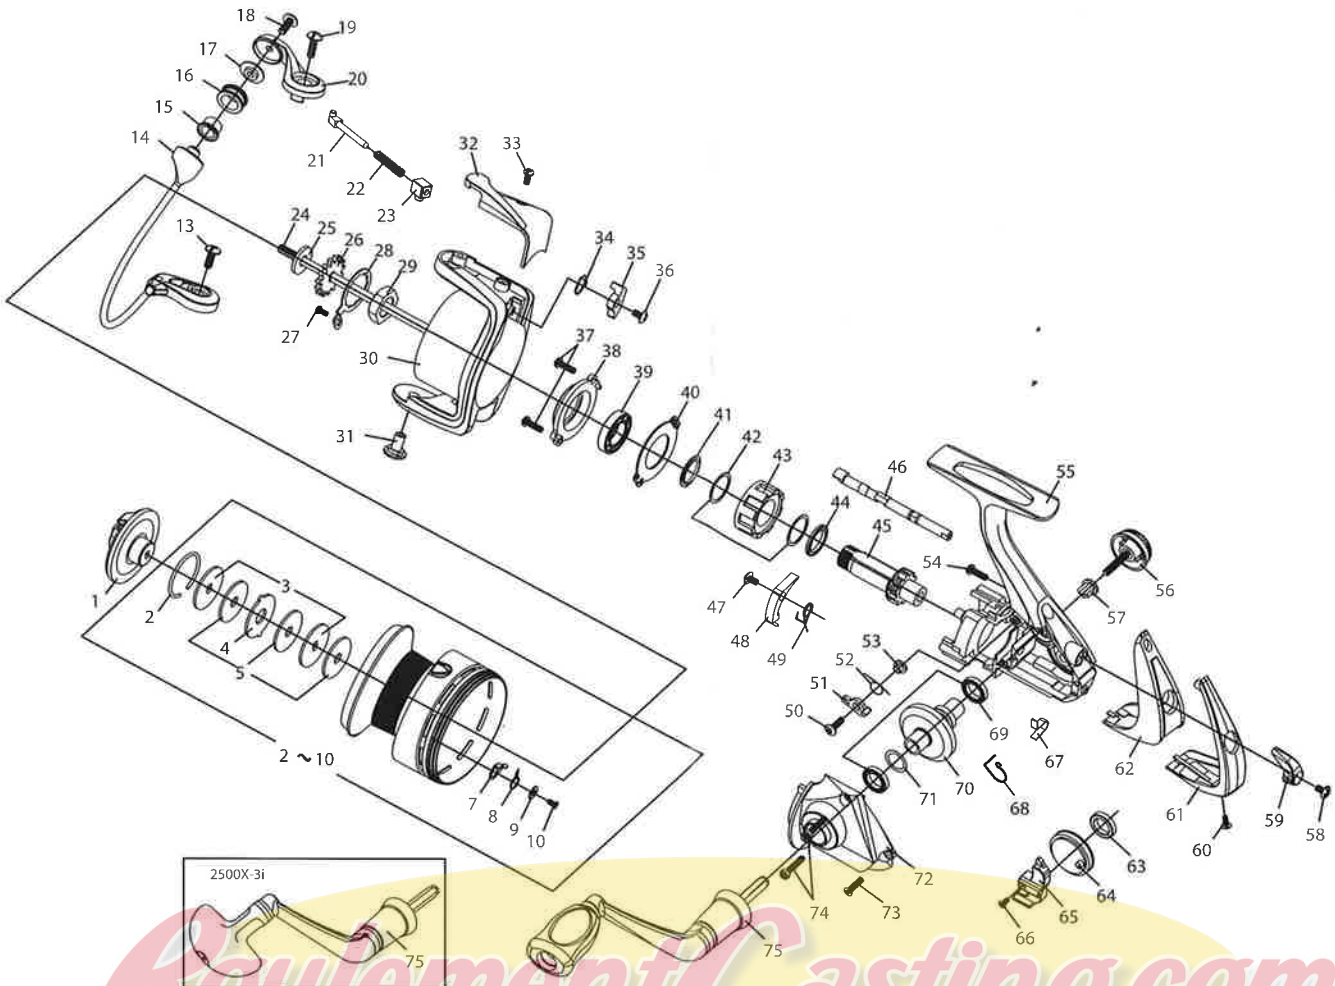

# MEGAFORCE 2000X / 2500X

2500X-3i

*Rollerment Casting.com*

Key No.	Parts No.	Parts Name	Designation des pièces
1	6V7345010	Drag Knob Assembly	Bouton de frein complète
2	6V3358010	Drag Washer Retainer	Croix de rondelle de frein
3	6V3358010	Drag Washer	Rondelle inox
4	6V3358010	Drag Washer	Rondelle de frein
5	6V33582010	Drag Washer	Rondelle de frein
6	6V5111010	Click Pawl	Cliquet
7	6V5111010	Click Pawl Spring	Ressort de cliquet
8	6V5111010	Washer	Rondelle
9	6V73372010	Screw	Vis
10	6V73372010	Screw	Vis
11	6V7344010	Spool Assembly (Extra spool)	Bobine complète (bobine extra)
12	6V7344010	Screw	Vis
13	6V3339010	Spool Assembly	Ensemble arceau du pick-up
14	6V3442010	Bushing	Palier
15	6V3442010	Bushing	Gailet de pick-up
16	6V3339010	Collar	Collier
17	6V3339010	Collar	Collier
18	6V3339010	Collar	Collier
19	6V7247010	Screw	Vis
20	6V7247010	Screw	Vis
21	6V3338010	Ball Spring Shaft	Bras de pick-up
22	6V3338010	Ball Spring	Axe de ressort de pick-up
23	6V3338010	Ball Spring Holder	Ressort de pick-up
24	6V3427010	Main Shaft	Support ressort de pick-up
25	6V3339010	Washer	Rondelle
26	6V3339010	Washer	Rondelle
27	6V3339010	Click Gear	Rochelet broyeur
28	6V3339010	Screw	Vis
29	6V3339010	Rotor Nut Holding Plate	Plaque d'écrou de cloche
30	6V3339010	Rotor Nut	Écrou de cloche
31	6V3428010	Rotor	Cloche
32	6V3428010	Rotor	Cloche
33	6V3428010	Rotor Cover	Couvercle
34	6V3428010	Rotor Cover	Couvercle
35	6V3428010	Rotor Cover	Couvercle
36	6V4399010	Ball Trip Lever Spring	Ressort du levier de déclenchement
37	6V4399010	Ball Trip Lever	Levier de déclenchement
38	6V3408010	Screw	Vis
39	6V4400010	Bearing Retainer (A)	Rondelle de retenue du roulement à billes (A)
40	6V4400010	Bearing Retainer (B)	Rondelle de retenue du roulement à billes (B)
41	6V3412010	Roller	Rolet
42	6V3412010	Roller	Rolet
43	6V3412010	Roller	Rolet
44	6V3412010	Roller	Rolet
45	6V4689010	Collar	Roulement à aiguilles
46	6V4689010	Collar	Roulement à aiguilles
47	6V6060010	Pinion Gear	Collier
48	6V6060010	Anti-reverse Cam	Pignon
49	6V3023010	Screw	Came du cliquet anti-retour
50	6V3023010	Screw	Vis
51	6V3444010	Anti-reverse Pawl	Cliquet anti-retour
52	6V3444010	Anti-reverse Pawl Spring	Ressort du cliquet anti-retour
53	6V6060010	Screw	Vis
54	6V4405010	Roller	Rolet
55	6V7349010	Roller	Rolet
56	6V4445010	Roller	Rolet
57	6V3447010	Roller	Rolet
58	6V3447010	Roller	Rolet
59	6V3447010	Roller	Rolet
60	6V3447010	Roller	Rolet
61	6V5111010	Click Pawl	Cliquet
62	6V5111010	Click Pawl Spring	Ressort de cliquet
63	6V4410010	Washer	Rondelle
64	6V3428010	Washer	Rondelle
65	6V3428010	Washer	Rondelle
66	6V3428010	Washer	Rondelle
67	6V3428010	Washer	Rondelle
68	6V3428010	Washer	Rondelle
69	6V3428010	Washer	Rondelle
70	6V7251010	Washer	Rondelle
71	6V7251010	Washer	Rondelle
72	6V4414010	Washer	Rondelle
73	6V4414010	Washer	Rondelle
74	6V4414010	Washer	Rondelle
75	6V7352010	Handle Assembly	Manivelle