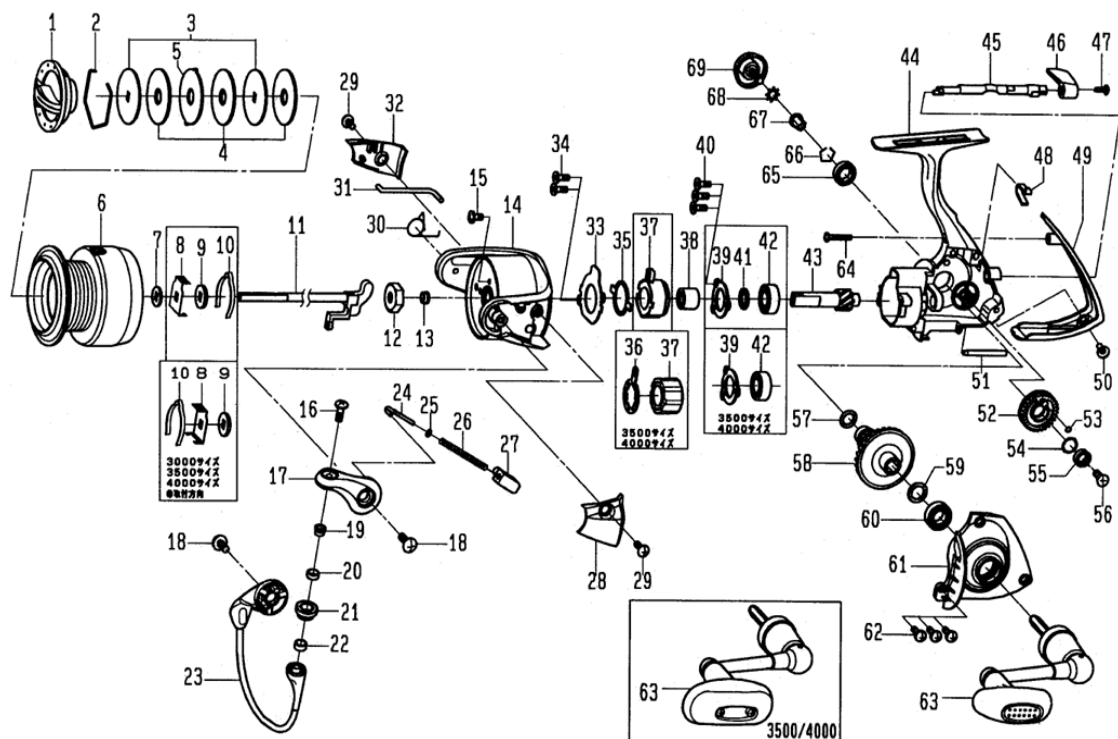

## LEGALIS 4000

CODE	DESCRIPTION	CODE	DESCRIPTION
001	6G700801 DRAG KNOB	035	6F641501 RETAINER
002	6F884001 RETAINER	037	6F641401 CLUTCH CAM
003	6G700601 WASHER	038	6G314501 ROLLER CLUTCH
004	6F691001 DRAG WASHER	039	6G743001 SPACING SLEEVE
005	6G700701 WASHER	040	6G522901 RETAINER
006	6H305501 SPOOL ASSEMBLY	041	6E134509 SCREW
007	6E467101 WASHER	042	6G522801 BALL BEARING
008	6G743901 CLICK SP. HOLDER	043	6G743101 PINION GEAR
009	6E246101 WASHER	044	6G742102 BODY
010	6F709002 CLICK SPRING	045	6G742601 ANTI-REVERSE CAM
011	6G742701 MAIN SHAFT	046	6G699402 A/R LEVER
012	6G743801 ROTOR NUT	047	6G699501 SCREW
013	6G751201 COLLAR	048	6G726201 SPRING
014	6G646106 ROTOR	049	6G743501 REAR COVER
015	6G627701 SCREW	050	6G332704 SCREW(H)
016	6G195601 SCREW	051	6G644702 STABILIZER BAR
017	6G612310 BAIL ARM	052	6G644302 OSCILLATING GEAR
018	6G205001 SCREW	053	6B853101 O RING
019	6G195501 COLLAR	054	6G522101 WASHER
020	6G220701 COLLAR	055	6G467102 BALL BEARING
021	6F921601 LINE ROLLER	056	6B703401 SCREW
022	6G047601 COLLAR	057	6G645301 O RING
023	6G646401 BAIL ASSEMBLY	058	6G743201 DRIVE GEAR
024	6G298201 BAIL SPRING SHAFT	059	63737808 DRIVE GEAR WASHER
025	6E313901 WASHER	060	6G523401 BALL BEARING
026	6G646201 BAIL SPRING	061	6G743302 BODY COVER
027	6G612103 BAIL SP. HOLDER	062	6G332904 SCREW(J)
028	6G646301 COVER	063	6H310201 HANDLE ASSEMBLY
029	6G270801 SCREW	064	6E119602 SCREW
030	6G613101 SPRING	065	6B861704 BALL BEARING
031	6G646501 BAIL TRIP LEVER	066	6G525101 RETAINER
032	6G646601 COVER	067	6F721202 COLLAR
033	6G577401 RETINAR	068	61608101 WASHER
034	6G557101 SCREW	069	6G744201 SCREW