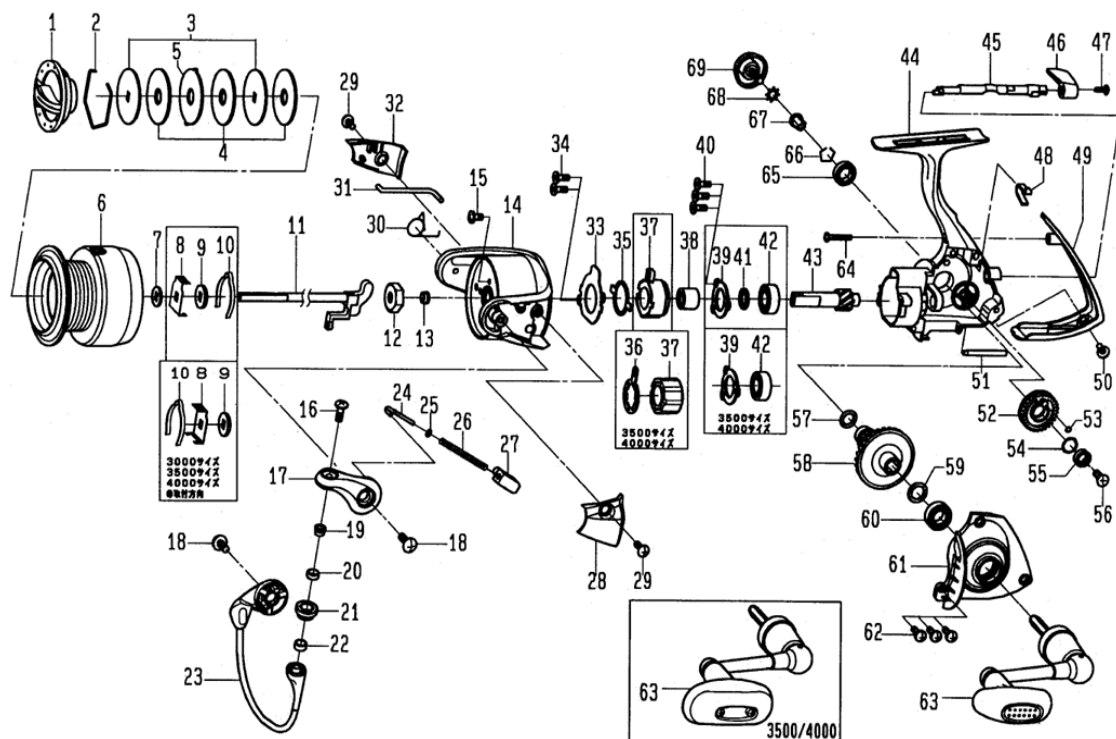

## LEGALIS 2500

CODE	DESCRIPTION	CODE	DESCRIPTION
001	6G700801 DRAG KNOB	035	6G465401 CLUTCH CAM RET.
002	6F884001 RETAINER	037	6G539201 ROLLER CLUTCH
003	6G700601 WASHER	038	6G716201 SPACING SLEEVE
004	6F691001 DRAG WASHER	039	6G467402 RETAINER
005	6G700701 WASHER	040	6G557101 SCREW
006	6H304601 SPOOL ASSEMBLY	041	63758509 WASHER
007	6E467101 WASHER	042	6G535101 BALL BEARING
008	6G700001 SPRING HOLDER	043	6G698901 PINION GEAR
009	6E246101 WASHER	044	6G698202 BODY
010	6F704901 CLICK SPRING	045	6G698601 ANTI-REVERSE CAM
011	6G698701 MAIN SHAFT	046	6G699402 A/R LEVER
012	6G699801 NUT	047	6G699501 SCREW
013	6G699701 COLLAR	048	6G726201 SPRING
014	6G612010 ROTOR	049	6G699301 REAR COVER
015	6G627701 SCREW	050	6G332704 SCREW(H)
016	6G195601 SCREW	051	6G610802 STABILIZER BAR
017	6G612310 BAIL ARM	052	6G610202 OSCILLATING GEAR
018	6G205001 SCREW	053	6G466001 O RING
019	6G195501 COLLAR	054	6G466102 OSC. GEAR WASH
020	6G220701 COLLAR	055	6F055602 BALL BEARING
021	6F921601 LINE ROLLER	056	6F206902 SCREW
022	6G047601 COLLAR	057	6G670501 "O"RING
023	6G612701 BAIL WIRE	058	6G699001 DRIVE GEAR
024	6G471803 BAIL SP. SHAFT	059	63758502 WASHER
025	6E313901 WASHER	060	6G467302 BALL BEARING
026	6G471701 BAIL SPRING	061	6G699102 BODY COVER
027	6G612101 BAIL SP. HOLDER	062	6G332904 SCREW(J)
028	6G612501 COVER	063	6G818102 HANDLE
029	6G270801 SCREW	064	6E119602 SCREW
030	6G613101 SPRING	065	6G522703 BALL BEARING(E)
031	6G613001 BAIL TRIP LEVER	066	6G472401 RETAINER
032	6G613201 COVER	067	6F721001 COLLAR
033	6G611201 RETAINER	068	61608101 WASHER
034	6G557101 SCREW	069	6G700201 HANDLE SCREW