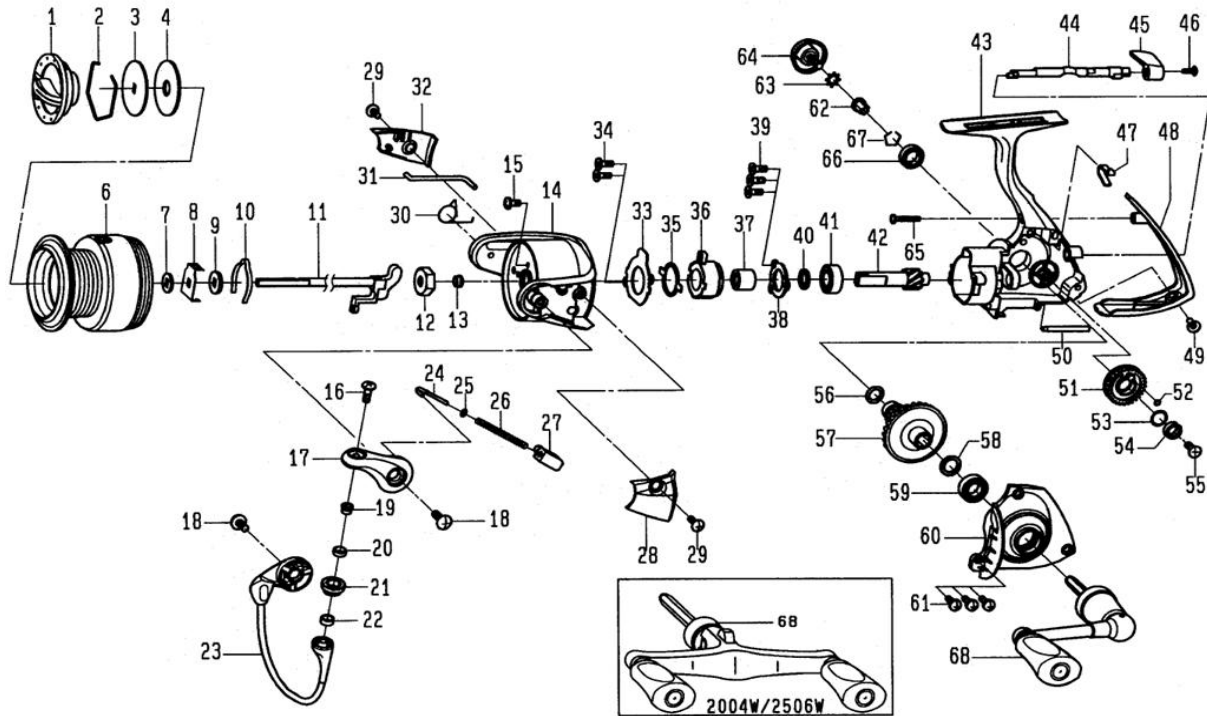

LEGALIS 2000

CODE	DESCRIPTION	CODE	DESCRIPTION
1	6G725601 DRAG KNOB	036	6G539201 ROLLER CLUTCH
002	6F884001 RETAINER	037	6G716201 SPACING SLEEVE
003	6G700601 WASHER	038	6G467402 RETAINER
004	6F691001 DRAG WASHER	039	6G557101 SCREW
006	6H303701 SPOOL ASSEMBLY	040	63758509 WASHER
007	6E467101 WASHER	041	6G535101 BALL BEARING
008	6G700001 SPRING HOLDER	042	6G724601 PINION GEAR
009	6E246101 WASHER	043	6G724202 BODY
010	6F704901 CLICK SPRING	044	6G698601 ANTI-REVERSE CAM
011	6G724401 MAIN SHAFT	045	6G699402 ANTI-REVERSE LEVER
012	6G699801 NUT	046	6G699501 SCREW
013	6G699701 COLLAR	047	6G726201 SPRING
014	6G630509 ROTOR	048	6G724901 REAR COVER
015	6G627701 SCREW	049	6G332704 SCREW(H)
016	6G195601 SCREW	050	6G629902 STABILIZER BAR
017	6G612310 BAIL ARM	051	6G629502 OSCILLATING GEAR
018	6G205001 SCREW	052	6G466001 O RING
019	6G195501 COLLAR	053	6G466102 OSCILLATING GEAR WASHER
020	6G220701 COLLAR	054	6F055602 BALL BEARING
021	6F921601 LINE ROLLER	055	6F206902 SCREW
022	6G047601 COLLAR	056	6G670501 "O"RING
023	6G630701 BAIL WIRE	057	6G699001 DRIVE GEAR
024	6G471803 BAIL SP. SHAFT	058	63758502 WASHER
025	6E313901 WASHER	059	6G467302 BALL BEARING
026	6G471701 BAIL SPRING	060	6G724702 BODY COVER
027	6G612101 BAIL SP. HOLDER	061	6G332904 SCREW(J)
028	6G630601 COVER	062	6F721001 COLLAR
029	6G270801 SCREW	063	61608101 WASHER
030	6G613101 SPRING	064	6G700201 HANDLE SCREW
031	6G630801 BAIL TRIP LEVER	065	6E119602 SCREW
032	6G630901 COVER	066	6G522703 BALL BEARING(E)
033	6G611201 RETAINER	067	6G472401 RETAINER EHBRC2508R
034	6G557101 SCREW	068	6H306101 HANDLE ASSEMBLY
035	6G465401 CLUTCH CAM RET.		