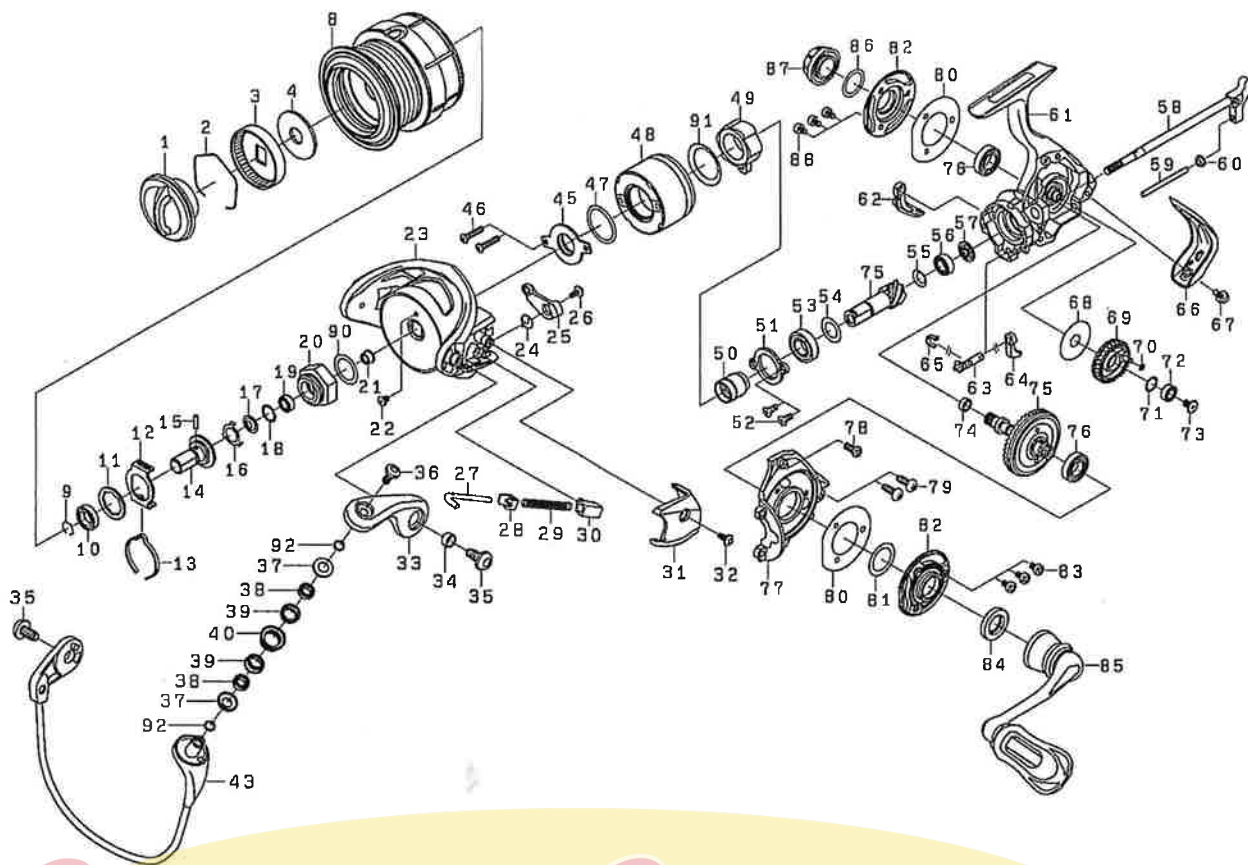

IGNIS TYPE-R

パーツリスト

●展開図&部品表

IGNIS 2003H TYPE-R

No.	部品名	No.	部品名	No.	部品名	No.	部品名	No.	部品名	No.	部品名
1	ドラッグノブ	19	ローターナットボム-ILIA'アリング	34	アームバ-SCカー	52	ビニオンアリングアプレートSC	67	リヤキャップSC	82	ドライバ'アアリングカバ-
2	ドラッグリング	20	ローターナット	35	アームバ-SC	53	ビニオンボム-ILIA'アリング(A)	68	オイルテイングギヤ-W	83	ドライバ'アアリングカバ-SC(R)
3	ドラッグラケット	21	ローターナットM'アリングカー	36	ロー-SC	54	ビニオンアリング(A)W	69	オイルテイングギヤ	84	ハンドルバ'ッキン
4	ドラッグW	22	ローターナットSC	37	ロー-バ'ッキン	55	ビニオンアリング(B)SP-W	70	オイルテイングギヤ-Oリング	85	ハンドル
8	スパ-ル(2-8)	23	ローター	38	ローボム-ILIA'アリング	56	ビニオンボム-ILIA'アリング(B)	71	オイルテイングギヤ-W	86	ハンドルキャップOリング
9	スパ-ルメタルリング	24	キャップバ-SP	39	ローカー(A)	57	ビニオンカー	72	オイルテイングギヤボム-ILIA'アリング	87	ハンドルキャップ
10	スパ-ルメタルボム-ILIA'アリング	25	キャップバ-	40	ラインロー	58	メッシュアット	73	オイルテイングギヤ-SC	88	ドライバ'アアリングカバ-SC(L)
11	スパ-ルW	26	キャップバ-SC	43	バ-ル	59	オイルテイングギヤスト	74	ドライバ'ギヤリング	90	ローターナットW
12	クリックホック	27	アームバ-シャフト	45	マグシールド	60	オイルテイングギヤストカー	75	ビニオンドライバ'ギヤセット	91	ワウエイクラッチW
13	クリックホックSP	28	アームバ-シャフトプレート	46	マグシールドSC	61	ホデー	76	ドライバ'ボム-ILIA'アリング	92	ローカー(B)
14	スパ-ルメタル	29	アームバ-SP	47	マグシールドOリング	62	バ-ルキャクカー	77	ホデーカバ-		
15	スパ-ルメタルピニン	30	アームバ-SPホック	48	マグシールドキャップ	63	ストッパ-カム	78	ホデーカバ-SC(A)		
16	ローターナットプレート	31	アームバ-SPカバ-(A)	49	ワウエイクラッチ	64	ストッパ-レバ-	79	ホデーカバ-SC(B)		
17	ローターナットバ'ッキン	32	カバ-SC	50	クワッチリング	65	ストッパ-カムW-SP	80	ドライバ'アアリングカバ-プレート		
18	ローターナットM'アリングW	33	アームバ-	51	ビニオンアリングアプレート	66	リヤキャップ	81	ドライバ'W		