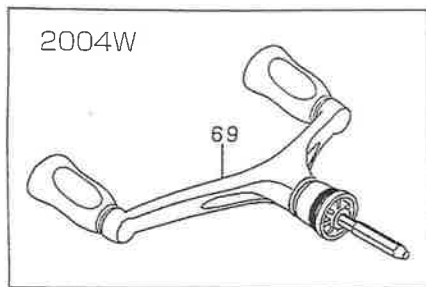

●展開図・部品表

※図は右ハンドル

月下美人 MX 2004/2004W

No.	部品名	No.	部品名	No.	部品名	No.	部品名	No.	部品名	No.	部品名
1	ホッティ	13	ピコソ	25	ドライブホ-ルハ-アリング (A)リング	37	ア-ムバ-	49	ロー-SC	61	ハンドルSC-W
2	ストップ-カム	14	ピコソホ-ルハ-アリング	26	ドライブW	38	ア-ムバ-SC	50	ロー-ナット	62	ハンドルSC
3	ストップ-レバ-	15	ピコソホ-ルハ-アリングプレート	27	ドライブホ-ルハ-アリング (B)	39	ア-ムバ-SPカバ-	51	ロー-ナットロックSC	63	スワ-ル(63-67)
4	ストップ-カムリ-フSP	16	ピコソホ-ルハ-アリングプレートSC	28	ホッティカバ-	40	ア-ムバ-SPカバ-SC	52	スワ-ルメタル	64	ドラグカー
5	オシレキ-ヤ-	17	ワンウェイクラッチ	29	ホッティカバ-SC	41	ハ-ル	53	スワ-ルメタルピン	65	ドラグW
6	オシレキ-ヤ-リング	18	クラッチリング	30	ホッティキャップ	42	ハ-ルロックシャフト	54	クリックホルダ-	66	ドラグデスクW
7	オシレキ-ヤ-W	19	ハ-アリングプレート	31	ホッティキャップSC	43	ハ-ルロックシャフトSP	55	クリックリ-フSP	67	ドラグリング
8	オシレキ-ヤ-ホ-ルハ-アリング	20	ハ-アリングリテーナ-	32	ローター	44	ハ-ルホルダ-カバ-	56	スワ-ルW	68	ドラグノ-
9	オシレキ-ヤ-SC	21	ハ-アリングリテーナ-SC	33	ア-ムバ-SPホルダ-	45	ロー-カー(A)	57	スワ-ルメタルカー	69	ハンドル
10	メインシャフト	22	ドライブキ-ヤ-	34	ア-ムバ-SP	46	ラインロー	58	スワ-ルメタルリング		
11	オシレティングホ-スト	23	ドライブキ-ヤ-リング	35	ア-ムバ-シャフトW	47	ロー-カー(B)	59	ハンドル		
12	ピコソカー	24	ドライブホ-ルハ-アリング (A)	36	ア-ムバ-シャフト	48	ロー-カー(C)	60	ハンドルカー		