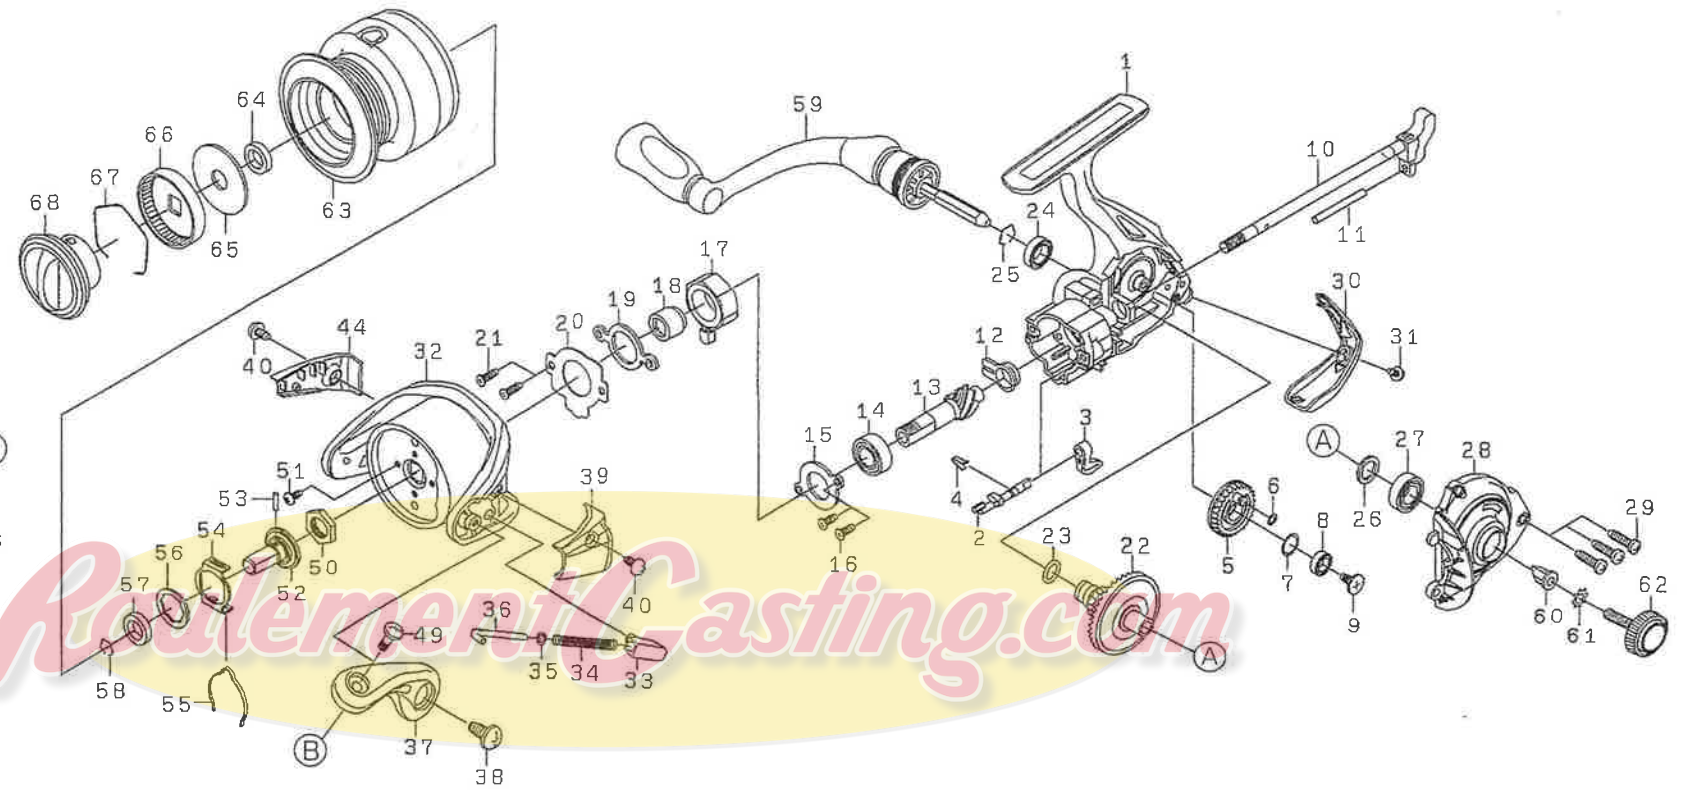

●展開図・部品表

※図は右ハンドル

月下美人 MX 2004/2004W

No.	部品名	No.	部品名	No.	部品名	No.	部品名	No.	部品名	No.	部品名
1	ホッティ	13	ピコソ	25	ドライブホ-ルハ-アリング (A)リング	37	ア-ムバ-	49	ロー-SC	61	ハンドルSC-W
2	ストップ-カム	14	ピコソホ-ルハ-アリング	26	ドライブW	38	ア-ムバ-SC	50	ロー-ナット	62	ハンドルSC
3	ストップ-レバ-	15	ピコソホ-ルハ-アリングプレート	27	ドライブホ-ルハ-アリング (B)	39	ア-ムバ-SPカバ-	51	ロー-ナットロックSC	63	スワ-ル(63-67)
4	ストップ-カムリ-フSP	16	ピコソホ-ルハ-アリングプレートSC	28	ホッティカバ-	40	ア-ムバ-SPカバ-SC	52	スワ-ルメタル	64	ドラグカー
5	オシレキ-ヤ-	17	ワンウェイクラッチ	29	ホッティカバ-SC	41	ハ-ル	53	スワ-ルメタルピン	65	ドラグW
6	オシレキ-ヤ-リング	18	クラッチリング	30	ホッティキャップ	42	ハ-ルロックシャフト	54	クリックホルダ-	66	ドラグデスクW
7	オシレキ-ヤ-W	19	ハ-アリングプレート	31	ホッティキャップSC	43	ハ-ルロックシャフトSP	55	クリックリ-フSP	67	ドラグリング
8	オシレキ-ヤ-ホ-ルハ-アリング	20	ハ-アリングリテーナ-	32	ローター	44	ハ-ルホルダ-カバ-	56	スワ-ルW	68	ドラグノ-
9	オシレキ-ヤ-SC	21	ハ-アリングリテーナ-SC	33	ア-ムバ-SPホルダ-	45	ロー-カー(A)	57	スワ-ルメタルカー	69	ハンドル
10	メインシャフト	22	ドライブキ-ヤ-	34	ア-ムバ-SP	46	ラインロー	58	スワ-ルメタルリング		
11	オシレティングホ-スト	23	ドライブキ-ヤ-リング	35	ア-ムバ-シャフトW	47	ロー-カー(B)	59	ハンドル		
12	ピコソカー	24	ドライブホ-ルハ-アリング (A)	36	ア-ムバ-シャフト	48	ロー-カー(C)	60	ハンドルカー		