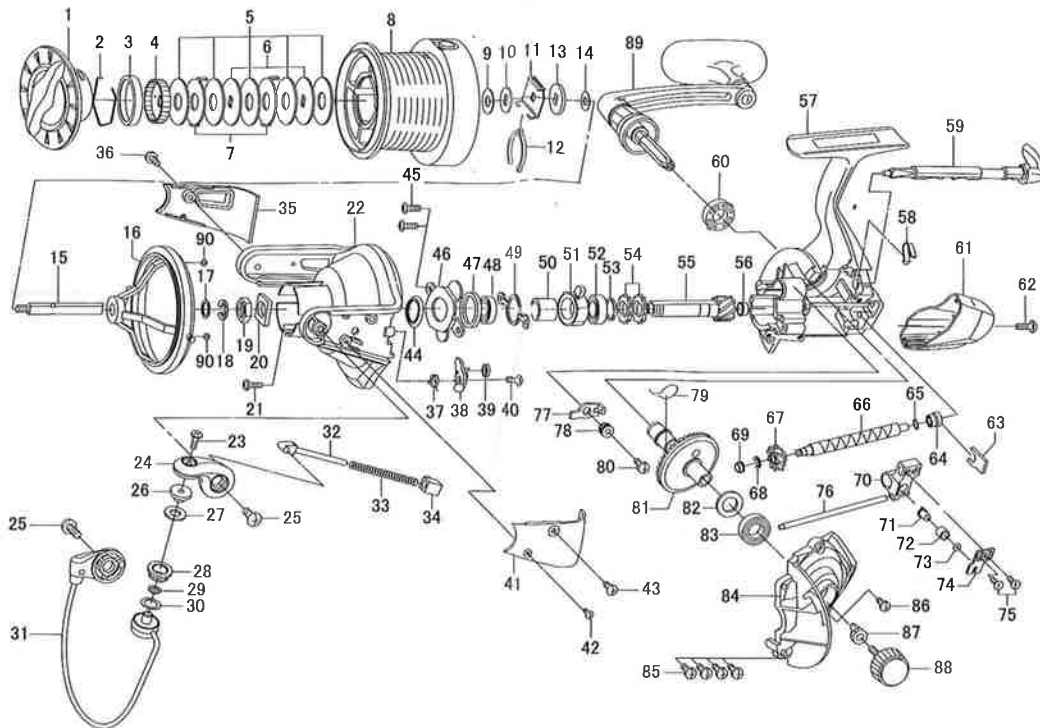

SPINNING REEL

CROSSCAST S5000/S5500/S5000LD

Please order by parts number, not key number
Veuillez indiquer le numéro de la pièce (Non "Key" No.)

Key No.	Parts No.	Parts Name	Désignation des pièces	Key No.	Parts No.	Parts Name	Désignation des pièces
1	6Q040401	Drag Knob	Bouton de réglage du frein	51	6G845601	Roller Clutch	Roulement à aiguilles
2	6F884001	Drag Washer Retainer	Clips de rondelle de frein	52	6B546003	Ball Bearing (B)	Roulement à billes (B)
3	6H496501	Collar (A)	Collier (A)	53	6G176802	Collar (E)	Collier (E)
4	6G421401	Drag Flatchet	Rochet de frein	54	6G176702	Ratchet	Rochet
5	6F755501	Drag Washer	Rondelle de frein	55	6Q037101	Pinion Gear	Pignon
6	6F755701	Eared Washer	Rondelle à oreilles	56	6Q040041	Collar (F)	Collier (F)
7	6F881702	Key Washer	Rondelle fixe	57	6Q036401	Body	Bâti
2-8	6Q040301	Spool Assembly	Bobine complète	58	6Q059001	Anti-Reverse Cam Spring	Ressort de came du cliquet anti-retour
9	6E399200	Washer (A)	Rondelle (A)	59	6Q036701	Anti-Reverse Cam Lever	Commande de l'anti-retour
10	6F043401	Washer (B)	Rondelle (B)	60	6H488901	Collar (G)	Collier (G)
11	6H050601	Cap	Chapeau	61	6Q037501	Rear Cover	Couvercle arrière
12	6F704902	Spool Click Leaf Spring	Ressort de réglage de bobine	62	6G270801	Screw (I)	Vis (I)
13	6E267501	Washer (C)	Rondelle (C)	63	6H355001	Worm Shaft Retainer (A)	Clips de vis double filet (A)
14	6G878201	Spring Washer	Rondelle ressort	64	6H354801	Collar (H)	Collier (H)
15	6H497401	Main Shaft	Axe principal	65	6B411700	Washer (F)	Rondelle (F)
16	6Q038801	Line Guard	Protège-ligne	66	6H359901	Worm Shaft	Vis double filet
17	6G408301	Washer (D)	Rondelle (D)	67	6Q037001	Worm Shaft Gear	Roue de vis double filet
18	63201611	Retainer	Clips	68	63205901	Worm Shaft Retainer (B)	Clips de vis double filet (B)
19	6H495901	Rotor Nut	Ecrou de cloche	69	6H354701	Collar (I)	Collier (I)
20	6G392201	Plate	Plaque	70	6H355601	Oscillating Slider	Coulisse
21	6G171402	Screw (A)	Vis (A)	71	6H355701	Oscillating Pawl	Pilote d'oscillation
22	6Q037601	Rotor	Cloche	72	6H355801	Collar (J)	Collier (J)
23	6F608901	Screw (B)	Vis (B)	73	63750800	Washer (G)	Rondelle (G)
24	6Q038201	Bail Arm	Bras de pick-up	74	6H356001	Oscillating Slider Cover	Couvercle de coulisse
25	6G455601	Screw (C)	Vis (C)	75	63521505	Screw (K)	Vis (K)
26	6G510101	Collar (B)	Collier (B)	76	6H354901	Stabilizer Bar	Entretoise
27	6F446202	Washer (E)	Rondelle (E)	77	6H354301	Anti-Reverse Pawl	Cliquet anti-retour
28	6G392002	Line Roller	Galet de pick-up	78	6H354401	Collar (K)	Collier (K)
29	6F473401	Collar (C)	Collier (C)	79	6H356201	Anti-Reverse Pawl Spring	Ressort du cliquet anti-retour
30	6G506101	Washer (F)	Rondelle (F)	80	6B008601	Screw (L)	Vis (L)
31	6Q038401	Bail Assembly	Ensemble Arceau du pick-up	81	6Q037201	Drive Gear	Roue de commande
32	6Q038101	Bail Spring Shaft	Axe de ressort de pick-up	82	6B270700	Washer (H)	Rondelle (H)
33	6Q058901	Bail Spring	Ressort de pick-up	83	6G426302	Ball Bearing (C)	Roulement à billes (C)
34	6Q038001	Bail Spring Holder	Support ressort de pick-up	84	6Q037301	Side Cover	Couvercle
35	6Q044101	Cover-B	Couvercle-B	85	6G410701	Screw (M)	Vis (M)
36	6G205101	Screw (D)	Vis (D)	86	6B008601	Screw (N)	Vis (N)
37	6Q048801	Bail Trip Lever Spring	Ressort du levier de déclenchement	87	6F409001	Collar (L)	Collier (L)
38	6Q037701	Bail Trip Lever	Levier de déclenchement	88	6H477502	Handle Screw	Vis de manivelle
39	6G194301	Brake Shoe	Sabot de frein	89	6Q040101	Handle Assembly	Manivelle
40	6G193701	Screw (E)	Vis (E)	90	6B853101	"O" Ring	Anneau torique
41	6Q044001	Cover-A	Couvercle-A				
42	6G455701	Screw (F)	Vis (F)				
43	6G205101	Screw (G)	Vis (G)				
44	6H446101	Packing	Emballage				
45	6L001801	Screw (H)	Vis (H)				
46	6H355501	Bearing Retainer	Rondelle de retenue du roulement à billes				
47	6Q054001	Collar (D)	Collier (D)				
48	6B546003	Ball Bearing (A)	Roulement à billes (A)				
49	6H355301	Clutch Cam Retainer	Verrou de came d'embrayage				
50	6H355201	Spacing Sleeve	Manchon				