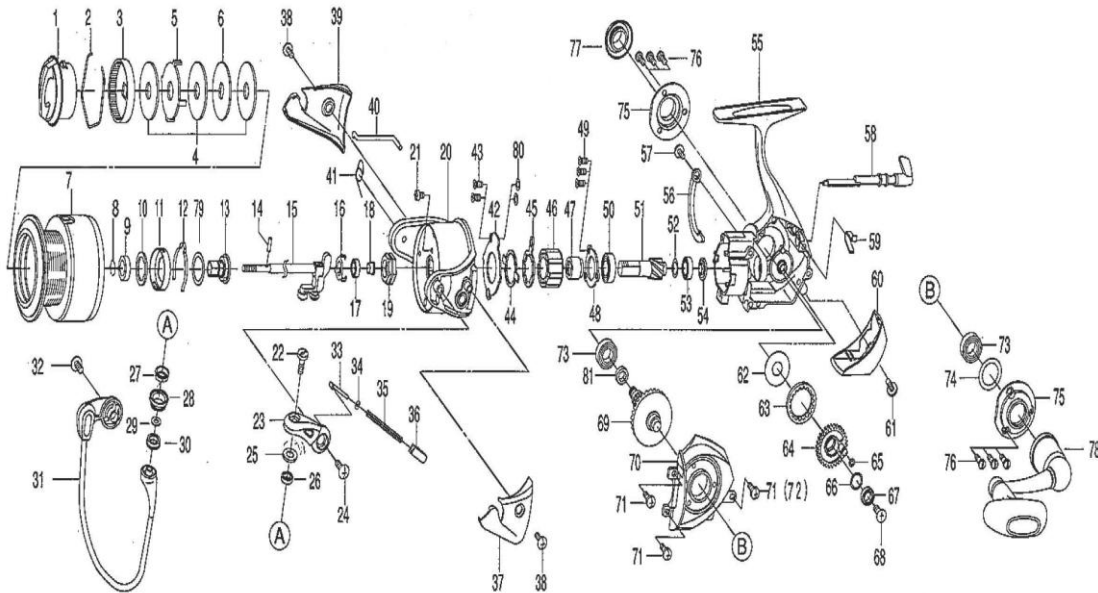

CERTATE 4000 HYPER

KEY NO.	PART NO.	PARTS DESCRIPTION	KEY NO.	PART NO.	PARTS DESCRIPTION
1	6G526303	DRAG KNOB	40	6G524501	TRIP LEVER
2	6F710001	DRAG WASHER	41	6G585501	SPRING
3	6F895302	CLICK PLATE	42	6G577401	RETAINER
4	6F627101	WASHER	43	6G557101	SCREW
5	6F627301	WASHER	44	6F641501	RETAINER
6	6F644701	WASHER	45	6F641401	CLUTCH CAM
2-7	6G959301	SPOOL ASSY	46	6G314501	ROLLER CLUTCH
8	6G525101	RETAINER	47	6G523001	SLEEVE
9	6G431001	BALL BEARING	48	6G522901	RETAINER
10	6F643501	SPOOL WASHER	49	6E134509	SCREW
11	6G694001	SPRING HOLDER	50	6G522801	BALL BEARING
12	6F709002	CLICK SPRING	51	6Z018285	GEAR SET
13	6G524901	SPOOL METAL	52	6G578501	WASHER
14	6F643601	PIN	53	6G292701	BALL BEARING
15	6G522502	MAIN SHAFT	54	6G158001	PINION COLLAR
16	6G524801	RETAINER	55	6G958501	BODY
17	6G467101	BALL BEARING	56	6G523901	BRAKE PLATE
18	6G524601	COLLAR	57	6F505701	SCREW
19	6G524701	ROTOR NUT	58	6G465615	STOPPER LEVER
20	6G520103	ROTOR	59	6G465501	A/R CAM SPRING
21	6E492001	SCREW	60	6G524001	REAR COVER
22	6F921702	SCREW	61	6F892701	SCREW
23	6F892223	ARM LEVER	62	6G595001	WASHER
24	63517701	SCREW	63	6G521801	O RING (B)
25	6G687001	SHIELD	64	6G521701	OSC. GEAR
26	6G281608	BALL BEARING	65	6B853101	O RING
27	6G985401	COLLAR	66	6G522100	WASHER
28	6G985301	LINE ROLLER	67	6G467101	BALL BEARING
29	6F897101	WASHER	68	6G521901	SCREW
30	6G985201	COLLAR	69	6Z018285	GEAR SET
31	6G524201	BAIL ASSY	70	6G523603	SIDE COVER
32	63517701	SCREW	71	6G468401	SCREW
33	6G298201	SHAFT	72	6G468301	SCREW
34	6E313901	WASHER	73	6G523403	BALL BEARING
35	6G524101	BAIL SPRING	74	6G529501	WASHER
36	6G471602	HOLDER	75	6G966601	COVER
37	6G520201	COVER	76	6F623305	SCREW
38	6G332702	SCREW	77	6G525601	HANDLE SCREW
39	6G520301	COVER	78	6G667402	HANDLE