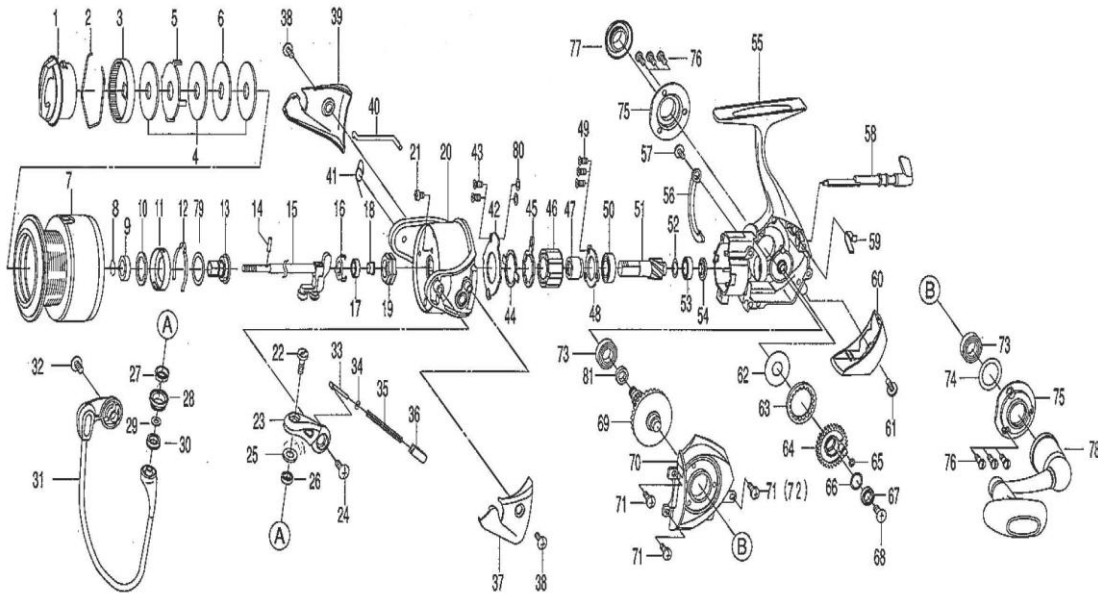

CERTATE 3000 HYPER

KEY NO.	PART NO.	PARTS DESCRIPTION	KEY NO.	PART NO.	PARTS DESCRIPTION
1	6G968401	DRAG KNOB	40	6G471901	TRIP LEVER
2	6F710001	DRAG WASHER	41	6G585501	SPRING
3	6F895304	CLICK PLATE	42	6G467601	RETAINER
4	6F691001	WASHER	43	6G557101	SCREW
5	6F627301	WASHER	44	6G465401	RETAINER
6	6F627201	WASHER	45	6F896801	CLUTCH CAM
2-7	6G958201	SPOOL ASSY	46	6G220601	ROLLER CLUTCH
8	6G525101	RETAINER	47	6G467501	SLEEVE
9	6G522701	BALL BEARING	48	6G467401	RETAINER
10	6F625501	SPOOL WASHER	49	6E134509	SCREW
11	6G693901	SPRING HOLDER	50	6G535101	BALL BEARING
12	6F704901	CLICK SPRING	51	6Z018250	GEAR SET
13	6G472101	SPOOL METAL	52	6G467101	WASHER
14	6G375001	PIN	53	6G507601	BALL BEARING
15	6G507302	MAIN SHAFT	54	6G507601	PINION COLLAR
16	6G471501	RETAINER	55	6G957801	BODY
17	6G466201	BALL BEARING	56	6G472001	BRAKE PLATE
18	6G508901	COLLAR	57	6F505701	SCREW
19	6G471301	ROTOR NUT	58	6G465614	STOPPER LEVER
20	6G508306	ROTOR	59	6G465501	A/R CAM SPRING
21	6E492001	SCREW	60	6G508201	REAR COVER
22	6F921702	SCREW	61	6F892701	SCREW
23	6F892223	ARM LEVER	62	6G594901	WASHER
24	63517701	SCREW	63	6G507201	O RING (B)
25	6G687001	SHIELD	64	6G509601	OSC. GEAR
26	6G281608	BALL BEARING	65	6G466001	O RING
27	6G985401	COLLAR	66	6G466101	WASHER
28	6G985301	LINE ROLLER	67	6G466201	BALL BEARING
29	6F897101	WASHER	68	6G466301	SCREW
30	6G985201	COLLAR	69	6Z018250	GEAR SET
31	6G508501	BAIL ASSY	70	6G508107	SIDE COVER
32	63517707	SCREW	71	6G468301	SCREW
33	6G471801	SHAFT	72	6G468301	SCREW
34	6E313901	WASHER	73	6G467301	BALL BEARING
35	6G471701	BAIL SPRING	74	6G468002	WASHER
36	6G471601	HOLDER	75	6G966501	COVER
37	6G470401	COVER	76	6F623305	SCREW
38	6G332702	SCREW	77	6G469401	HANDLE SCREW
39	6G470801	COVER	78	6G572403	HANDLE