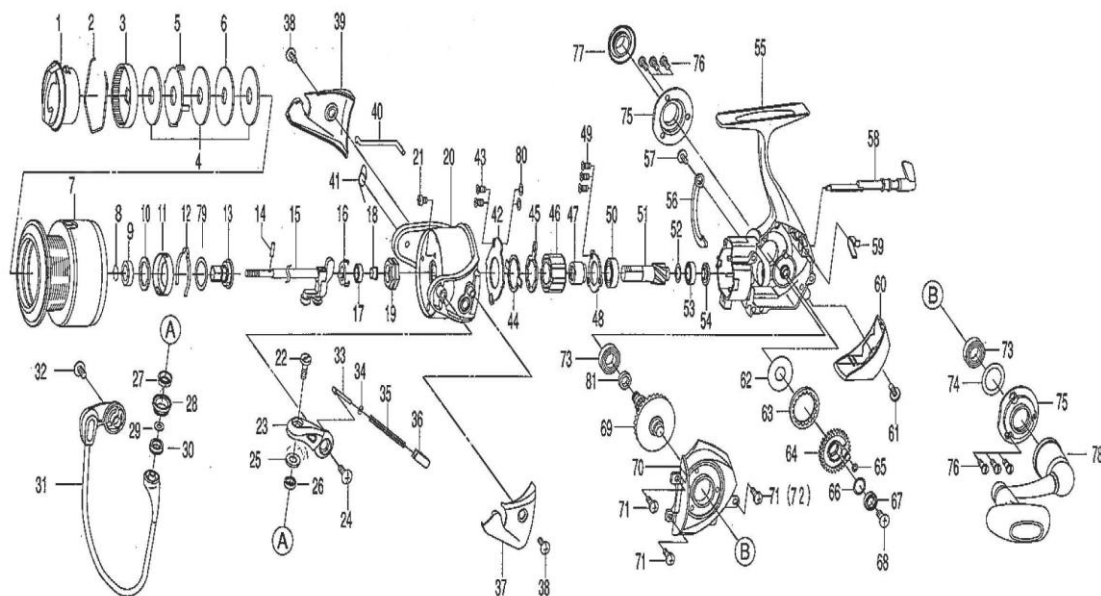

CERTATE 2500R HYPER

KEY NO.	PART NO.	PARTS DESCRIPTION	KEY NO.	PART NO.	PARTS DESCRIPTION
1	6G968401	DRAG KNOB	40	6G471901	TRIP LEVER
2	6F710001	DRAG WASHER	41	6G585501	SPRING
3	6F895304	CLICK PLATE	42	6G467601	RETAINER
4	6F691001	WASHER	43	6G557101	SCREW
5	6F627301	WASHER	44	6G465401	RETAINER
6	6F627201	WASHER	45	6F896801	CLUTCH CAM
2-7	6G957901	SPOOL ASSY	46	6G220601	ROLLER CLUTCH
8	6G525101	RETAINER	47	6G467501	SLEEVE
9	6G522701	BALL BEARING	48	6G467401	RETAINER
10	6F625501	SPOOL WASHER	49	6E134509	SCREW
11	6G693901	SPRING HOLDER	50	6G535101	BALL BEARING
12	6F704901	CLICK SPRING	51	6Z018250	GEAR SET
13	6G472101	SPOOL METAL	52	6G467101	WASHER
14	6G375001	PIN	53	6G507601	BALL BEARING
15	6G509702	MAIN SHAFT	54	6G507601	PINION COLLAR
16	6G471501	RETAINER	55	6G957801	BODY
17	6G466201	BALL BEARING	56	6G472001	BRAKE PLATE
18	6G508901	COLLAR	57	6F505701	SCREW
19	6G471301	ROTOR NUT	58	6G465614	STOPPER LEVER
20	6G470309	ROTOR	59	6G465501	A/R CAM SPRING
21	6E492001	SCREW	60	6G508201	REAR COVER
22	6F921702	SCREW	61	6F892701	SCREW
23	6F892223	ARM LEVER	62	6G594901	WASHER
24	63517701	SCREW	63	6G507201	O RING (B)
25	6G687001	SHIELD	64	6G509601	OSC. GEAR
26	6G281608	BALL BEARING	65	6G466001	O RING
27	6G985401	COLLAR	66	6G466101	WASHER
28	6G985301	LINE ROLLER	67	6G466201	BALL BEARING
29	6F897101	WASHER	68	6G466301	SCREW
30	6G985201	COLLAR	69	6Z018250	GEAR SET
31	6G470501	BAIL ASSY	70	6G508107	SIDE COVER
32	63517707	SCREW	71	6G468301	SCREW
33	6G471801	SHAFT	72	6G468301	SCREW
34	6E313901	WASHER	73	6G467301	BALL BEARING
35	6G471701	BAIL SPRING	74	6G468002	WASHER
36	6G471601	HOLDER	75	6G966501	COVER
37	6G470401	COVER	76	6F623305	SCREW
38	6G332702	SCREW	77	6G469401	HANDLE SCREW
39	6G470801	COVER	78	6G572403	HANDLE