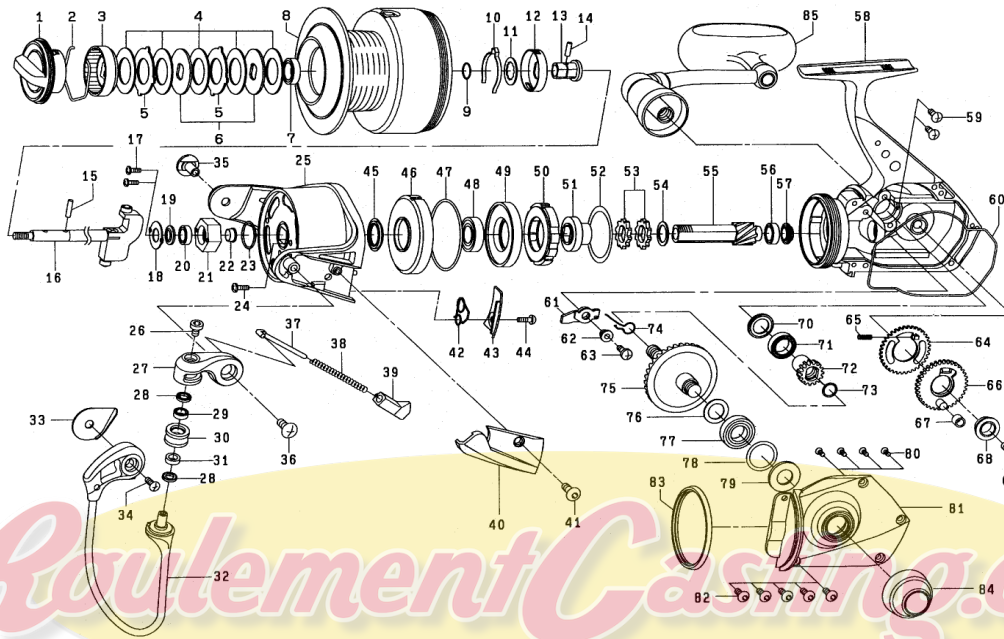

CATALINA 6500

1	6H288401	DRAG KNOB	8	6H301201	SPOOL	58	6H287201	BODY
2	6F710001	RETAINER	9	6G339401	SPOOL METAL	59	6G716401	SCREW
3	6G165601	CLICK PLATE	10	6G341401	LEAF SPRING	60	6G337001	PACKING
4	6G165801	DRAG WASHER	11	6G341501	SPOOL WASHER	61	6G343901	STOPPER
5	6G165901	EARED WASHER	12	6G341301	HOLDER	62	6G336201	COLLAR
6	6G162701	KEY WASHER	13	6H287701	SPOOL METAL	63	63516413	SCREW
7	6G156801	BALL BEARING	14	6G339301	PIN	64	6G334901	OSC. GEAR (A)
15	6G338901	PIN	15	6H308001	MAIN SHAFT	65	6G157401	SPRING
16	6H308001	MAIN SHAFT	16	6E468801	SCREW	66	6G334801	OSC. GEAR (B)
17	6E468801	SCREW	17	6G338801	PLATE	67	6G335001	COLLAR
18	6G338801	PLATE	18	6G338701	PACKING	68	6G343401	BALL BEARING
19	6G338701	PACKING	19	6G522702	BALL BEARING	69	6G343501	SCREW
20	6G522702	BALL BEARING	20	6G338601	ROTOR NUT	70	6G156701	SHIELD
21	6G338601	ROTOR NUT	21	6G338501	COLLAR	71	6G156801	BALL BEARING
22	6G338501	COLLAR	22	6G338401	O RING	72	6G334701	IDLE GEAR
23	6G338401	O RING	23	6E492001	SCREW	73	6G336701	PACKING
24	6E492001	SCREW	24	6G337207	ROTOR	74	6G336601	SPRING
25	6G337207	ROTOR	25	6G162201	SCREW	75	6H287401	DRIVE GEAR
26	6G162201	SCREW	26	6G160607	BAIL ARM	76	6B270703	WASHER
27	6G160607	BAIL ARM	27	6G162001	BUSHING	77	6G426301	BALL BEARING
28	6G162001	BUSHING	28	6F844901	BALL BEARING	78	63759801	WASHER
29	6F844901	BALL BEARING	29	6G162101	LINE ROLLER	79	6G336901	PACKING
30	6G162101	LINE ROLLER	30	6F473401	BUSHING	80	6G159901	SCREW
31	6F473401	BUSHING	31	6H287601	BAIL ASSEMBLY	81	6G336812	SIDE COVER
32	6H287601	BAIL ASSEMBLY	32	6G338201	PLATE	82	6G160101	SCREW
33	6G338201	PLATE	33	63516105	SCREW	83	6G337101	BODY RING
34	63516105	SCREW	34	6G337301	SHAFT	84	6H288101	HANDLE SCREW CAP
35	6G341201	BAIL HOLDER NUT	35	6G418101	SPRING	85	6H287801	HANDLE ASSEMBLY
36	63521106	SCREW	36	6G337501	SPRING HOLDER			
37	6G337301	SHAFT	37	6G337702	COVER			
38	6G418101	SPRING	38	6G161001	SCREW			
39	6G337501	SPRING HOLDER	39	6G337601	SPRING			
40	6G337702	COVER	40	6G337806	COVER			
41	6G161001	SCREW	41					
42	6G337601	SPRING	42					
43	6G337806	COVER	43					
44	6G161001	SCREW	44					
45	6G338301	PACKING	45					
46	6G335901	COVER	46					
47	6G158601	O RING	47					
48	6G426301	BALL BEARING	48					
49	6G335801	SPACING SLEEVE	49					
50	6F765401	ROLLER CLUTCH	50					
51	6G335701	CLUTCH RING	51					
52	6G158101	WASHER	52					
53	6E262701	A/R RATCHET	53					
54	63727601	WASHER	54					
55	6G383502	PINION GEAR	55					
56	6B861703	BALL BEARING	56					
57	6G335501	COLLAR	57					