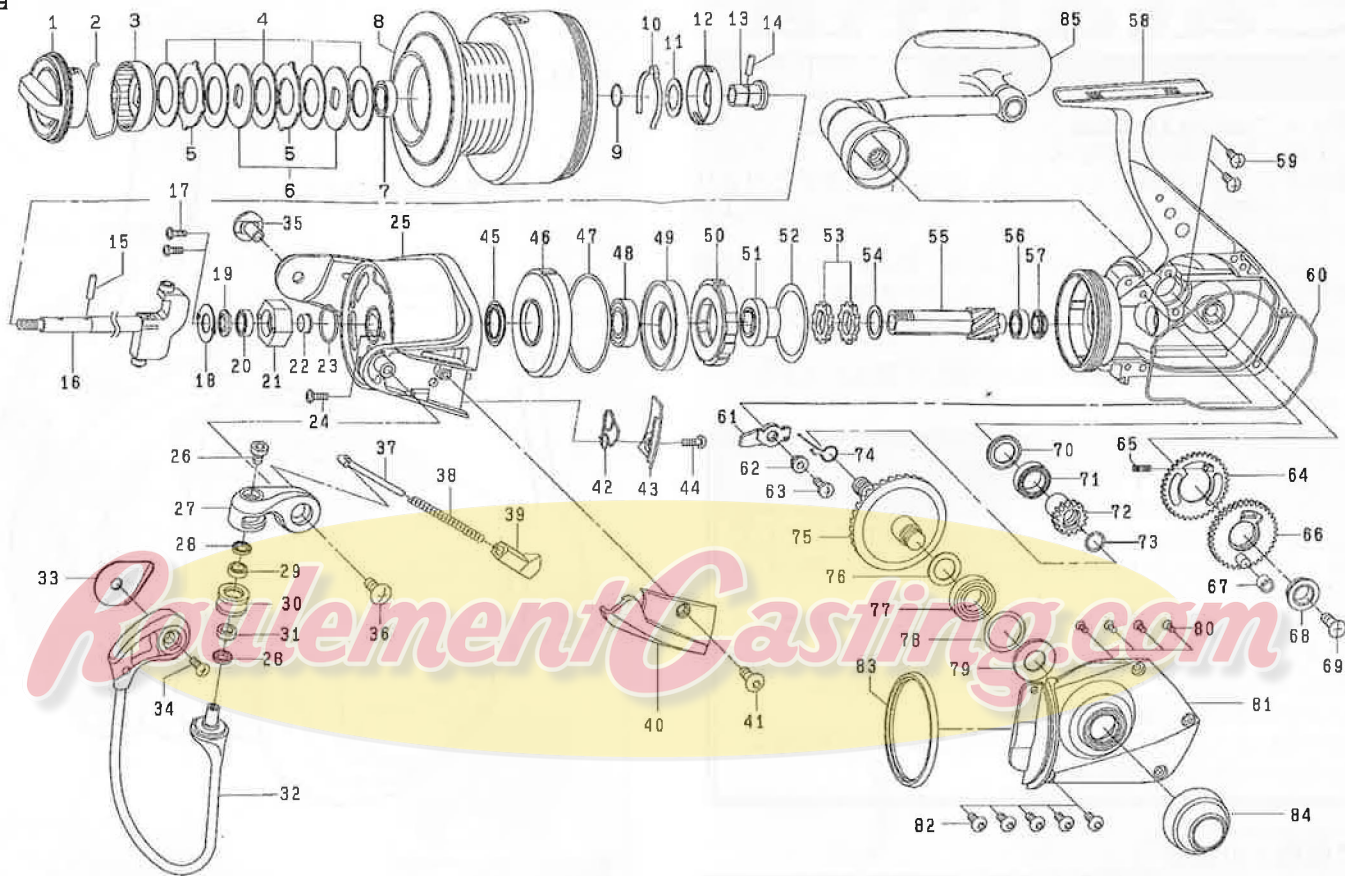

Catalina

Catalina

No.	部品名	No.	部品名	No.	部品名	No.	部品名	No.	部品名
1	ドラグノブ	16	メインシャフト	31	ローカラー	46	インフィニットカバー	61	ストッパ
2	ドラグリング	17	ロータナットP-レートSC	32	ハール	47	インフィニットカバー-Oリング	62	ストッパ-カラー
3	ドラグラチェット	18	ロータナットP-レート	33	ハールホルク-フレート	48	ピコソホ-ルハアリング(A)	63	ストッパ-SC
4	ドラグW	19	ロータナットP-ッキン	34	ハールホルク-SC	49	ワウエイクラッチカー	64	オシレーティングキヤ(A)
5	ドラグリップW	20	ロータナットホ-ルハアリング	35	ハールホルク-ナット	50	ワウエイクラッチ	65	オシレーティングキヤ(A)SP
6	ドラグディスクW	21	ロータナット	36	アムハバ-SC	51	クラッチリング	66	オシレーティングキヤ(B)
7	スパ-ルホ-ルハアリング	22	ロータナットカラー	37	アムハバ-シャフト	52	ワウエイクラッチW	67	オシレーティングキヤカラー(A)
8	スパ-ル(2-3)	23	ロータナットOリング	38	アムハバ-SP	53	ラチェット	68	オシレーティングキヤホ-ルハアリング
9	スパ-ルメタルOリング	24	ロータナットロックSC	39	キックイット	54	ラチェットW	69	オシレーティングキヤ-SC
10	クリックリ-フSP	25	ローター	40	アムハバ-SPカバー	55	ピコソホ	70	ドライブハアリング(R)ハッキン
11	スパ-ルW	26	ローターSC	41	アムハバ-SPカバー-SC	56	ピコソホ-ルハアリング(B)	71	ドライブホ-ルハアリング(R)
12	クリックホルダ-	27	アムハバ-	42	ローターP-レキSP	57	ピコソホカラー	72	オシレーティングキヤ(C)
13	スパ-ルメタル	28	ローターハアリングハッキン	43	ローターP-レキSPカバー	58	ホテイ	73	オシレーティングキヤ(C)ハッキン
14	スパ-ルメタルピン	29	ローターホ-ルハアリング	44	ローターP-レキSPカバー-SC	59	ドライブハアリング(R)ホルク-SC	74	ストッパ-SP
15	メインシャフトピン	30	ラバO-リング	45	インフィニットカバー-ハッキン	60	ホテイハッキン	75	ドライブキヤ
76	ドライブW	77	ドライブホ-ルハアリング(L)	78	ドライブハアリング(L)W	79	ドライブハアリング(L)ハッキン	80	ドライブハアリング(L)ハッキンSC
81	ホテイカバー	82	ホテイカバー-SC	83	ホテイリング	84	ハンドレキキャップ	85	ハンドル