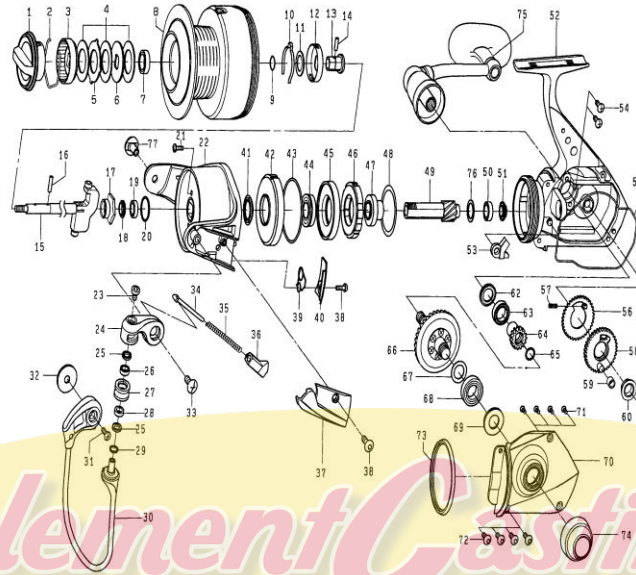

CATALINA 4500H

- 1 6H053601 DRAG KNOB
- 2 6F710001 RETAINER
- 3 6G165601 CLICK PLT
- 4 6G165801 DRAG WASHER
- 5 6G165901 EARED WASHER
- 6 6G162701 KEY WASHER
- 7 6E453901 BALL BEARING
- 8 6H054301 SPOOL
- 9 6G163201 O RING
- 10 6B747701 CLICK SPRING
- 11 6F137502 WASHER
- 12 6E122301 SPRING HOLDER
- 13 6G203801 SPOOL METAL
- 14 6G224101 PIN
- 15 6G157702 MAIN SHAFT
- 16 6G162801 PIN
- 17 6G162601 ROTOR NUT
- 18 6G162501 SHIELD WASHER
- 19 6F055601 BALL BEARING
- 20 6G162401 SHIELD
- 21 6E492001 SCREW
- 22 6G160304 ROTOR
- 23 6G162201 SCREW
- 24 6G160607 BAIL ARM
- 25 6G162001 BUSHING
- 26 6F844901 BALL BEARING

- 27 6G162101 LINE ROLLER
- 28 6F473401 BUSHING
- 29 6E096501 WASHER
- 30 6G203601 BAIL WIRE
- 31 63516105 SCREW
- 32 6G224001 WASHER
- 33 63521106 SCREW
- 34 6G017503 SHAFT
- 35 6G160401 BAIL SPRING
- 36 6G160501 SPRING HOLDER
- 37 6G160801 COVER
- 38 6G161001 SCREW

- 39 6G160701 ROTOR BRAKE
- 40 6G160904 COVER
- 41 6G162301 WATER SHIELD
- 42 6G158701 COVER
- 43 6G158601 O RING
- 44 6G158501 BALL BEARING
- 45 6F765401 ROLLER CLUTCH
- 46 6G158401 SPACING SLEEVE
- 47 6G158101 WASHER
- 48 6G591602 PINION GEAR
- 49 6G522702 BALL BEARING
- 50 6G158001 PINION COLLAR

- 51 6G156407 BODY
- 52 6G159301 A/R PAWL
- 53 6G169701 SCREW
- 54 6G160001 BODY SHIELD
- 55 6G157301 OSC. GEAR (A)
- 56 6G157401 SPRING
- 57 6G157201 OSC. GEAR (B)
- 58 6G157601 COLLAR
- 59 6G203201 COLLAR
- 60 6B703401 SCREW
- 61 6G156701 SHIELD
- 62 6G156801 BALL BEARING
- 63 6G252301 IDLE GEAR
- 64 6G252201 O RING
- 65 6H054101 DRIVE GEAR
- 66 63712824 WASHER
- 67 6F240001 BALL BEARING
- 68 6G159801 SHIELD
- 69 6G159708 BODY COVER
- 70 6G159901 SCREW
- 71 6G160101 SCREW
- 72 6G160201 BRAKE RING
- 73 6G204301 SCREW CAP
- 74 6H052901 HANDLE
- 75 63758502 WASHER
- 76 6G161802 BAIL HOLD. NUT