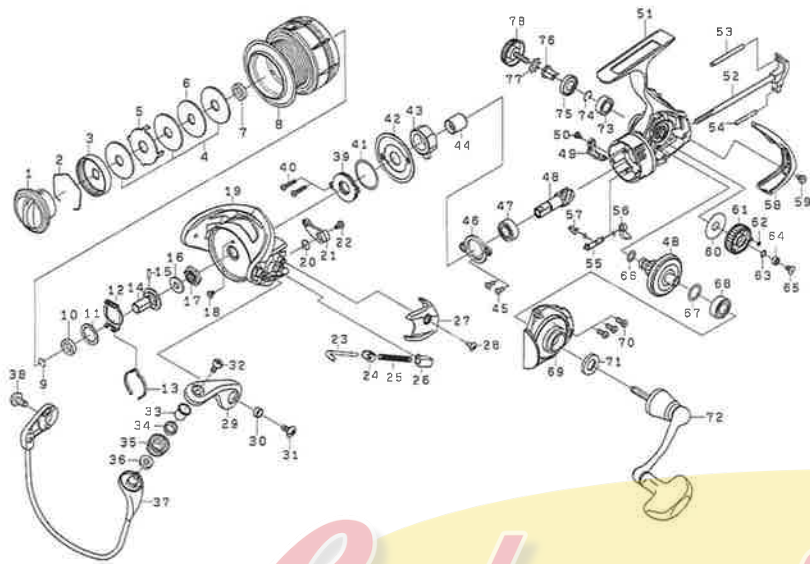

FREAMS 2508R-H,3000,3012H

No.	部品名	No.	部品名	No.	部品名
1	ドラッグノブ	27	アームバ-SPカバ-	53	ホルレーティングホスト(A)
2	ドラッグリンク	28	カバ-SC	54	ホルレーティングホスト(B)
3	ドラッグラチェット	29	アームバ-	55	ストップカム
4	ドラッグW	30	アームバ-SCカラ-	56	ストップレバ-
5	ドラッグリップW	31	アームバ-SC	57	ストップカムリフSP
6	ドラッグディスクW	32	ローSC	58	リヤキャップ
7	ドラッグカー	33	ローカー(A)	59	リヤキャップSC
8	スプ-ル(2-8)	34	ロースリーブ	60	ホルレーティングキヤ-W
9	スプ-ルメタルリンク	35	ラインロー	61	ホルレーティングキヤ-
10	スプ-ルメタルカラー	36	ローカー(B)	62	ホルレーティングキヤ-Oリング
11	スプ-ルW	37	ハ-ル	63	ホルレーティングキヤ-ハ-アリングW
12	クリックホリダ-	38	ハ-ルホリダ-SC	64	ホルレーティングキヤ-ホ-ルハ-アリング
13	クリックリフSP	39	マグシールドプレート	65	ホルレーティングキヤ-SC
14	スプ-ルメタル	40	マグシールドプレートSC	66	ドライブキヤ-Oリング
15	スプ-ルメタルピン	41	マグシールドプレートOリング	67	ドライブW
16	ロータナットバッキン	42	マグシールドキャップ	68	ドライブホ-ルハ-アリング(A)
17	ロータナット	43	ワウエイクラッチ	69	ホディカバ-
18	ロータナットSC	44	クラッチリンク	70	ホディカバ-SC
19	ローター	45	ビ-ジオハ-アリングプレートSC	71	ハンドルバッキン
20	キックレバ-SP	46	ビ-ジオハ-アリングプレート	72	ハンドル
21	キックレバ-	47	ビ-ジオホ-ルハ-アリング(A)	73	ドライブホ-ルハ-アリング(B)
22	キックレバ-SC	48	ビ-ジオ+ドライブキヤ-セット	74	ドライブハ-アリングリンク
23	アームバ-シャフト	49	ハ-ルキックカー	75	ハンドルバッキン
24	アームバ-シャフトプレート	50	ハ-ルキックカーSC	76	ハンドルカラ-
25	アームバ-SP	51	ホディ	77	ハンドルW
26	アームバ-SPホリダ-	52	メインシャフト	78	ハンドルSC