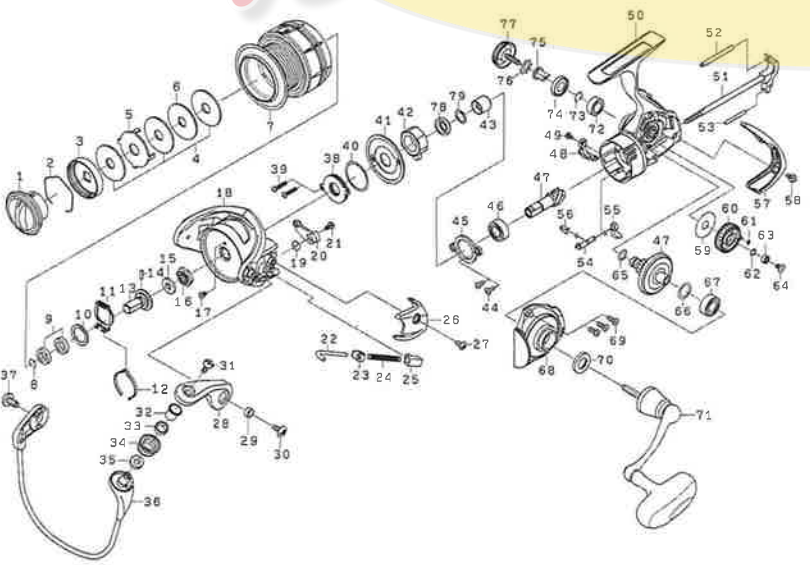

FREAMS 3500,4000

No.	部品名	No.	部品名	No.	部品名
1	ドラッグノブ	28	アームバ-	55	ストップレバ-
2	ドラッグリンク	29	アームバ-SCカラ-	56	ストップカムリフSP
3	ドラッグラチェット	30	アームバ-SC	57	リヤキャップ
4	ドラッグW	31	ローSC	58	リヤキャップSC
5	ドラッグリップW	32	ローカー(A)	59	ホルレーティングキヤ-W
6	ドラッグディスクW	33	ロースリーブ	60	ホルレーティングキヤ-
2-7	スプ-ル(2-7)	34	ラインロー	61	ホルレーティングキヤ-Oリング
8	スプ-ルメタルリンク	35	ローカー(B)	62	ホルレーティングキヤ-ハ-アリングW
9	スプ-ルメタルカラー	36	ハ-ル	63	ホルレーティングキヤ-ホ-ルハ-アリング
10	スプ-ルW	37	ハ-ルホリダ-SC	64	ホルレーティングキヤ-SC
11	クリックホリダ-	38	マグシールドプレート	65	ドライブキヤ-Oリング
12	クリックリフSP	39	マグシールドプレートSC	66	ドライブW
13	スプ-ルメタル	40	マグシールドプレートOリング	67	ドライブホ-ルハ-アリング(A)
14	スプ-ルメタルピン	41	マグシールドキャップ	68	ホディカバ-
15	ロータナットバッキン	42	ワウエイクラッチ	69	ホディカバ-SC
16	ロータナット	43	クラッチリンク	70	ハンドルバッキン
17	ロータナットSC	44	ビ-ジオハ-アリングプレートSC	71	ハンドル
18	ローター	45	ビ-ジオハ-アリングプレート	72	ドライブホ-ルハ-アリング(B)
19	キックレバ-SP	46	ビ-ジオホ-ルハ-アリング(A)	73	ドライブハ-アリングリンク
20	キックレバ-	47	ビ-ジオ+ドライブキヤ-セット	74	ハンドルバッキン
21	キックレバ-SC	48	ハ-ルキックカー	75	ハンドルカラ-
22	アームバ-シャフト	49	ハ-ルキックカーSC	76	ハンドルW
23	アームバ-シャフトプレート	50	ホディ	77	ハンドルSC
24	アームバ-SP	51	メインシャフト	78	クラッチリンクカラ-
25	アームバ-SPホリダ-	52	ホルレーティングホスト(A)	79	クラッチリンクW
26	アームバ-SPカバ-	53	ホルレーティングホスト(B)		
27	カバ-SC	54	ストップカム		

※調整、その他の理由により、展開図、部品表内容が製品と一致しない場合がありますので、あらかじめご了承ください。