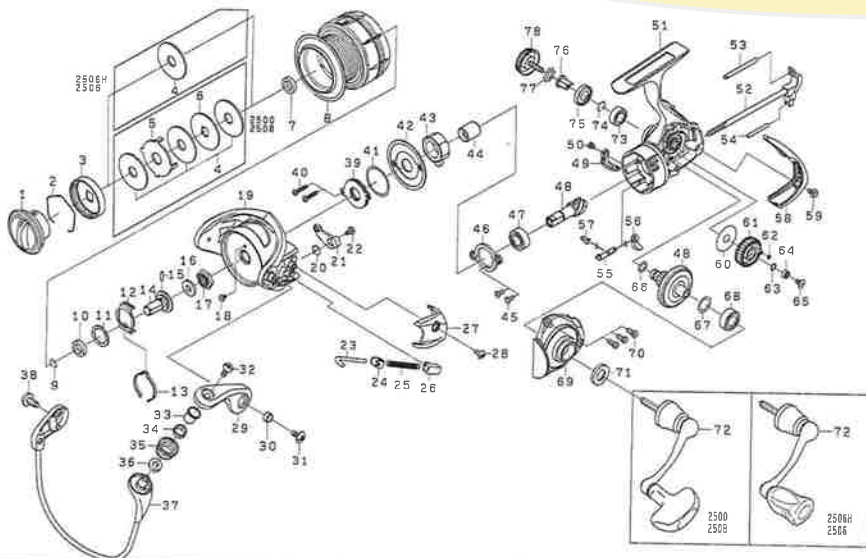

FREAMS 2500,2506,2506H,2508

No.	部品名	No.	部品名	No.	部品名
1	ドラッグノブ	29	アームバ-	55	ストップ-カム
2	ドラッグリンク	30	アームバ-SCカラー	56	ストップ-レバ-
3	ドラッグチャット	31	アームバ-SC	57	ストップ-カムリ-フSP
4	ドラッグW	32	ロー-SC	58	リヤ-キャップ
7	ドラッグカー	33	ロー-カー(A)	59	リヤ-キャップ SC
8	スプ-ル(2-8)	34	ロー-スリ-ア	60	オシレ-テ-ィングキ-ヤ-W
9	スプ-ルメタルリンク	35	ラインロー	61	オシレ-テ-ィングキ-ヤ
10	スプ-ルメタルカラー	36	ロー-カー(B)	62	オシレ-テ-ィングキ-ヤ-Oリング
11	スプ-ルW	37	ハ-ル	63	オシレ-テ-ィングキ-ヤ-ハ-アリ-ングW
12	クリックホ-ルダ-	38	ハ-ルホルダ-SC	64	オシレ-テ-ィングキ-ヤ-ホ-ルハ-アリ-ング
13	クリックリ-フSP	39	マグ-シールド-プレート	65	オシレ-テ-ィングキ-ヤ-SC
14	スプ-ルメタル	40	マグ-シールド-プレートSC	66	ドライブキ-ヤ-Oリング
15	スプ-ルメタルピン	41	マグ-シールド-プレートOリング	67	ドライブW
16	ロー-タナットバック	42	マグ-シールド-キャップ	68	ドライブホ-ルハ-アリ-ング(A)
17	ロー-タナットSC	43	ワンウェイクラッチ	69	ホ-ディ-イカバ-
18	ロー-ター	44	クラッチリンク	70	ホ-ディ-イカバ-SC
19	キックレバ-SP	45	ビ-コ-ンハ-アリ-ングプレートSC	71	ハンドルバック
21	キックレバ-	46	ビ-コ-ンハ-アリ-ングプレート	72	ハンドル
22	キックレバ-SC	47	ビ-コ-ンホ-ルハ-アリ-ング(A)	73	ドライブホ-ルハ-アリ-ング(B)
23	ア-ムバ-シャフト	48	ビ-コ-ン+ドライブキ-ヤ-セット	74	ドライブハ-アリ-ングリンク
24	ア-ムバ-シャフトプレート	49	ハ-ルキックカラー	75	ハンドルバック
25	ア-ムバ-SP	50	ハ-ルキックカラーSC	76	ハンドルカラー
26	ア-ムバ-SPホルダ-	51	ホ-ディ	77	ハンドルW
27	ア-ムバ-SPカバー	52	メインシャフト	78	ハンドルSC
28	カバーSC	53	オシレ-テ-ィングホ-スト(A)		
		54	オシレ-テ-ィングホ-スト(B)		

※調整、その他の理由により、展開図、部品表内容が製品と一致しない場合がありますので、あらかじめご了承ください。