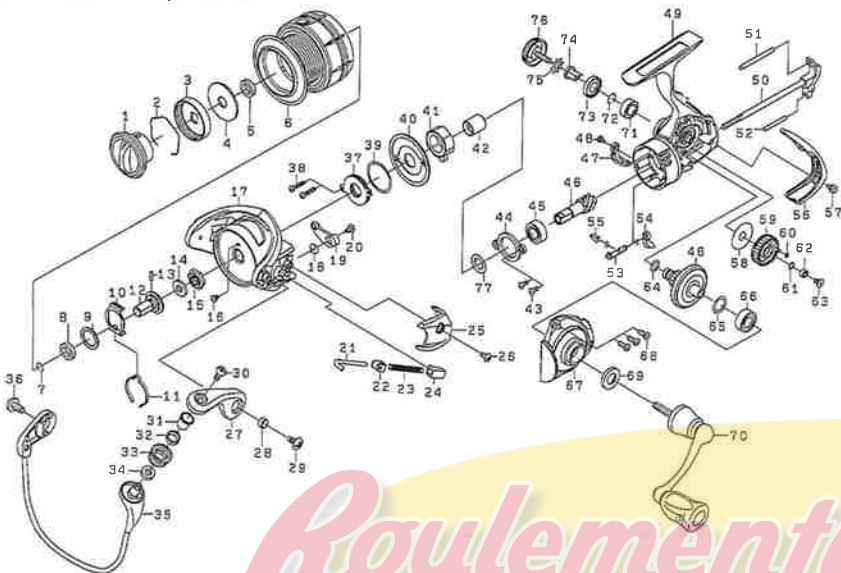

FREAMS 2004,2004H

No.	部品名	No.	部品名	No.	部品名
1	ドラッグノブ	27	アームバ-	53	ストップ-カム
2	ドラッグリンク	28	アームバ-SCカラー	54	ストップ-レバ-
3	ドラッグチャット	29	アームバ-SC	55	ストップ-カムリ-フSP
4	ドラッグW	30	ロー-SC	56	リヤ-キャップ
5	ドラッグカー	31	ロー-カー(A)	57	リヤ-キャップ SC
6	スプ-ル(2-6)	32	ロー-スリ-ア	58	オシレ-テ-ィングキ-ヤ-W
7	スプ-ルメタルリンク	33	ラインロー	59	オシレ-テ-ィングキ-ヤ
8	スプ-ルメタルカラー	34	ロー-カー(B)	60	オシレ-テ-ィングキ-ヤ-Oリング
9	スプ-ルW	35	ハ-ル	61	オシレ-テ-ィングキ-ヤ-ハ-アリ-ングW
58	オシレ-テ-ィングキ-ヤ-W	36	ハ-ルホルダ-SC	62	オシレ-テ-ィングキ-ヤ-ホ-ルハ-アリ-ング
61	オシレ-テ-ィングキ-ヤ-ハ-アリ-ングW (0.05)	37	マグ-シールド-プレート	63	オシレ-テ-ィングキ-ヤ-SC
65	ドラッグW (0.1)	38	マグ-シールド-プレートSC	64	ドラッグキ-ヤ-Oリング
13	スプ-ルメタルピン	39	マグ-シールド-プレートOリング	65	ドラッグW
14	ロー-タナットバック	40	マグ-シールド-キャップ	66	ドライブホ-ルハ-アリ-ング(A)
15	ロー-タナット	41	ワンウェイクラッチ	67	ホ-ディ-イカバ-
16	ロー-タナットSC	42	クラッチリンク	68	ホ-ディ-イカバ-SC
17	ロー-ター	43	ビ-コ-ンハ-アリ-ングプレートSC	69	ハンドルバック
18	キックレバ-SP	44	ビ-コ-ンハ-アリ-ングプレート	70	ハンドル
19	キックレバ-	45	ビ-コ-ンホ-ルハ-アリ-ング(A)	71	ドライブホ-ルハ-アリ-ング(B)
20	キックレバ-SC	46	ビ-コ-ン+ドライブキ-ヤ-セット	72	ドライブハ-アリ-ングリンク
21	ア-ムバ-シャフト	47	ハ-ルキックカラー	73	ハンドルバック
22	ア-ムバ-シャフトプレート	48	ハ-ルキックカラーSC	74	ハンドルカラー
23	ア-ムバ-SP	49	ホ-ディ	75	ハンドルW
24	ア-ムバ-SPホルダ-	50	メインシャフト	76	ハンドルSC
25	ア-ムバ-SPカバー	51	オシレ-テ-ィングホ-スト(A)	77	ビ-コ-ンハ-アリ-ングW
26	カバーSC	52	オシレ-テ-ィングホ-スト(B)		